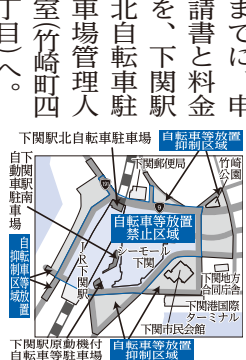

●具体的には何を?

「家庭では」▽家族で夕食を共に
し、家族みんなで後片付けをする
▽テレビをつけない・ゲームをし
ない日とする ▽一人暮らしの方
は離れて暮らす家族に連絡し、会
話の時間を持つなど

【職場では】

▽定期的にノー残業
デーを実施し、定時退社を呼び掛
ける ▽子どもの学校行事に参加
しやすいような職場の雰囲気づく
りを進める ▽家族で参加できる
親睦旅行などの行事を実施する

●青少年健全育成推進大会

11月10日(月)午後2時~4時
▽麗川公民館 関啓発作品表彰、
功労者表彰、活動発表、講演会など
▽生涯学習課(☎231-7968)

11月は児童虐待防止推進月間

全国の児童虐待に関わる相談対
応件数は増加しています。厚生労
働省では児童虐待防止に対する関
心と理解を深めるため、さまざま
な広報、啓発活動を実施しています。
●虐待に気が付いたり、虐待かな?
●思ったら速やかに連絡・相談を!

【連絡先】

家庭児童相談室(☎231-1980)、下関児童相談所(☎233-191)、児童相談所全国共通ダイヤル(☎0570-064000)
●オレンジリボンたすきリレーin
下関2014
11月16日(日)に児童虐待防止の
象徴・オレンジリボンをたすきに

見立て、市内をリレーしながら児
童虐待防止を呼びかけます。
※スタート・ゴールのカモンワー
フ特設会場では、午前9時~11時
にイベントを実施 ※詳細はなか
べ子ども家庭支援センター「紙風船」
のホームページを確認を

オリエントフェリー出港・到着 時間の一部変更について

11月1日から、下関市と中国・
青島市を結ぶオリエントフェリー
の出港・到着時間が一部変更(土曜
のみ)となります。
▽旅客出国手続開始時刻 午後4
時(変更前 午前11時) ▽出港時
刻 午後5時(変更前 正午) ▽
青島到着時刻 翌々日午前8時(変
更前 翌日午後4時) ※水曜日の
出港時間は変更なし ※詳細はオ
リエントフェリー(☎232-6615)へ
▽関港湾局振興課(☎231-1277)

下関駅原動機付自転車等駐車場の 供用開始と放置車両の撤去開始

11月1日(土)から、下関駅原動
機付自転車等駐車場(56台)の利用
を有料にて開始します。
これにあわせて、J R下関駅周
辺の自転車等放置禁止区域と自転
車等放置抑制区域の公共の場所に
放置された原動機付自転車の撤去
を開始します。路上への放置は駐
車違反にもなりますので、通勤や

買い物で原動機付自転車や自動二
輪車を利用する場合は、駐車場を
利用してください。
●一時駐車: 24時間まで毎に200円
(2時間以内の出庫は無料)
●定期券の販売
11月10日(日)から2500円(1ヶ月)
※初回のみ発行手数料として別途
500円必要(ICカード代) 関身分証
明書(運転免許証など)、印鑑(署名
自筆の場合台は不要) 11月30日(日)
までに、申
請書と料金を、下関駅
北自転車駐
車場管理人
室(竹崎町四
丁目)へ。
▽関交通対策課(☎231-1909)

ボートレース下関 11月の開催日程・イベント

●1日~6日 下関市議会議長杯
争奪クリスタルカップ ●25日
30日 S G チャレンジカップ/G
II レディースチャレンジカップ
※場外・外向発売所の発売予定は
ホームページ(<http://www.shimonoseki.gr.jp/>)を確認を
【イベント】 ●かもめんたる爆笑
ステージ 11月25日(火)第5R・7
R発売中 ●侍ジャパニーズ 12代表
監督「仁志敏久」トークショー 11月
26日(水)第5R・7R発売中 ●
現役大リーガー!シアトルマリナー

ズ「岩隈久志」投手トークショー 11
月29日(土)第5R・7R発売中
●重盛さと美トークショー 11月30
日(日)第4R・7R発売中 ●美
人時計「カネコ」& B級グルメ移動販
売車 11月25日~30日 午前9時30
分~午後4時
●関入場料 100円
●関ボートレース下関(☎246-1161)

介護就職面接会

関一般求職者、平成27年3月に大
学・短大・専修・高等専門学校を
卒業予定の方 11月7日(金)午
後1時30分~3時30分 下関市
社会福祉センター(貴船町三丁目)
関介護の仕事希望する方と求人
事業所との合同面接会 ▽参加予
定事業所 12社 関履歴書 関
下関公共職業安定所(☎222-403
1)へ。
▽関産業立地・就業支援課
(☎231-1310)

11月の献血

●5日(水) 午後0時30分~1時
30分/山口地方裁判所 下関支部
●11日(火) 午前10時~午後1時
午後2時15分~4時/下関地方合
同庁舎
●15日(土) 午前9時30分~正午、
午後1時15分~4時/アブニール
(菊川文化産業祭)
※全日程400ml献血限定
▽関保健総務課(☎231-1426)