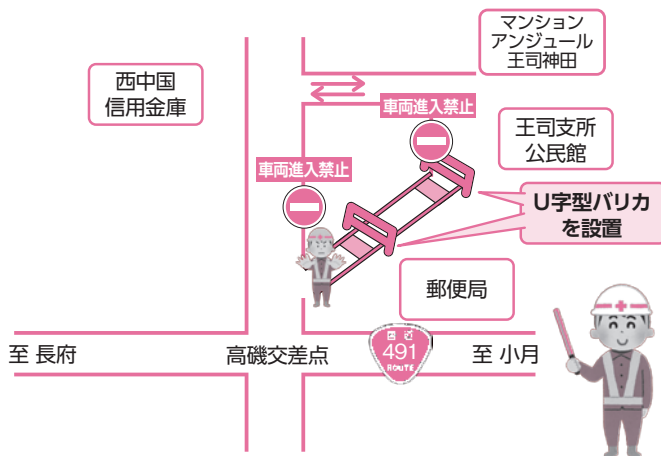

▷減免の申請期限=5月24日(木)

資産税課(☎231-1918)、各総合支所市民生活課 ▷菊川(☎287-4001) ▷豊田(☎766-2953) ▷豊浦(☎772-4012) ▷豊北(☎782-1918)

●補助対象者

次の条件をすべて満たす方

▽市民、または市民となる予定であること
▽自己の居住する住宅に、対象機器を設置すること
▽市税に滞納がないこと

●補助対象機器と補助金額

機器本体購入額の5分の1。た

け。※予算の範囲内で先着順
■環境政策課(☎252-7115)

住宅への創エネ・省エネ機器の設置費の一部を補助します!

だし、それぞれの機器について上限額は次の通り。

▽燃料電池コージェネレーションシステム 10万円
▽定置用リチウムイオン蓄電システム 8万円
▽家庭用エネルギー管理システム(HEMS) 2万円 ※それぞれの機器に条件があります。詳しくは市ホームページなどで確認を

■4月2日(月)から、申請書に必要な書類を添えて、持参か書留・簡易書留などの配達記録が確認できる郵送方法で、環境政策課(☎751-

0847市内古屋町一丁目18番1号)へ。 ※予算の範囲内で先着順。予約受付は不可

●平成30年地価公示価格が発表されました

公示価格は、地域ごとに標準地を選び、正常な価格を公示することにより、土地売買などの際に、取引価格の指標となることなどを目的としています。

都市計画課と各総合支所、各支所、各図書館で閲覧できます。 ※今年度から冊子の配布はしていません
■都市計画課(☎231-1298)

●浄化槽設置費用補助金

■浄化槽を設置する個人
■みなし浄化槽、くみ取り便槽から転換して浄化槽を設置する個人に対し、工事費の一部を予算の範囲内で補助。 ※新築等に伴う工事は補助対象外

▽対象区域 公共下水道の整備予定)区域、漁業・農業集落排水施設による処理区域(処理予定区域を含む)を除く全市
▽対象建物 専用住宅など
▽対象規格 10人槽以下の浄化槽
▽補助金額 ①通常の浄化槽 5人槽 33万2000円 7人槽 41万4000円 10人槽 54万8000円

●満珠荘からのお知らせ

②高度処理型の浄化槽 48万6000円
▽7人槽 44万4000円
▽7人槽 48万6000円
▽10人槽 57万6000円
※みなし(単独処理)浄化槽の撤去を伴う場合は前記の金額に9万円(上限額)を加算
■廃棄物対策課(☎252-0978)

●出張相談会

4月の毎週火・水曜日 午前9時30分〜午後4時30分
■市役所上田中町庁舎3階会議室
■前日までに、電話で山口県よろず支援拠点(☎083-922-3700)へ。
■産業振興課(☎232-7214)

王司支所・公民館出入り口変更のお知らせ

4月1日(日)から高磯交差点工事完了に伴い、交差点側の出入り口が車両進入禁止となります。ご迷惑お掛けしますが西中国信用金庫側の出入り口を利用ください。

■王司支所(☎248-0211)