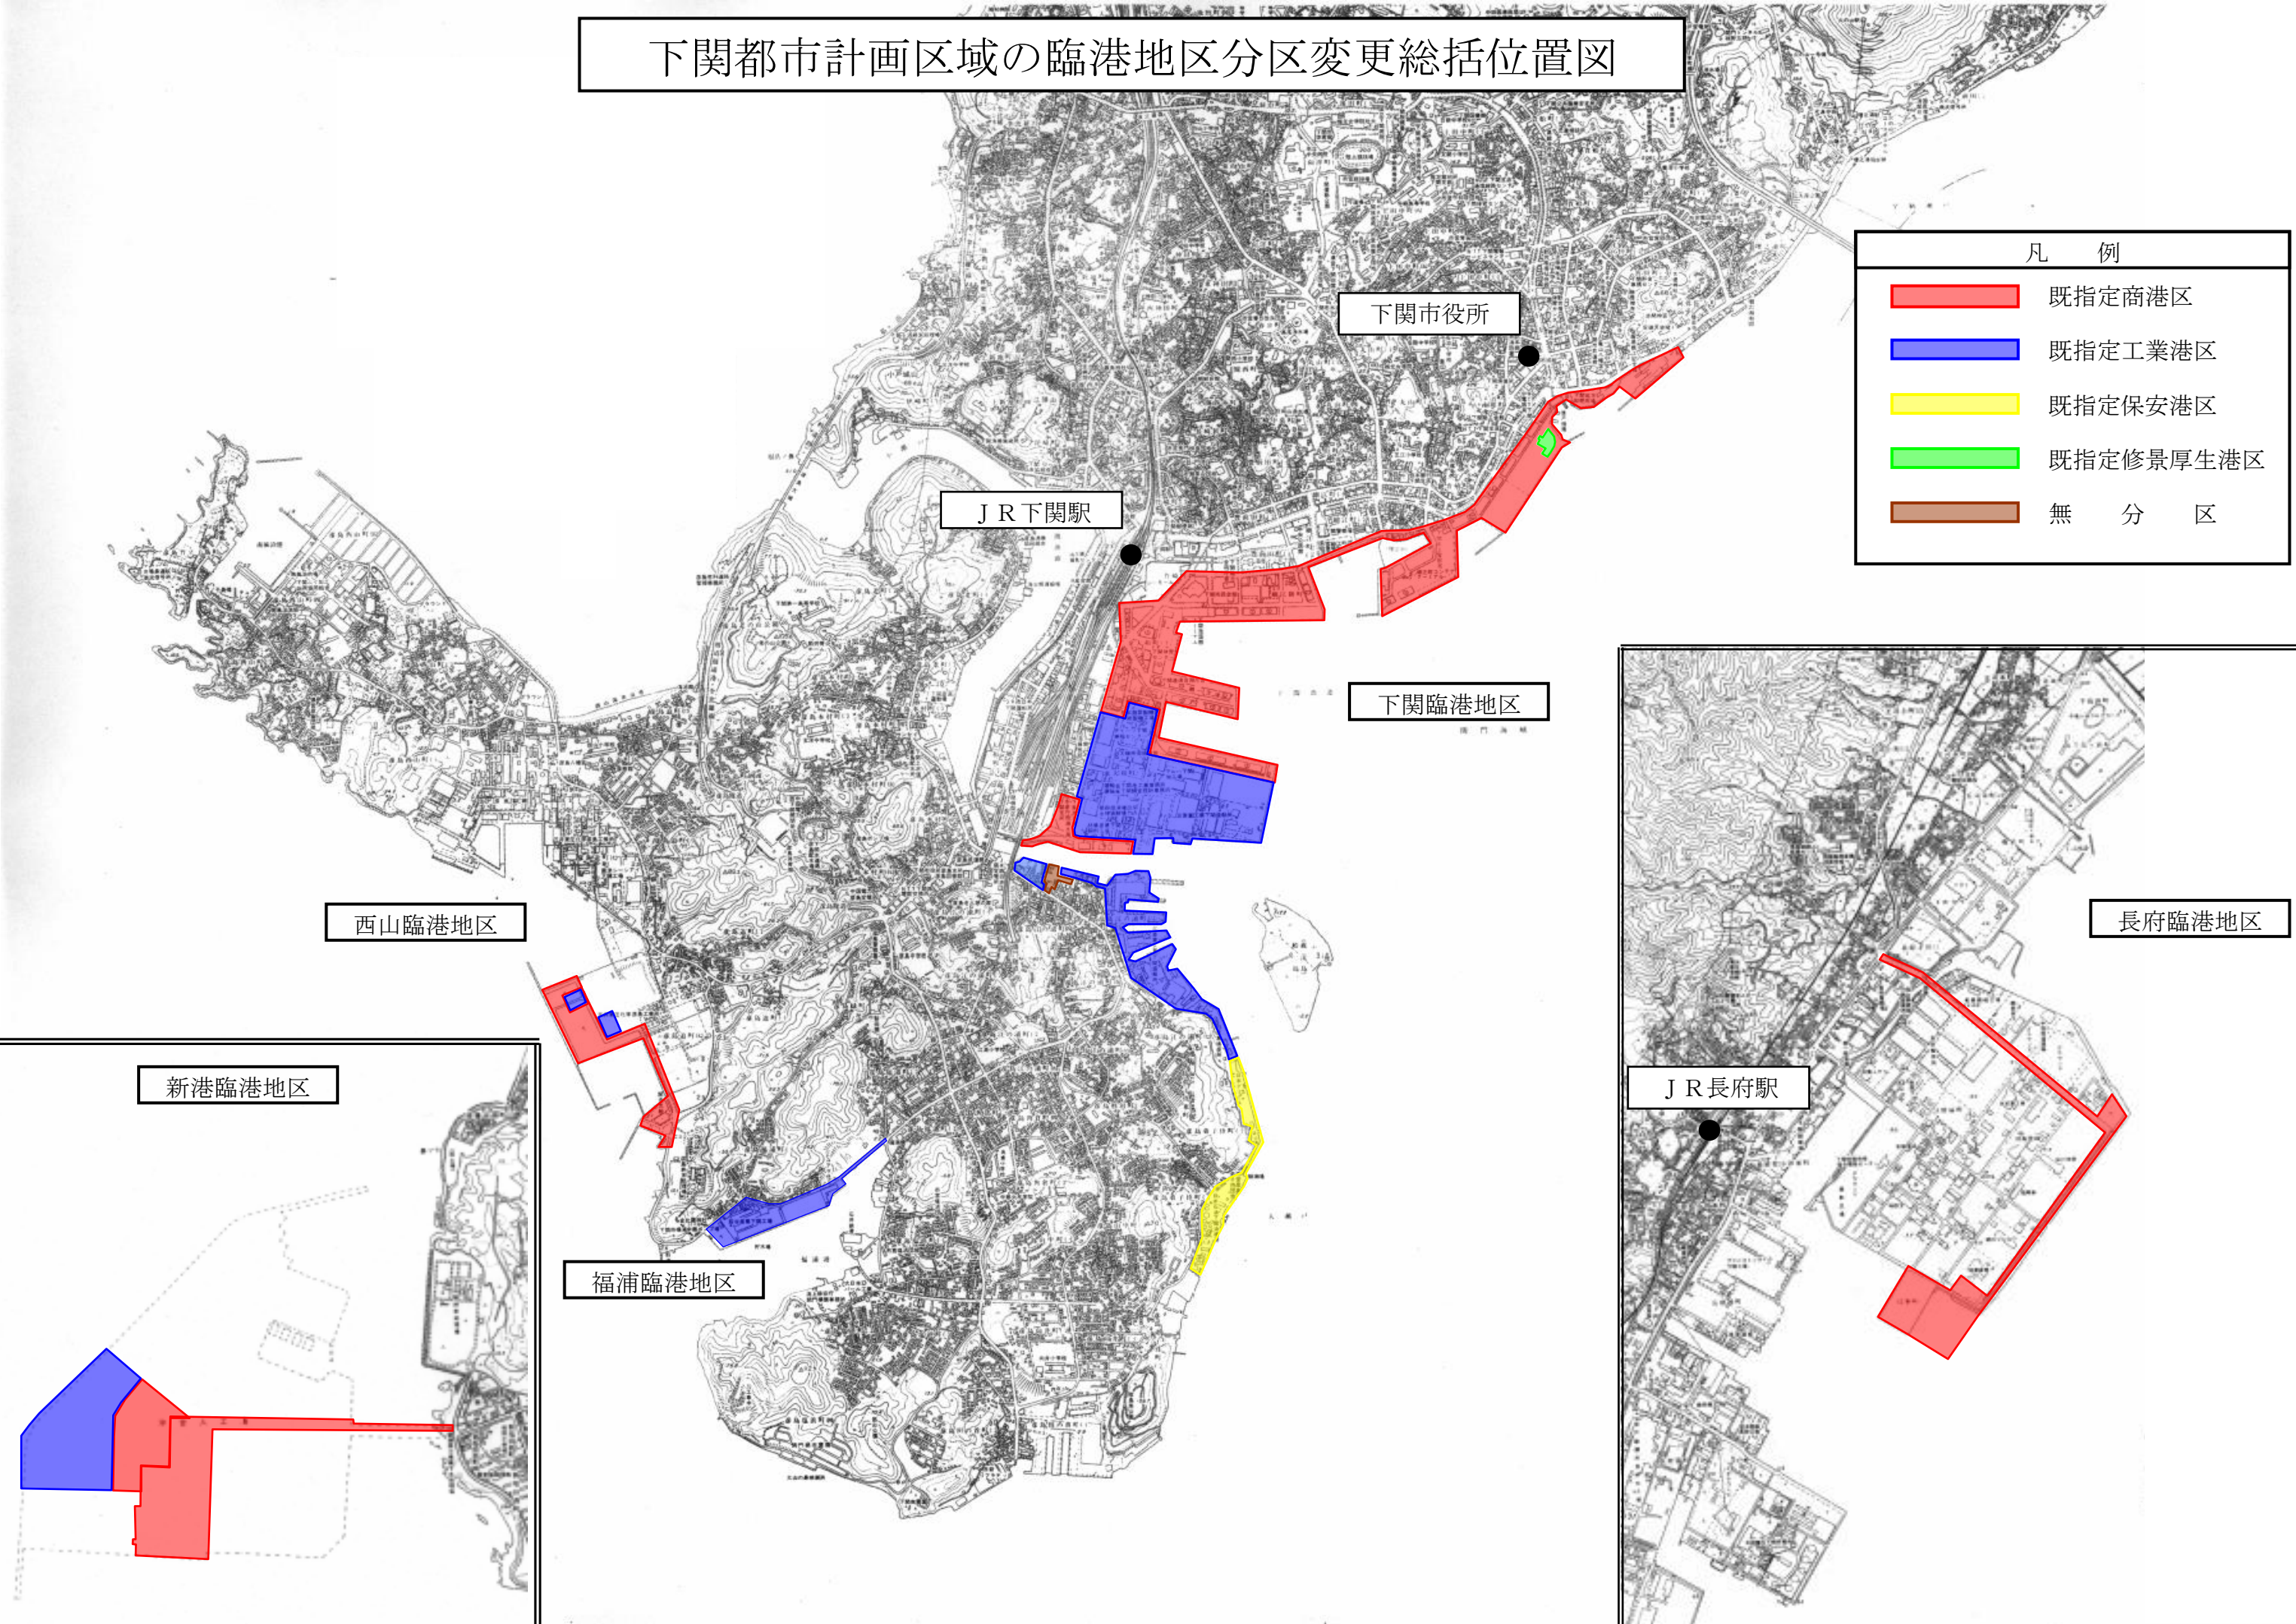

下関都市計画区域の臨港地区分区変更総括位置図

凡 例	
	既指定商港区
	既指定工業港区
	既指定保安港区
	既指定修景厚生港区
	無 分 区

下関市役所

J R 下関駅

下関臨港地区

西山臨港地区

長府臨港地区

新港臨港地区

J R 長府駅

福浦臨港地区