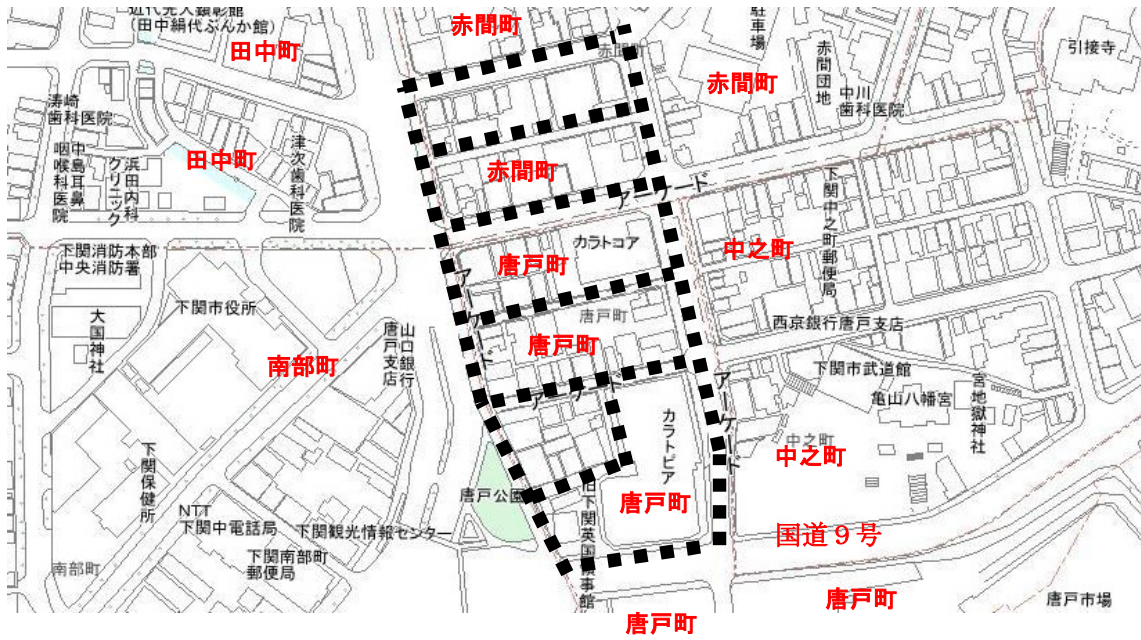

<指定空き店舗>

下関市唐戸町・赤間町・中之町のうち、上図の■■■で示す通りに面する1階の空き店舗を指定空き店舗とする。ただし、唐戸町については、国道9号線の海側に所在する空き店舗は対象外とする。