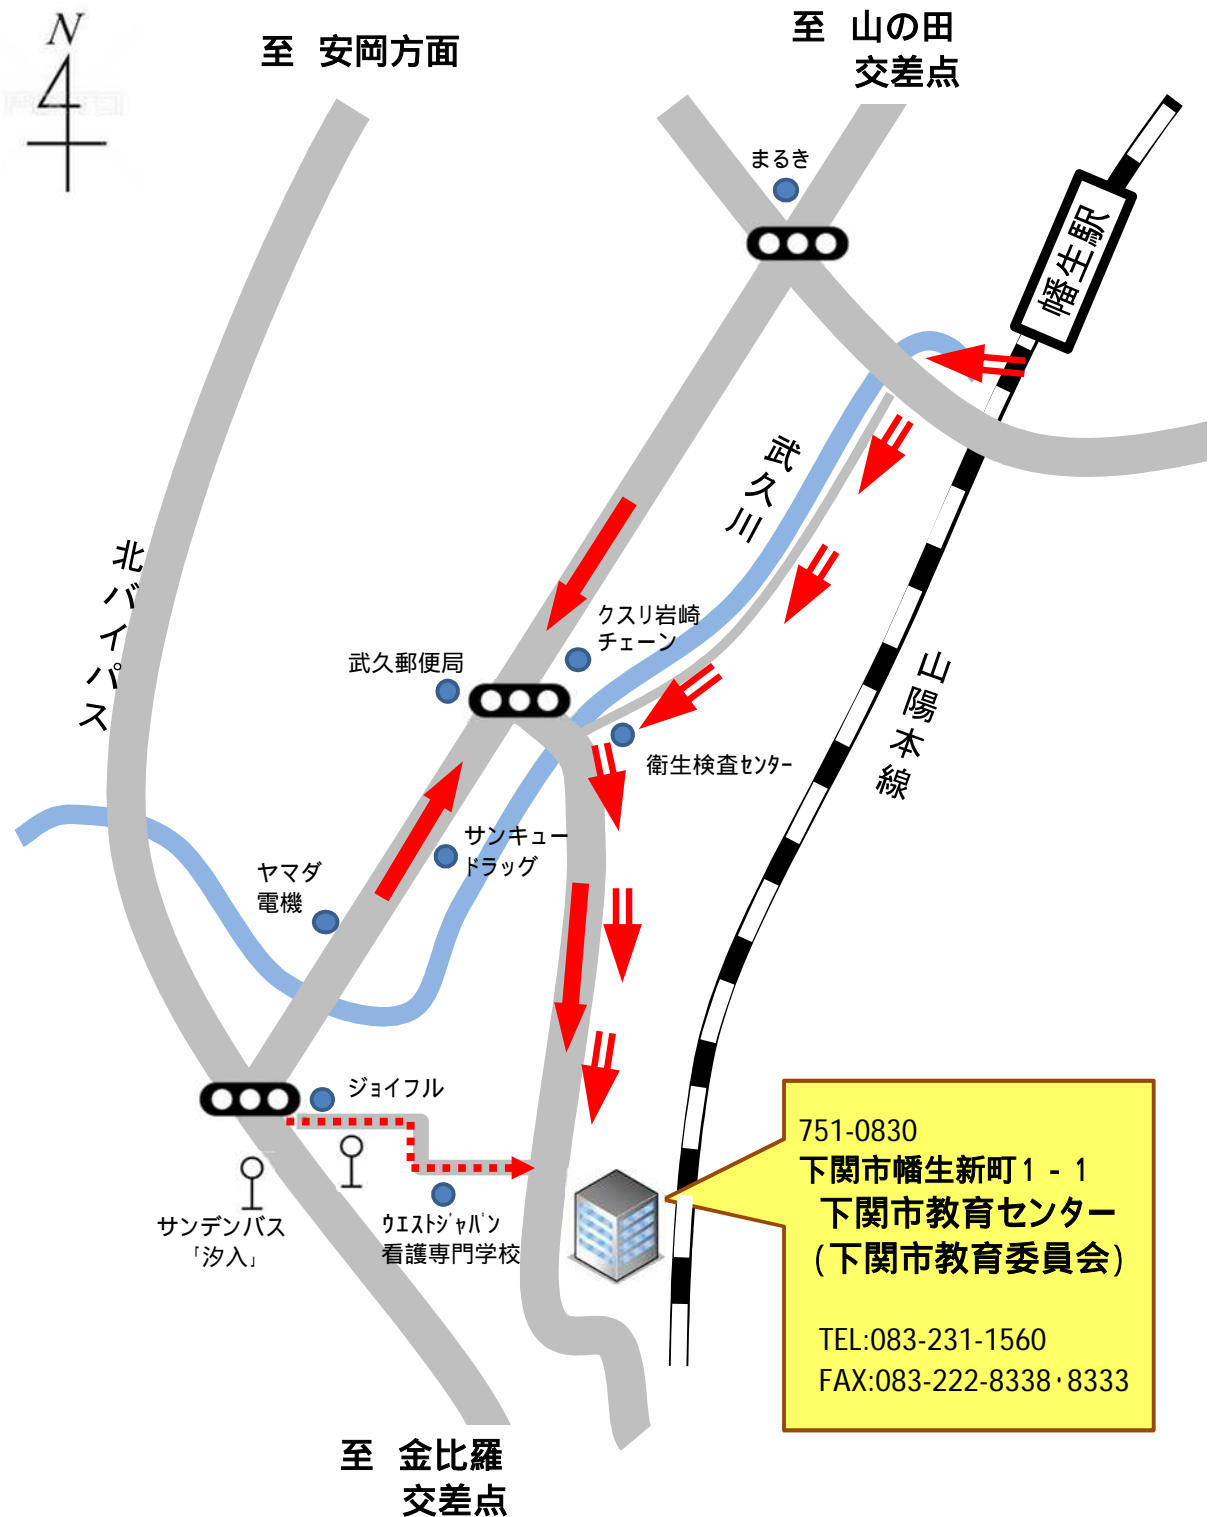

平成28年3月22日(火)から、下関市教育委員会が移転します。
(電話番号に変更はありません。)

下関市教育センターへのアクセスマップ

お車をご利用の場合
金比羅交差点、山の田交差点から約5分
(駐車場有)

に沿ってお越しください。

JRをご利用の場合
幡生(はたぶ)駅から徒歩約15分

に沿ってお越しください。

サンデンバスをご利用の場合
汐入(しおいり)バス停から徒歩約5分

に沿ってお越しください。