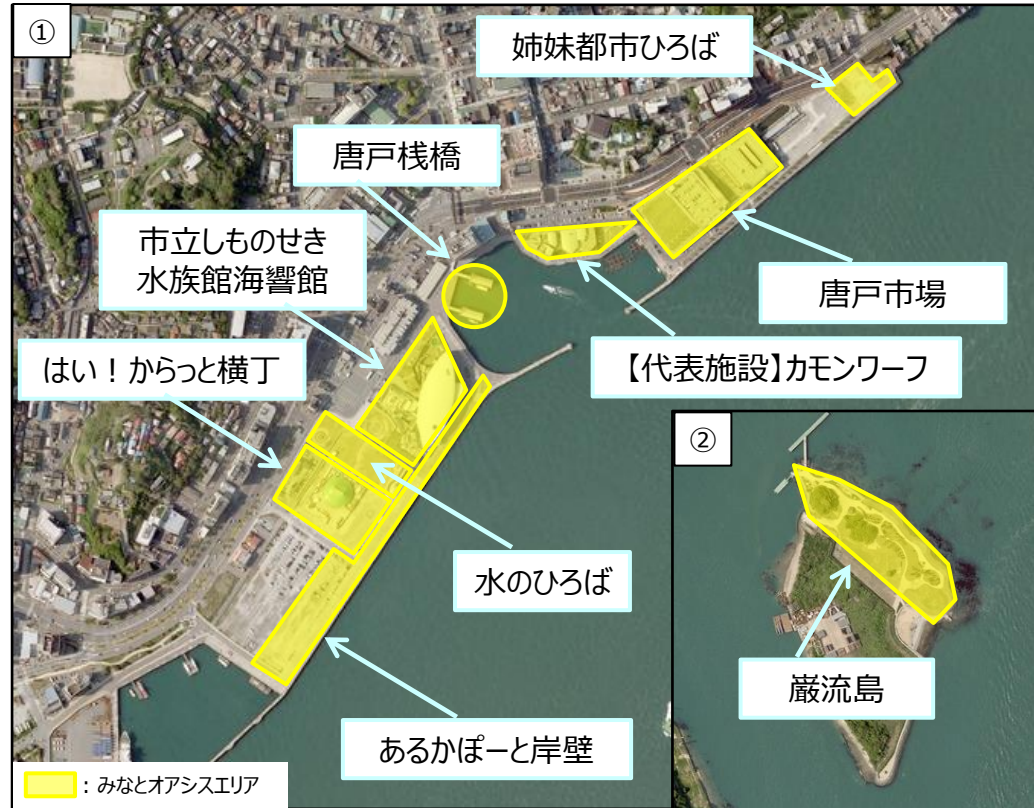

みなとオアシス下関の概要

別紙①

国土交通地理院地図(電子Web)(<http://mapps.gsi.go.jp>)をもとに下関市港湾局作成

【基本情報】

設置者	下関市
運営者	しものせき観光キャンペーン実行委員会
所在港湾	下関港 (国際拠点港湾)
港湾管理者	下関市

【主なイベント】

【関門海峡花火大会】

【しものせき海峡まつり】

【関門海峡遊覧クルージング】

【クルーズおもてなしイベント】

Port of Shimonoseki