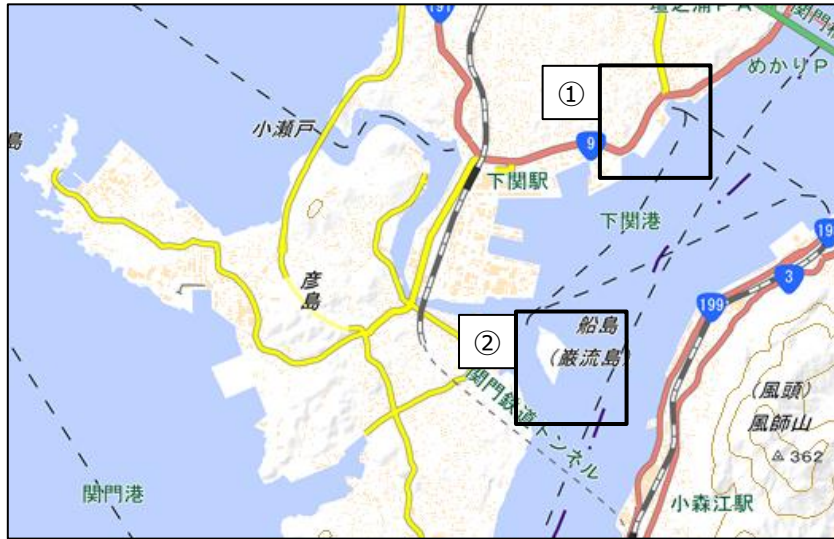

みなとオアシス下関の概要

別紙①

国土交通地理院地図(電子Web)(<http://mapps.gsi.go.jp>)をもとに下関市港湾局作成

【基本情報】

設置者	下関市
運営者	しものせき観光キャンペーン実行委員会
所在港湾	下関港 (国際拠点港湾)
港湾管理者	下関市

【主なイベント】

【関門海峡花火大会】

【しものせき海峡まつり】

【関門海峡遊覧クルージング】

【クルーズおもてなしイベント】

Port of Shimonoseki