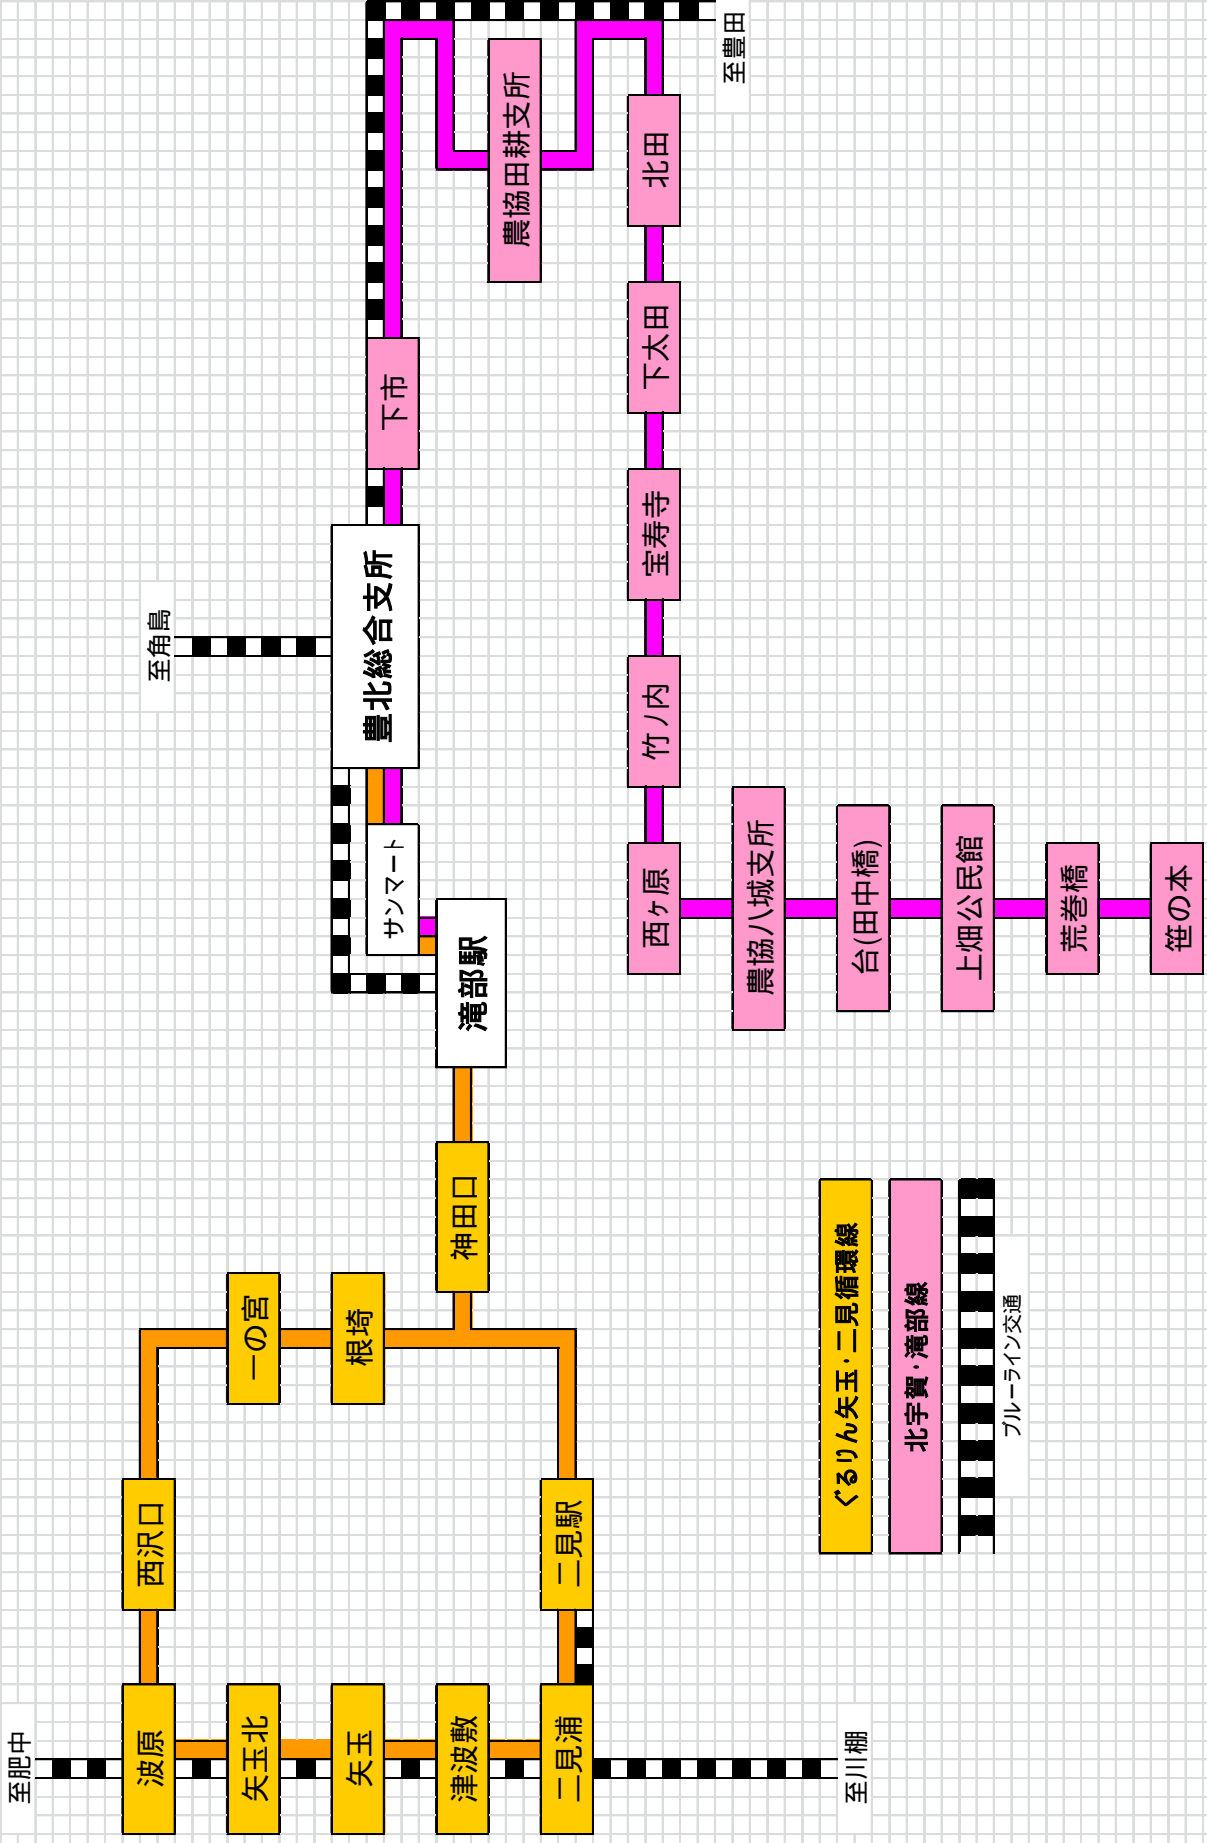

市生活バス路線図

下関市（豊北）生活バス系統図 H22.4.1

- ぐるりん矢玉・二見循環線
- 北宇賀・滝部線
- ブルーライン交通

下関市（豊田）生活バス系統図

豊田地域は全てデマンド

- 空路子線**
- 一の俣線**
- 今出線**
- 一の瀬線**
- 中心部**

サンデン交通・ブルーライン交通

下関市(菊川)生活バス系統図 (H27.3.2 改正)

内日・田部線 上岡枝・貴飯線 吉賀・上田部線

久野・上田部線 菊川・豊浦線 大野線

縦ノ木・保木線(デマンド) サンデン交通・ブルーライン交通