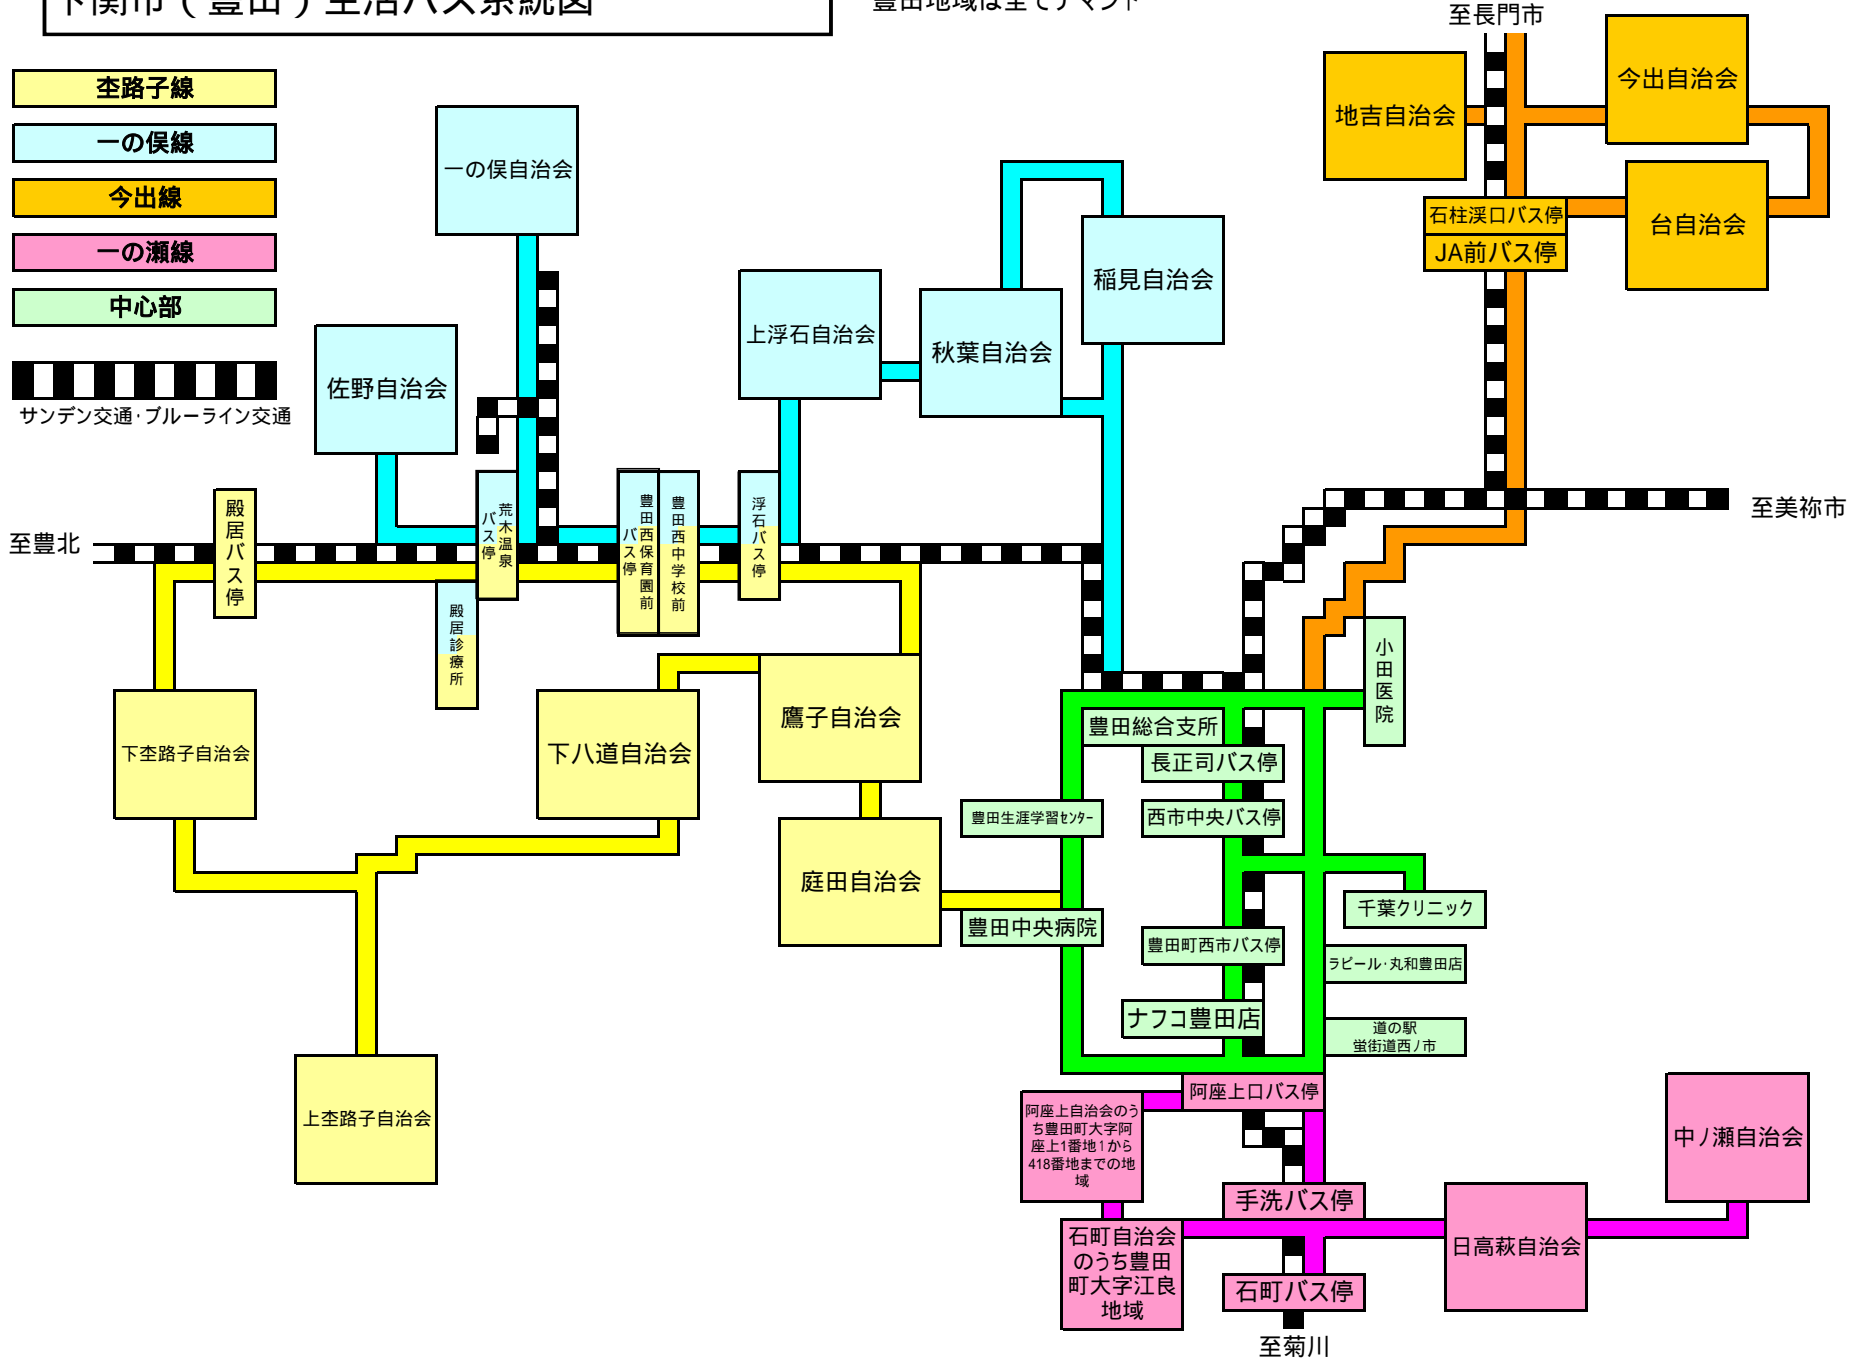

市生活バス路線図

下関市（豊北）生活バス系統図 H22.4.1

- ぐるりん矢玉・二見循環線
- 北宇賀・滝部線
- ブルーライン交通

下関市（豊田）生活バス系統図

豊田地域は全てデマンド

- 空路子線**
- 一の俣線**
- 今出線**
- 一の瀬線**
- 中心部**

サンデン交通・ブルーライン交通

下関市(菊川)生活バス系統図 (H27.3.2 改正)

内日・田部線 上岡枝・貴飯線 吉賀・上田部線

久野・上田部線 菊川・豊浦線 大野線

縦ノ木・保木線(デマンド) サンデン交通・ブルーライン交通