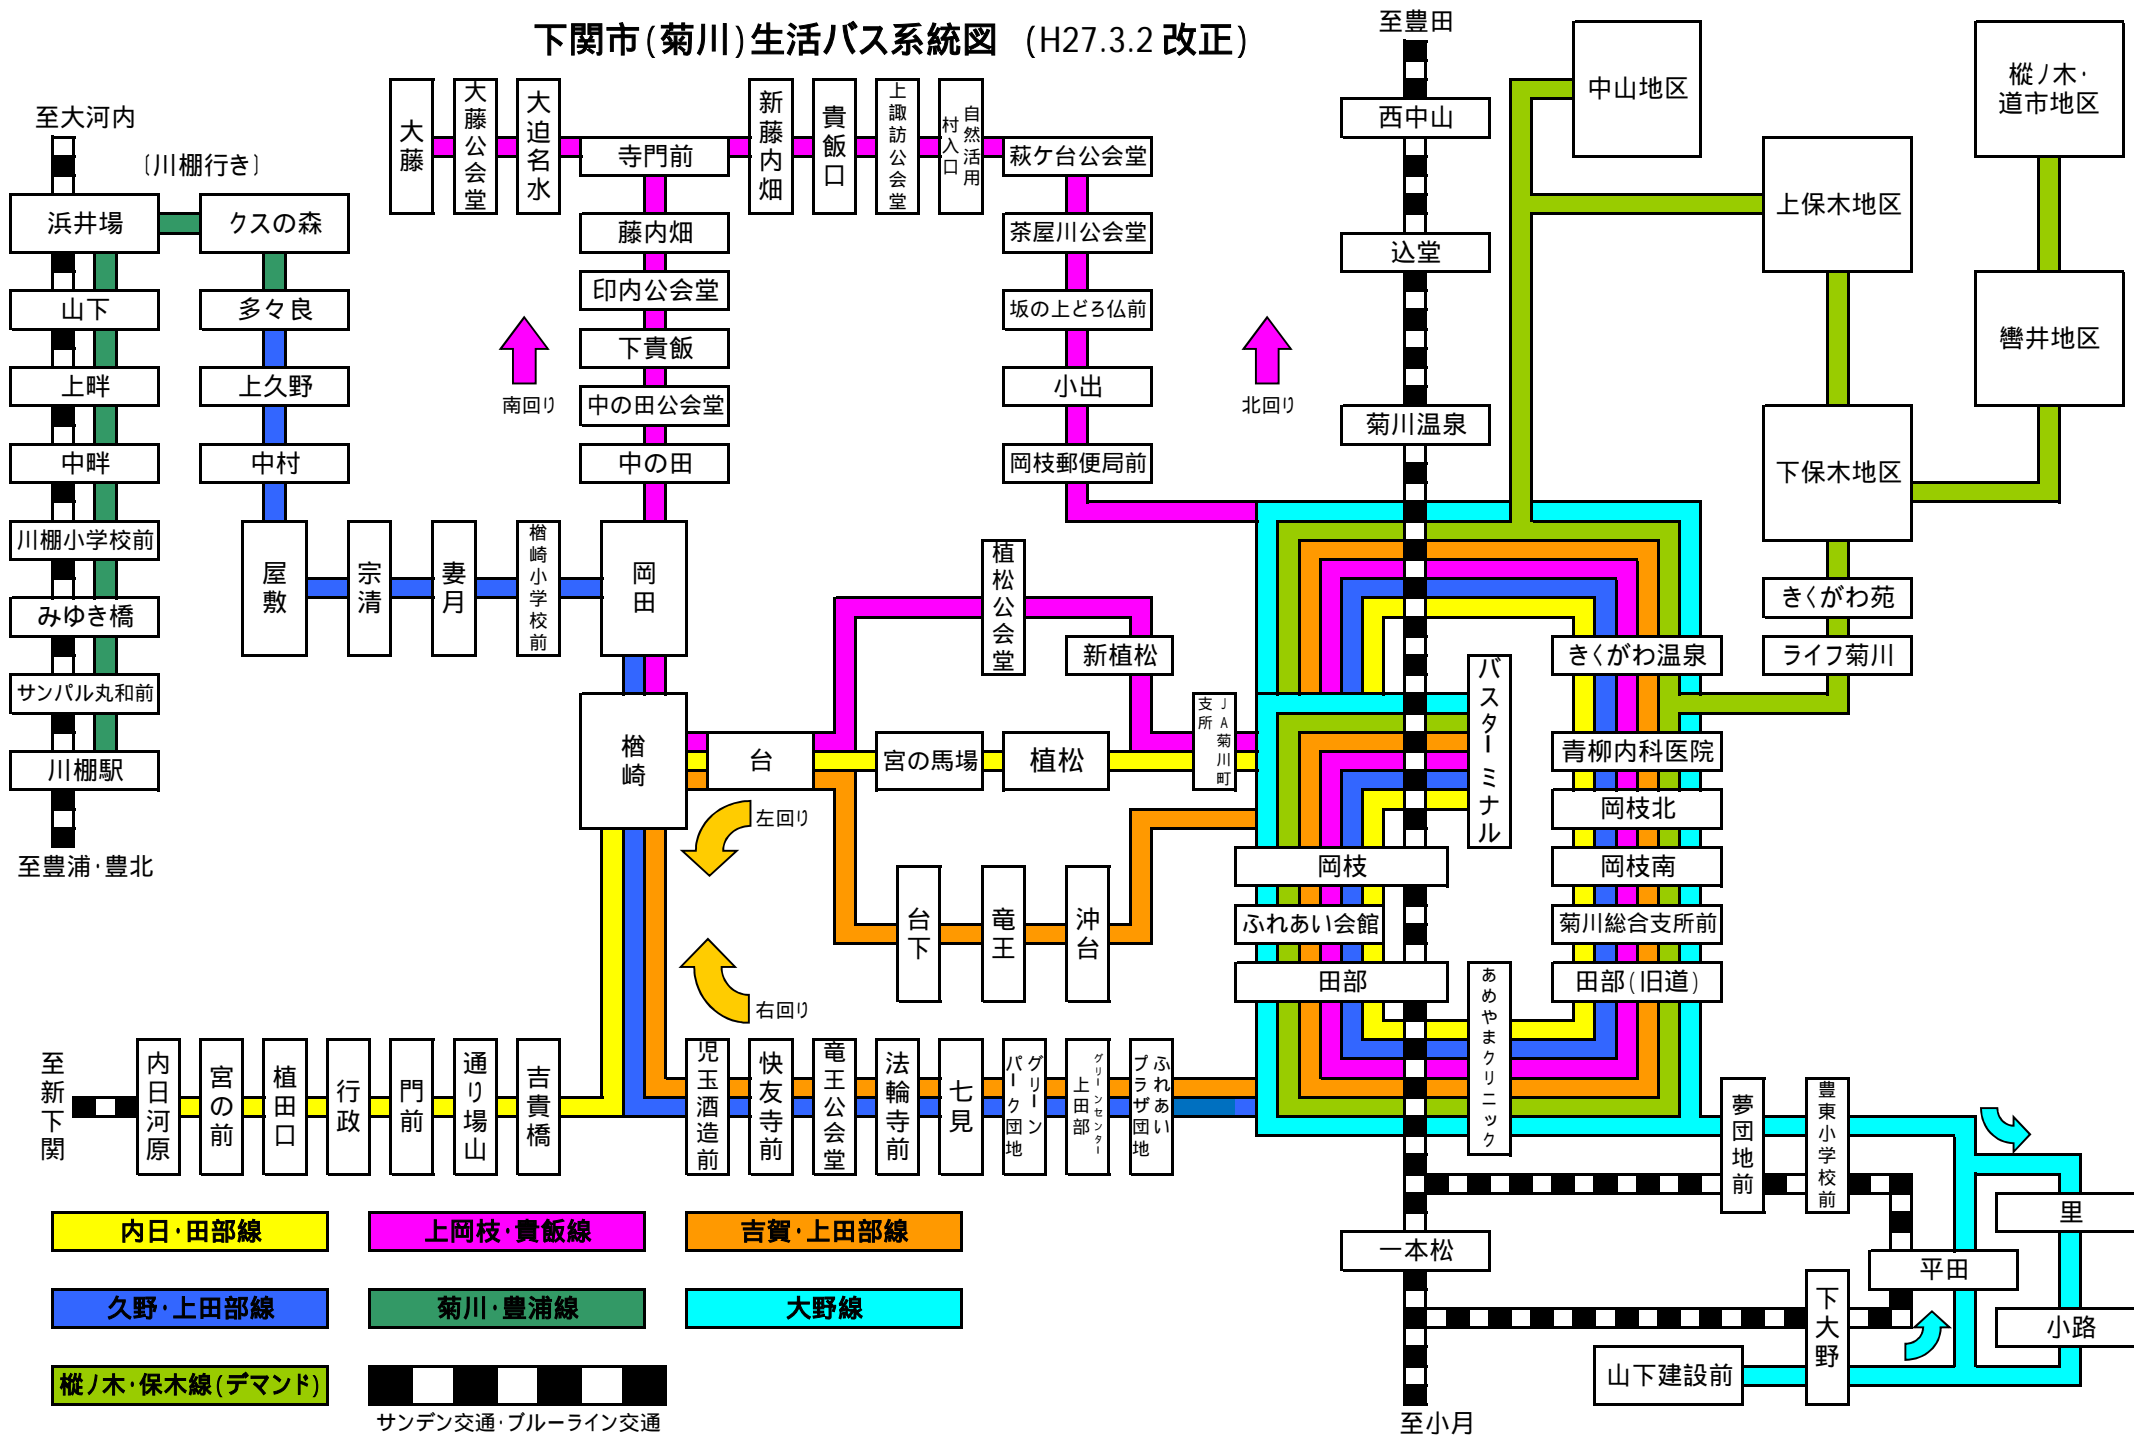

市生活バス路線図

下関市（豊北）生活バス系統図 H22.4.1

- ぐるりん矢玉・二見循環線
- 北宇賀・滝部線
- ブルーライン交通

下関市（豊田）生活バス系統図

豊田地域は全てデマンド

- 空路子線**
- 一の俣線**
- 今出線**
- 一の瀬線**
- 中心部**

サンデン交通・ブルーライン交通

下関市(菊川)生活バス系統図 (H27.3.2 改正)

内日・田部線 上岡枝・貴飯線 吉賀・上田部線

久野・上田部線 菊川・豊浦線 大野線

縦ノ木・保木線(デマンド) サンデン交通・ブルーライン交通