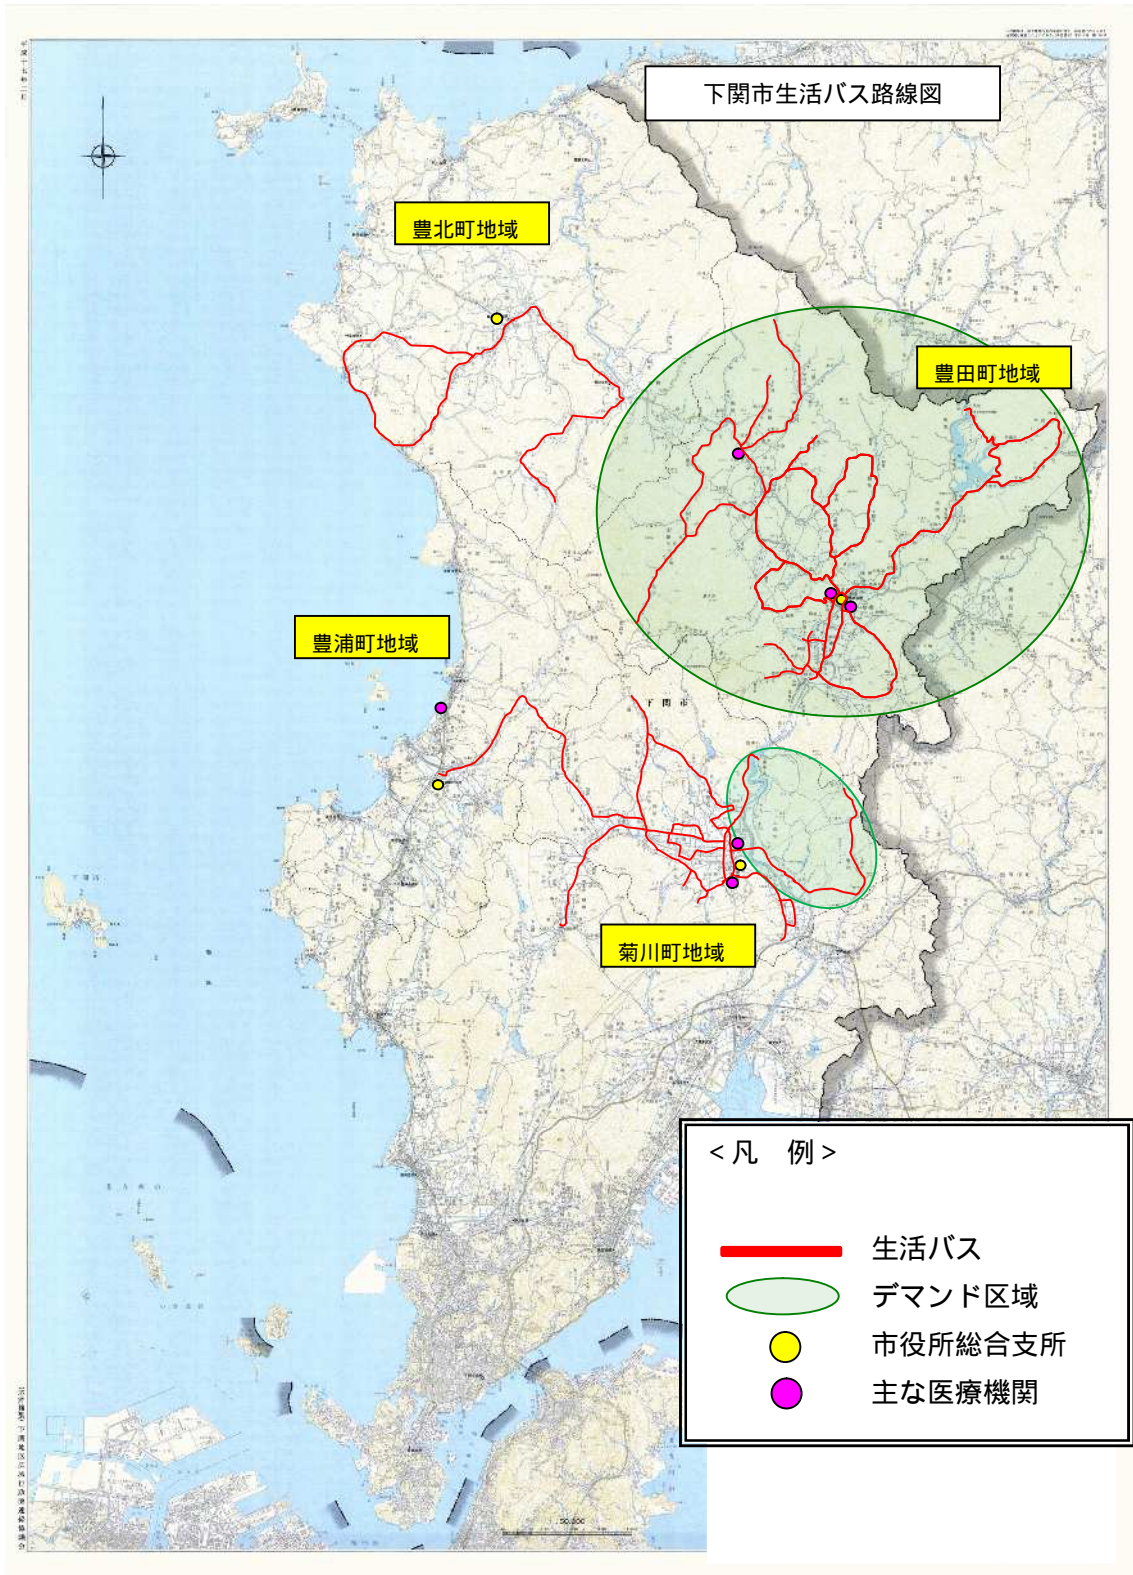

市生活バス路線図

下関市（豊北）生活バス系統図 H22.4.1

- ぐるりん矢玉・二見循環線
- 北宇賀・滝部線
- ブルーライン交通

下関市（豊田）生活バス系統図

豊田地域は全てデマンド

- 空路子線**
- 一の俣線**
- 今出線**
- 一の瀬線**
- 中心部**

サンデン交通・ブルーライン交通

下関市(菊川)生活バス系統図 (H27.3.2 改正)

内日・田部線 上岡枝・貴飯線 吉賀・上田部線

久野・上田部線 菊川・豊浦線 大野線

縦ノ木・保木線(デマンド) サンデン交通・ブルーライン交通