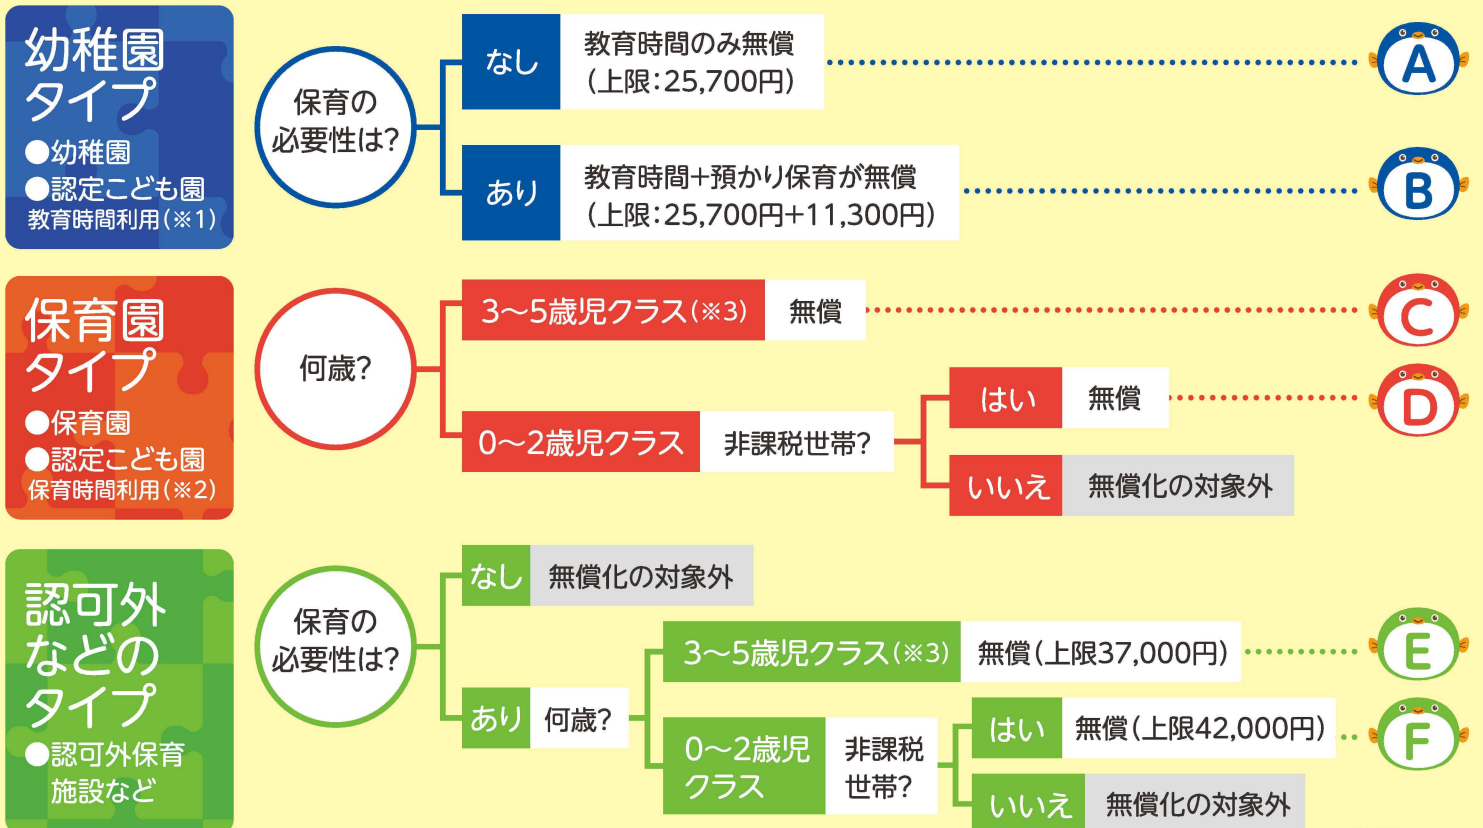

幼稚園・認定こども園・保育園 などの

利用料が無償化されます!

令和元年
10月1日
から!

詳しくは
裏面へ!

施設別の無償化対象チェック表

子育てに係る経済的負担を軽減するため、令和元年10月1日から幼児教育・保育の無償化が開始されます。

※1...通常の幼稚園利用時間(4時間程度) ※2...8時間以上の利用 ※3...3歳になったあとの最初の4月1日以降

お問い合わせ