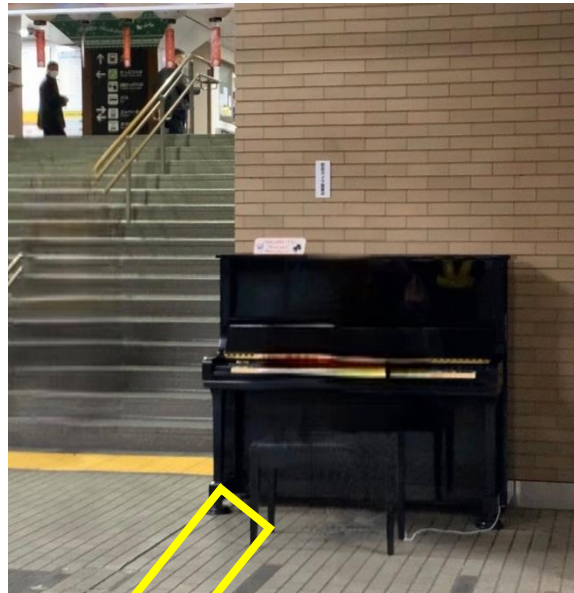

新下関駅

場所 新下関駅新幹線待合コーナー
駅構内セブンイレブンそば

下関駅

場所 下関駅東西連絡通路
改札口エスカレーター下（ゆめマート向い側）

改札口下エスカレーター

アップライトピアノ
(W 1,530mm×H 1,260mm×D 580mm)