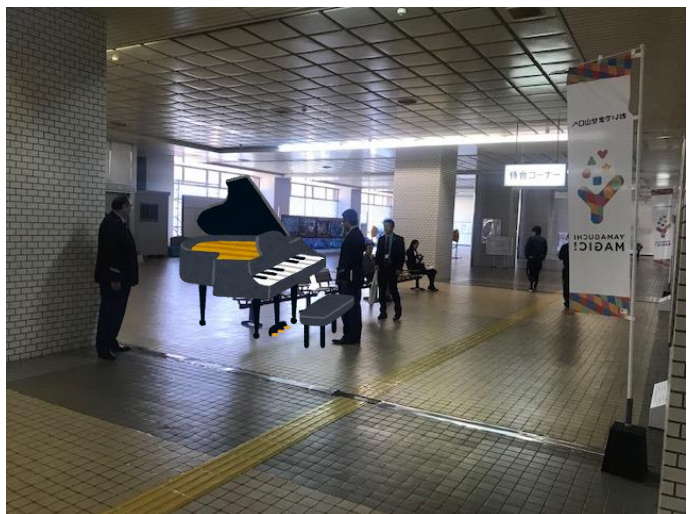

新下関駅

場所 新下関駅新幹線待合コーナー
駅構内セブンイレブンそば

下関駅

場所 下関駅東西連絡通路
改札口エスカレーター下（ゆめマート向い側）

改札口下エスカレーター

アップライトピアノ
(W 1,530mm×H 1,260mm×D 580mm)