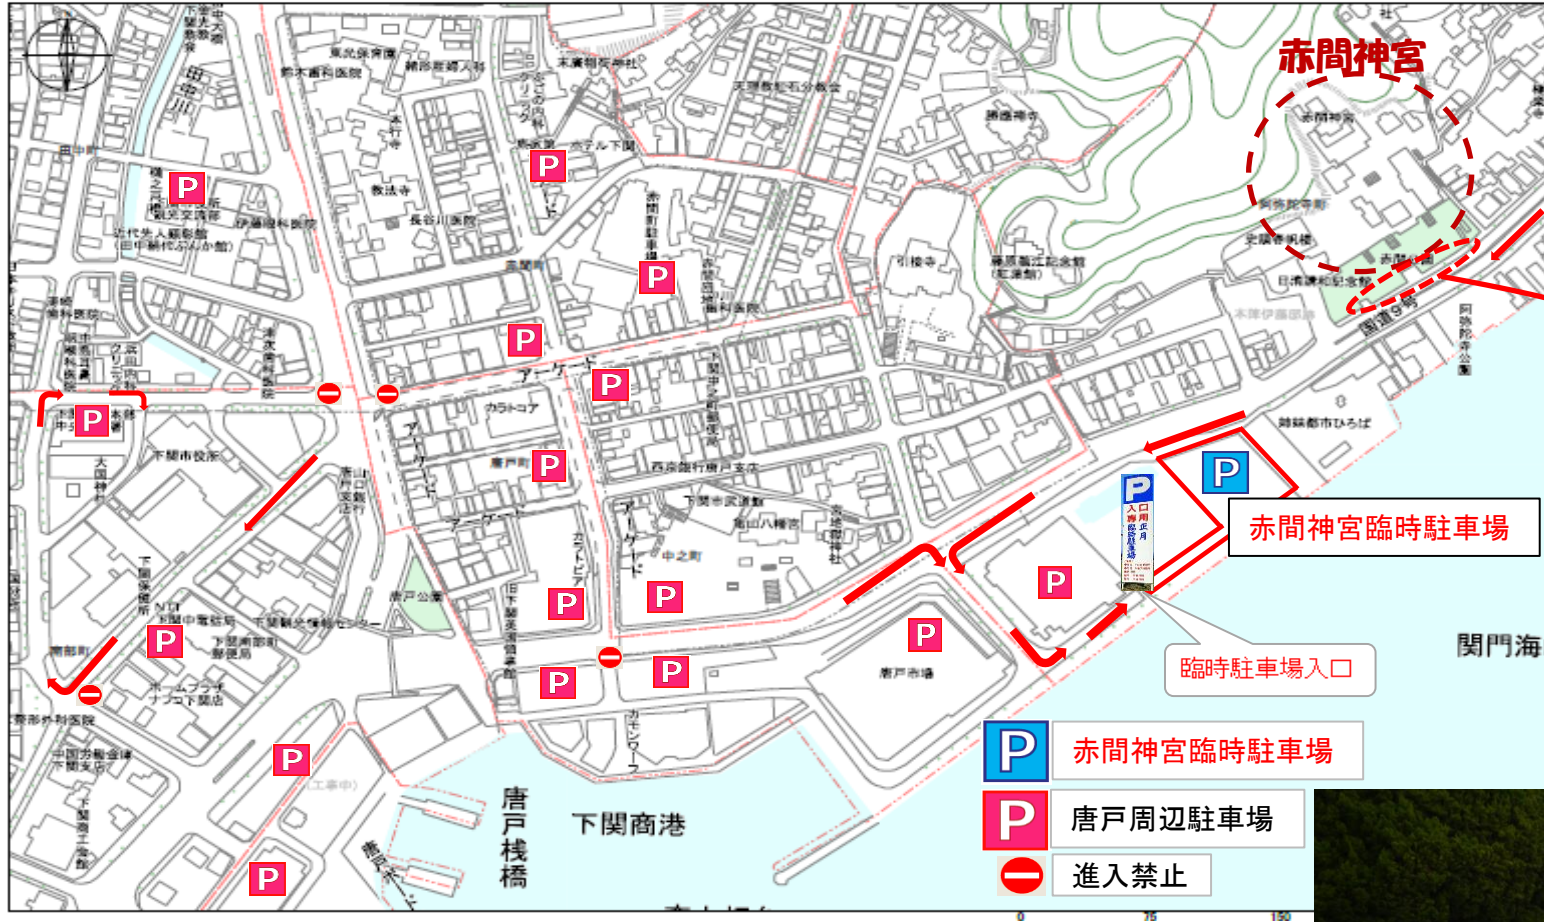

～赤間神宮臨時駐車場ののご案内～ 元日～3日まで限定

P 赤間神宮臨時駐車場

元日 午前8時開門 ～ 午後7時閉門
 2日・3日 午前8時開門 ～ 午後6時閉門

※ 上記時間以外は駐車できませんのでご注意ください ※