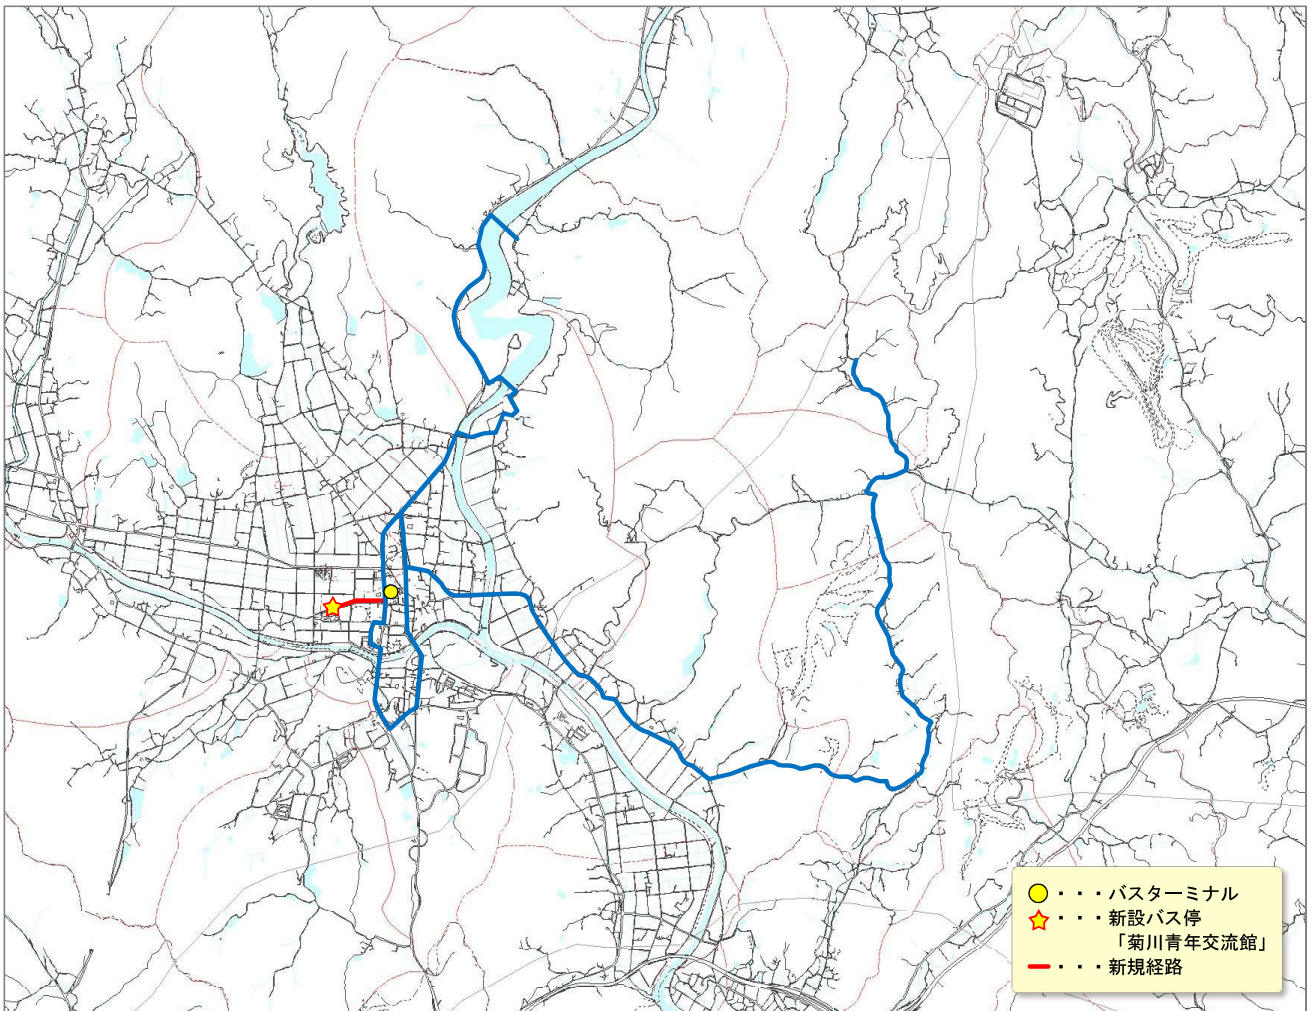

【 報 告 2 】 資 料 ④

菊川児童クラブ移転に伴う菊川地区生活バスの
一部経路変更について

久野・上田部線（菊川・豊浦線）

大野線

吉賀・上田部循環線

縦ノ木・保木線（予約バス）

下関市(菊川)生活バス系統図 (R2.4~変更案)

- | | | |
|---------------|-----------------|---------|
| 内日・田部線 | 上岡枝・貴飯線 | 吉賀・上田部線 |
| 久野・上田部線 | 菊川・豊浦線 | 大野線 |
| 縦ノ木・保木線(予約バス) | サンデン交通・ブルーライン交通 | |