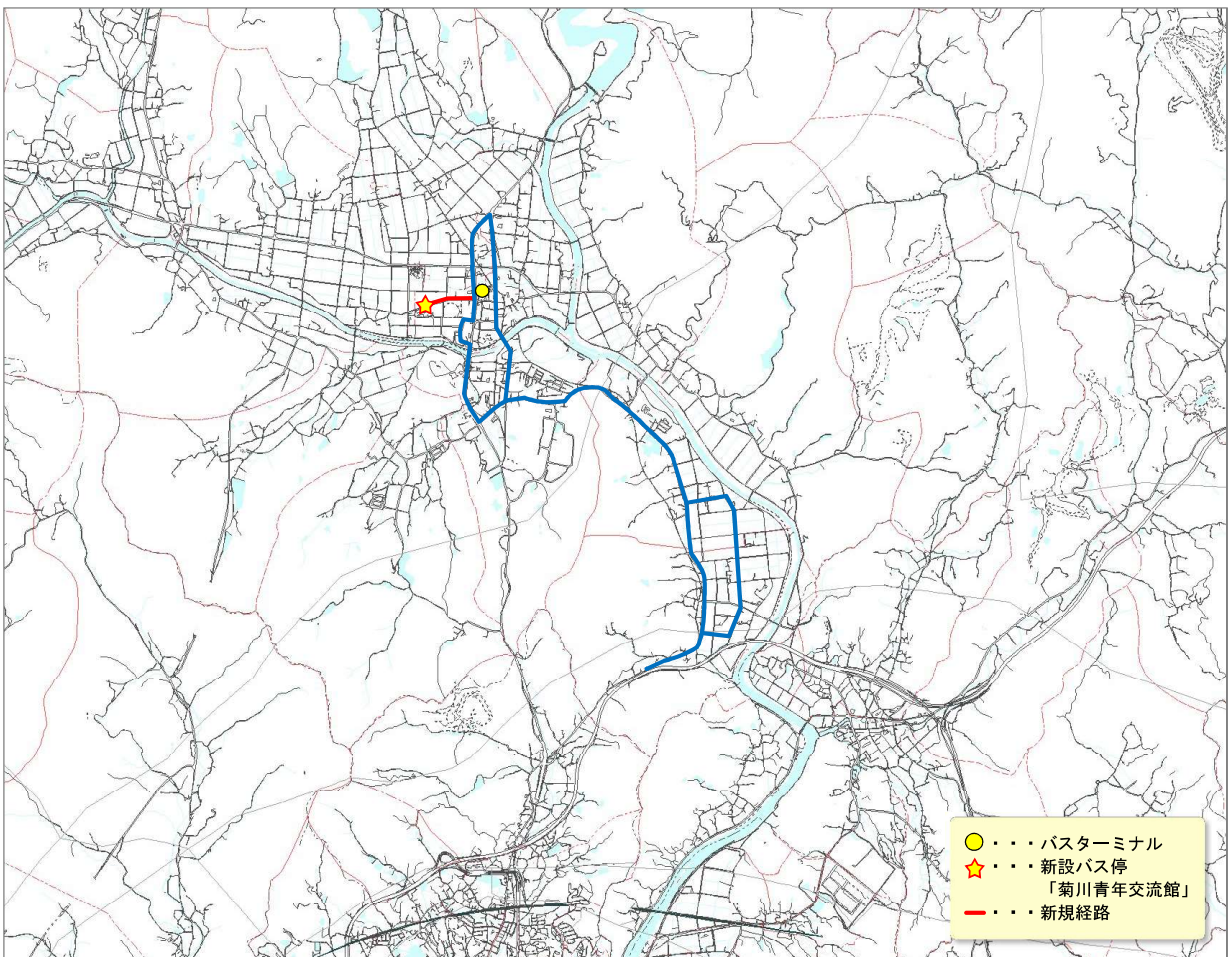

【 報 告 2 】 資 料 ④

菊川児童クラブ移転に伴う菊川地区生活バスの
一部経路変更について

久野・上田部線（菊川・豊浦線）

大野線

吉賀・上田部循環線

縦ノ木・保木線（予約バス）

下関市(菊川)生活バス系統図 (R2.4~変更案)

- | | | |
|---------------|-----------------|---------|
| 内日・田部線 | 上岡枝・貴飯線 | 吉賀・上田部線 |
| 久野・上田部線 | 菊川・豊浦線 | 大野線 |
| 縦ノ木・保木線(予約バス) | サンデン交通・ブルーライン交通 | |