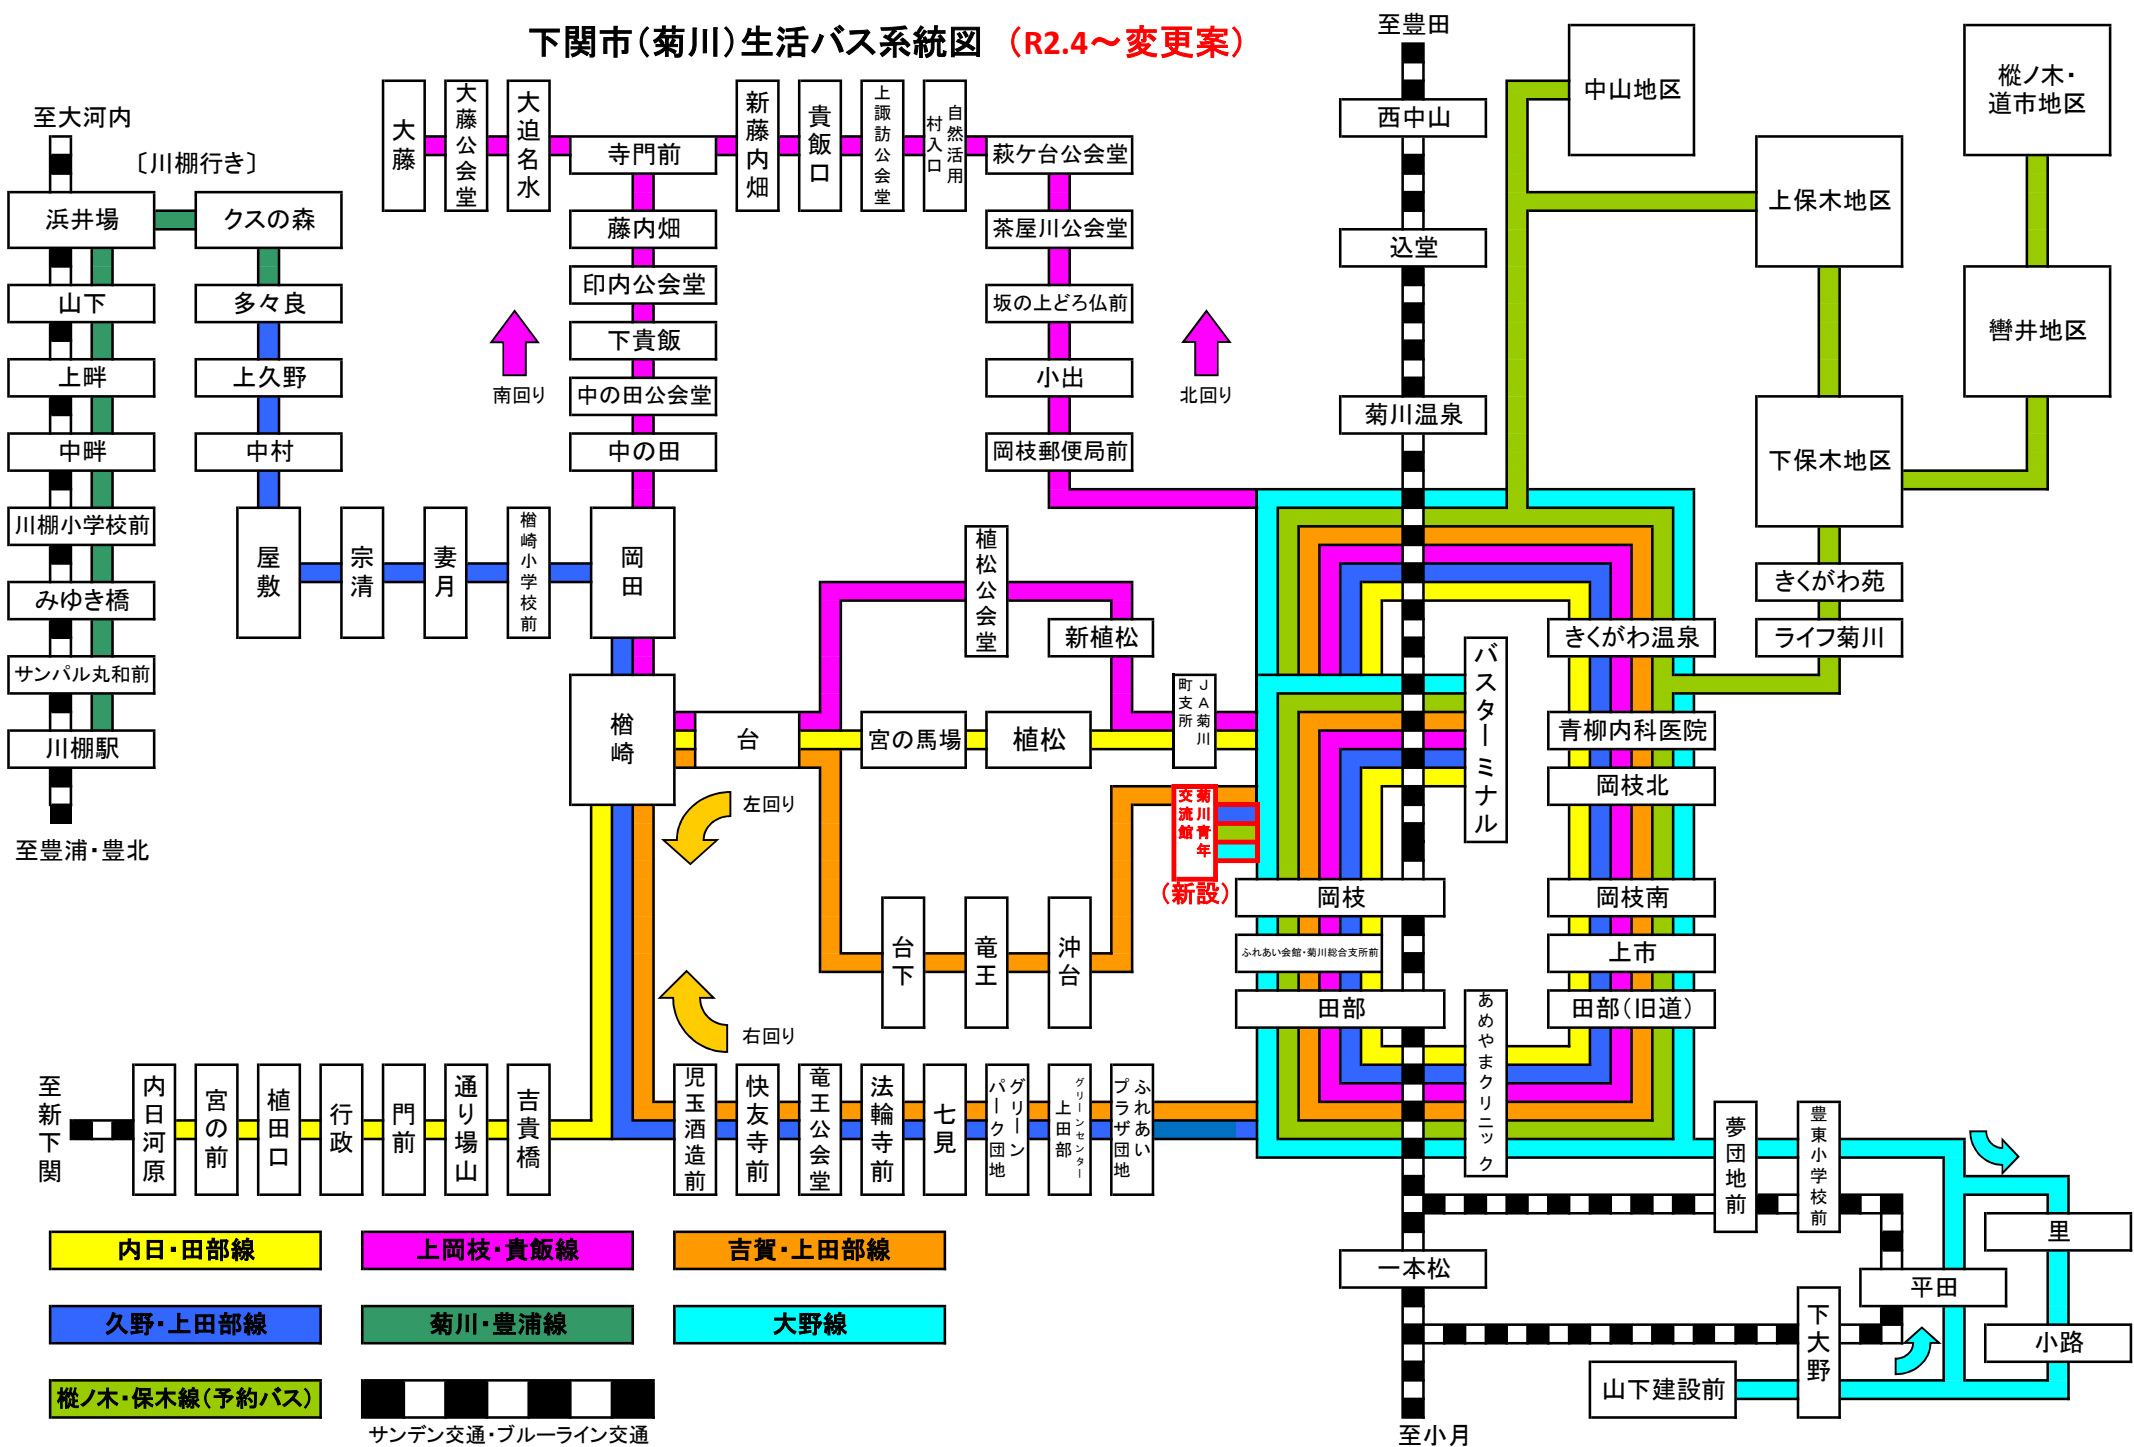

【 報 告 2 】 資 料 ④

菊川児童クラブ移転に伴う菊川地区生活バスの
一部経路変更について

久野・上田部線（菊川・豊浦線）

大野線

吉賀・上田部循環線

縦ノ木・保木線（予約バス）

下関市(菊川)生活バス系統図 (R2.4~変更案)

- | | | |
|---------------|-----------------|---------|
| 内日・田部線 | 上岡枝・貴飯線 | 吉賀・上田部線 |
| 久野・上田部線 | 菊川・豊浦線 | 大野線 |
| 縦ノ木・保木線(予約バス) | サンデン交通・ブルーライン交通 | |