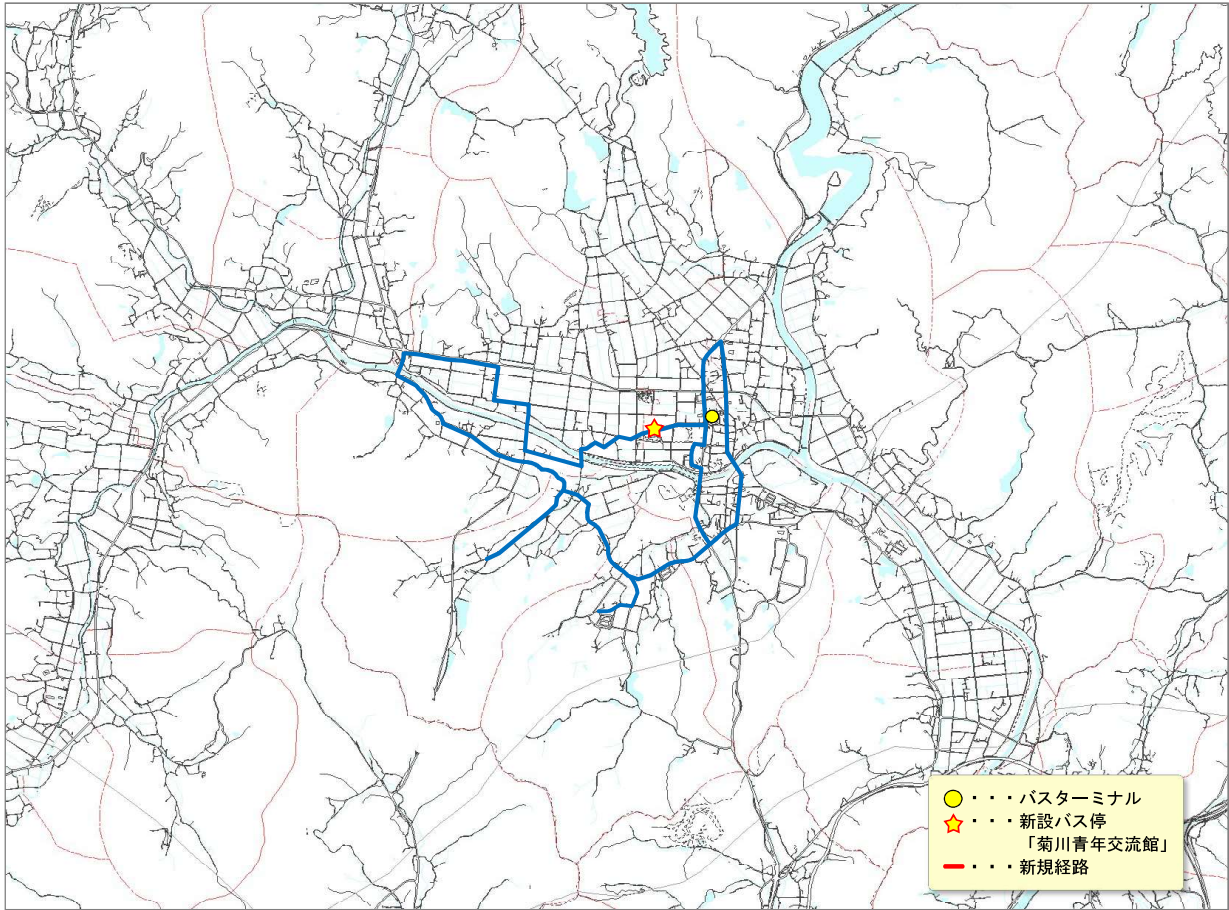

【 報 告 2 】 資 料 ④

菊川児童クラブ移転に伴う菊川地区生活バスの
一部経路変更について

久野・上田部線（菊川・豊浦線）

大野線

吉賀・上田部循環線

縦ノ木・保木線（予約バス）

下関市(菊川)生活バス系統図 (R2.4~変更案)

- | | | |
|---------------|-----------------|---------|
| 内日・田部線 | 上岡枝・貴飯線 | 吉賀・上田部線 |
| 久野・上田部線 | 菊川・豊浦線 | 大野線 |
| 縦ノ木・保木線(予約バス) | サンデン交通・ブルーライン交通 | |