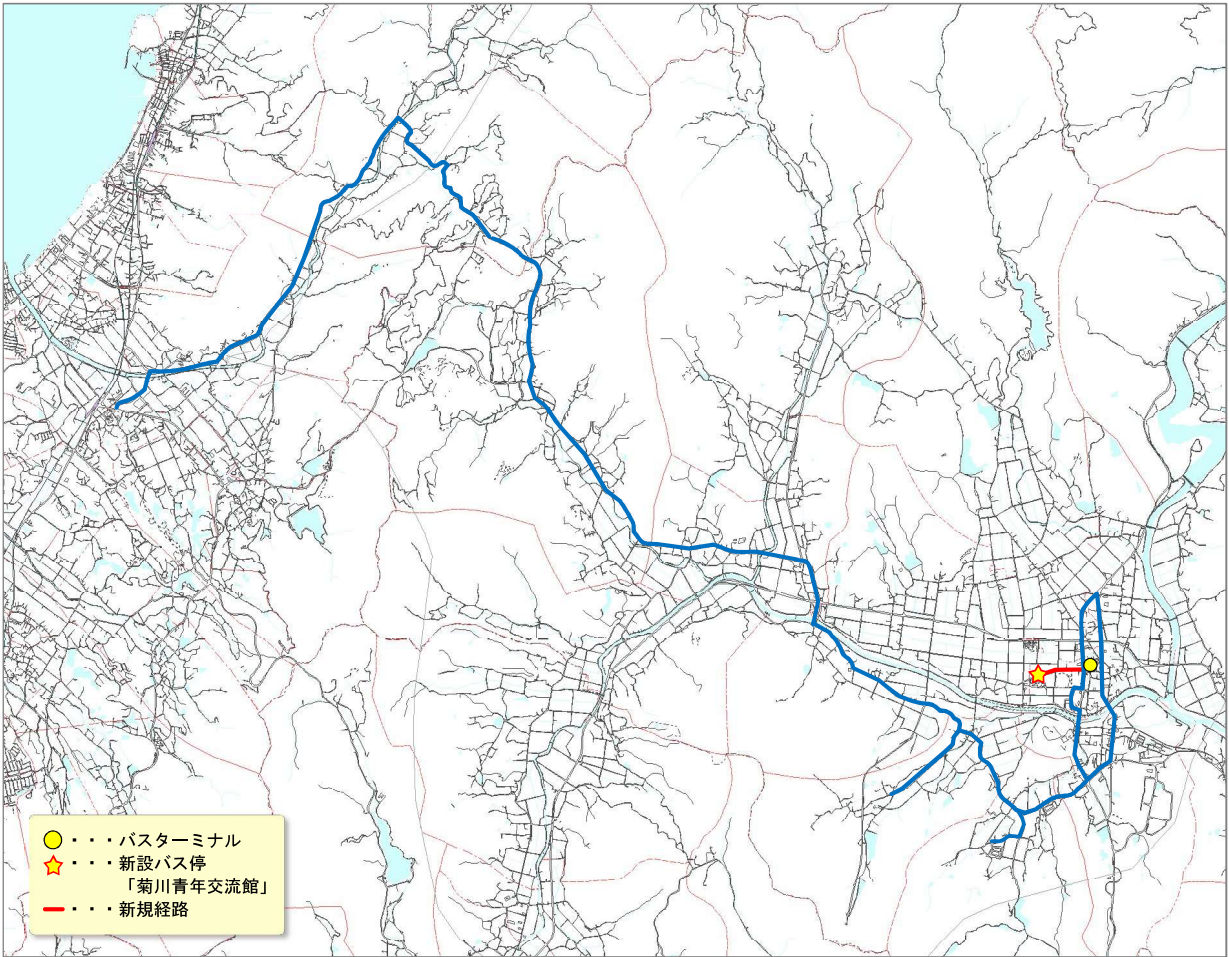

【 報 告 2 】 資 料 ④

菊川児童クラブ移転に伴う菊川地区生活バスの
一部経路変更について

久野・上田部線（菊川・豊浦線）

大野線

吉賀・上田部循環線

縦ノ木・保木線（予約バス）

下関市(菊川)生活バス系統図 (R2.4~変更案)

- | | | |
|---------------|-----------------|---------|
| 内日・田部線 | 上岡枝・貴飯線 | 吉賀・上田部線 |
| 久野・上田部線 | 菊川・豊浦線 | 大野線 |
| 縦ノ木・保木線(予約バス) | サンデン交通・ブルーライン交通 | |