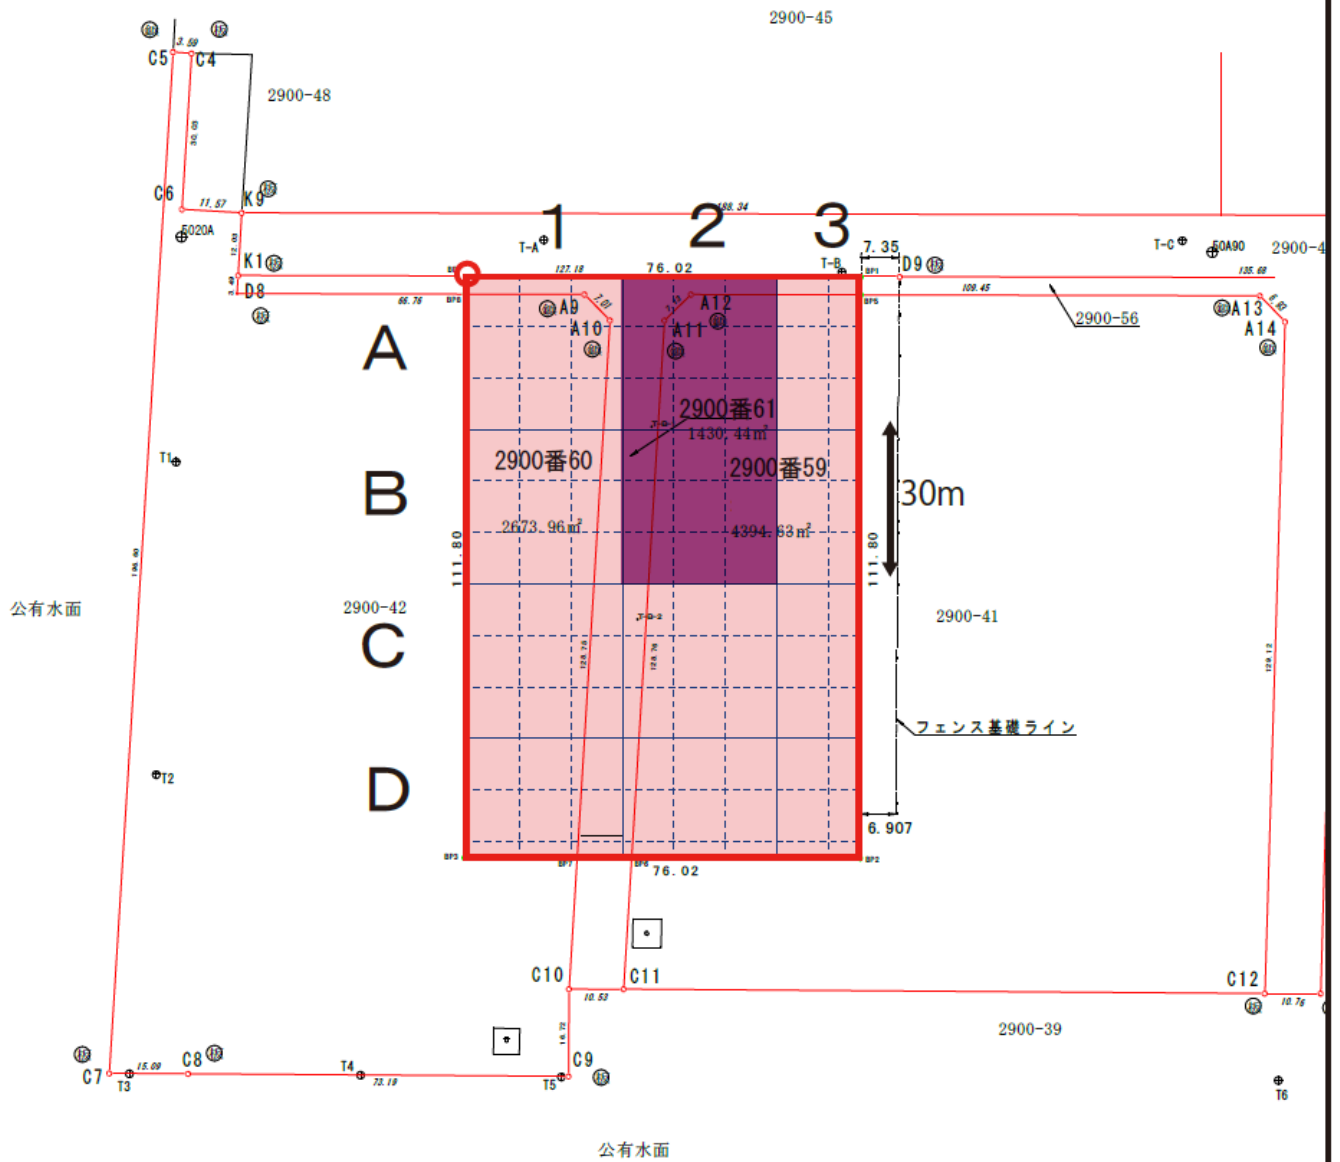

山口県下関市西山迫町7丁目

□ 調査対象地 8,497m²

■ 一般管理区域

■ 埋立地特例区域

0 20 40m