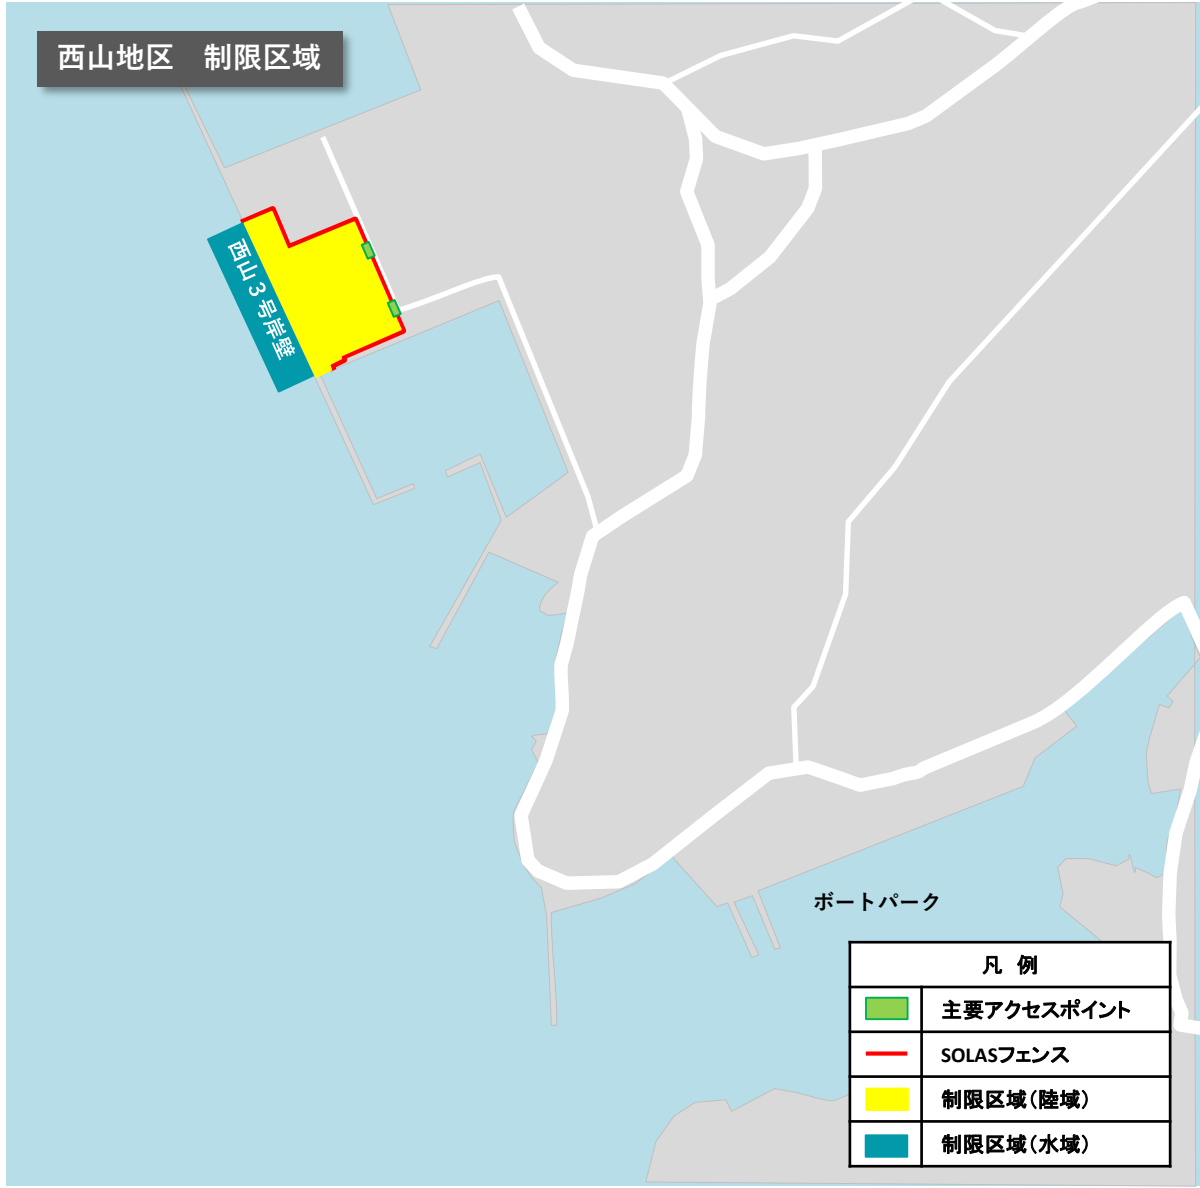

西山地区 制限区域

西山3号埠頭

ポートパーク

凡 例	
	主要アクセスポイント
	SOLASフェンス
	制限区域(陸域)
	制限区域(水域)

長府地区 制限区域

凡 例	
	主要アクセスポイント
	SOLASフェンス
	制限区域(陸域)
	制限区域(水域)

新港地区 制限区域

凡例

	主要アクセスポイント
	SOLASフェンス
	制限区域(陸域)
	制限区域(水域)

本港地区 制限区域

下関港国際ターミナル

18号岸壁 19号岸壁 20号岸壁 21号岸壁

細江埠頭

8号岸壁

10号岸壁

第1突堤

13号岸壁

12号岸壁

15号岸壁

16号岸壁

17号岸壁

第2突堤

凡例	
	主要アクセスポイント
	SOLASフェンス
	制限区域(陸域)
	制限区域(水域)

東港地区 制限区域

※1 国際航海船舶入港時に制限区域（陸域）が設定される場合があります。