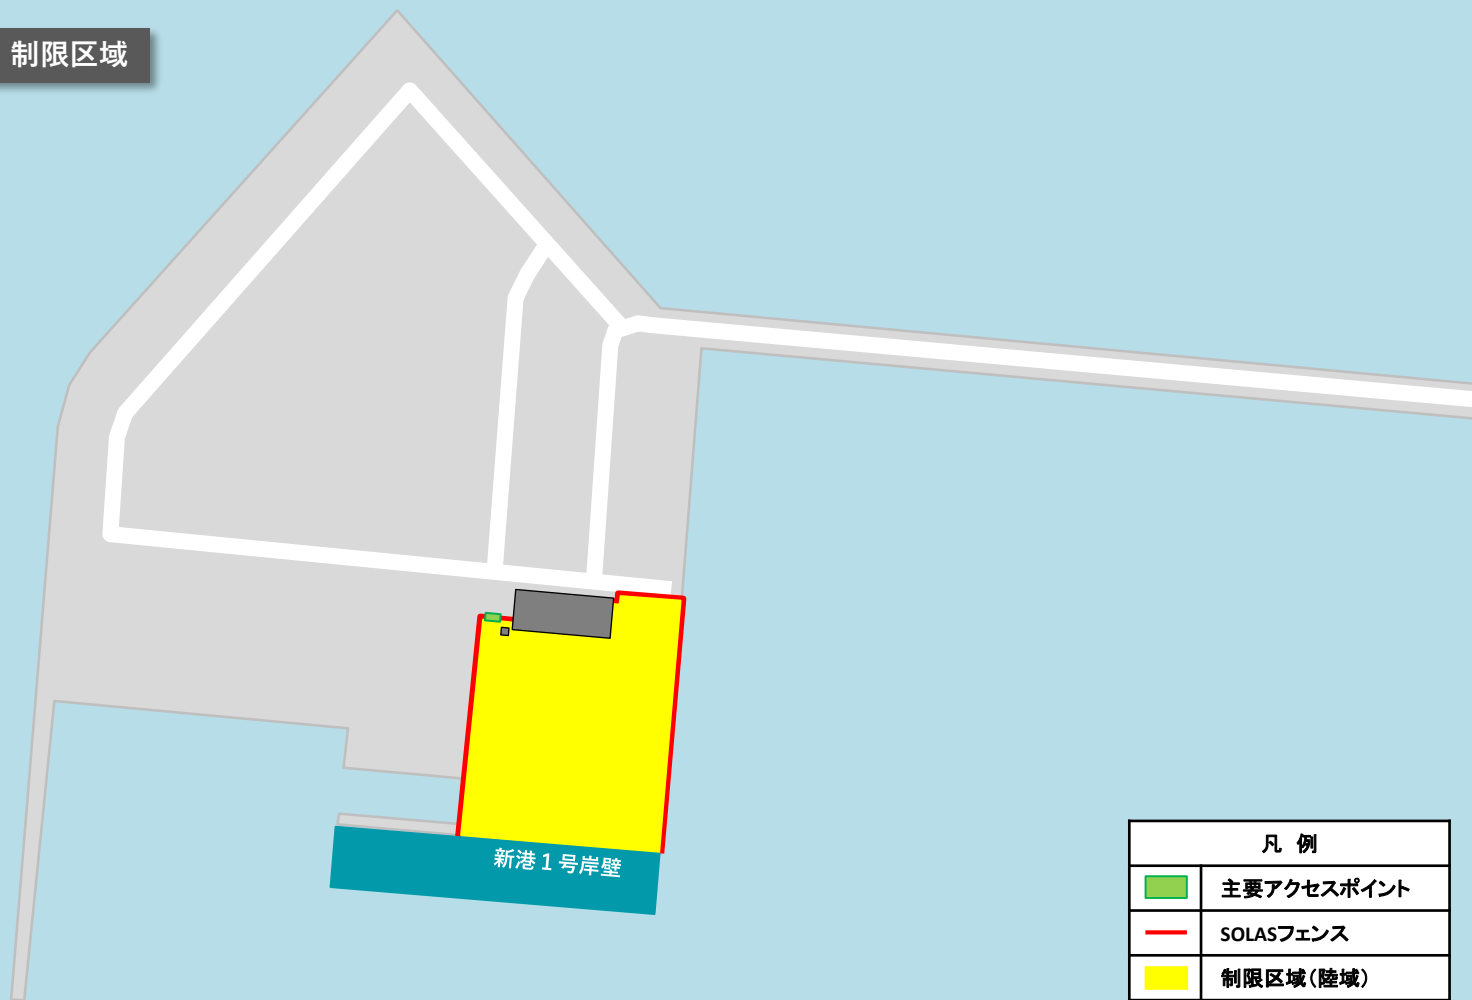

西山地区 制限区域

西山3号埠頭

ポートパーク

凡 例	
	主要アクセスポイント
	SOLASフェンス
	制限区域(陸域)
	制限区域(水域)

長府地区 制限区域

凡 例	
	主要アクセスポイント
	SOLASフェンス
	制限区域(陸域)
	制限区域(水域)

新港地区 制限区域

凡例

	主要アクセスポイント
	SOLASフェンス
	制限区域(陸域)
	制限区域(水域)

本港地区 制限区域

下関港国際ターミナル

18号岸壁 19号岸壁 20号岸壁 21号岸壁

細江埠頭

8号岸壁

10号岸壁

第1突堤

13号岸壁

12号岸壁

15号岸壁

16号岸壁

17号岸壁

第2突堤

凡例	
	主要アクセスポイント
	SOLASフェンス
	制限区域(陸域)
	制限区域(水域)

東港地区 制限区域

※1 国際航海船舶入港時に制限区域（陸域）が設定される場合があります。