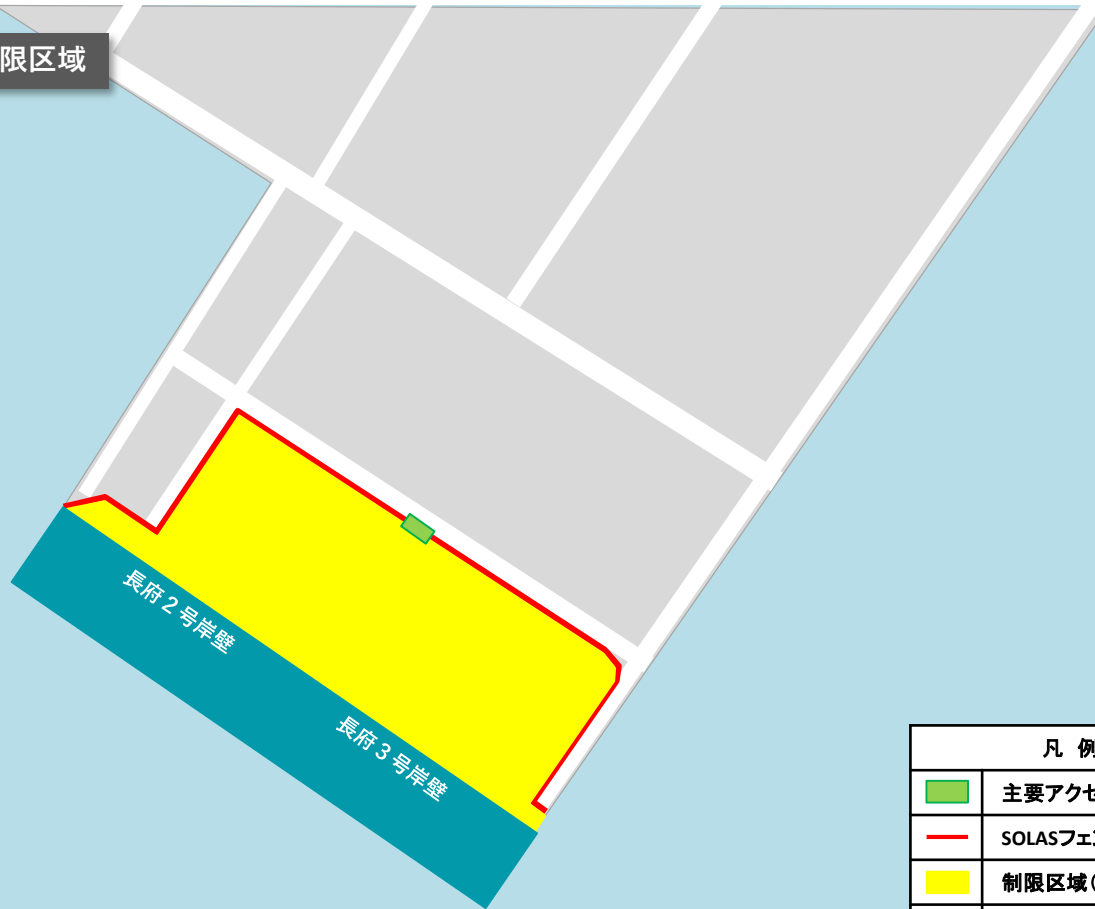

西山地区 制限区域

西山3号埠頭

ポートパーク

凡 例	
	主要アクセスポイント
	SOLASフェンス
	制限区域(陸域)
	制限区域(水域)

長府地区 制限区域

凡 例	
	主要アクセスポイント
	SOLASフェンス
	制限区域(陸域)
	制限区域(水域)

新港地区 制限区域

凡例

	主要アクセスポイント
	SOLASフェンス
	制限区域(陸域)
	制限区域(水域)

本港地区 制限区域

下関港国際ターミナル

18号岸壁 19号岸壁 20号岸壁 21号岸壁

細江埠頭

8号岸壁

10号岸壁

第1突堤

13号岸壁

12号岸壁

15号岸壁

16号岸壁

17号岸壁

第2突堤

凡例	
	主要アクセスポイント
	SOLASフェンス
	制限区域(陸域)
	制限区域(水域)

東港地区 制限区域

※1 国際航海船舶入港時に制限区域（陸域）が設定される場合があります。