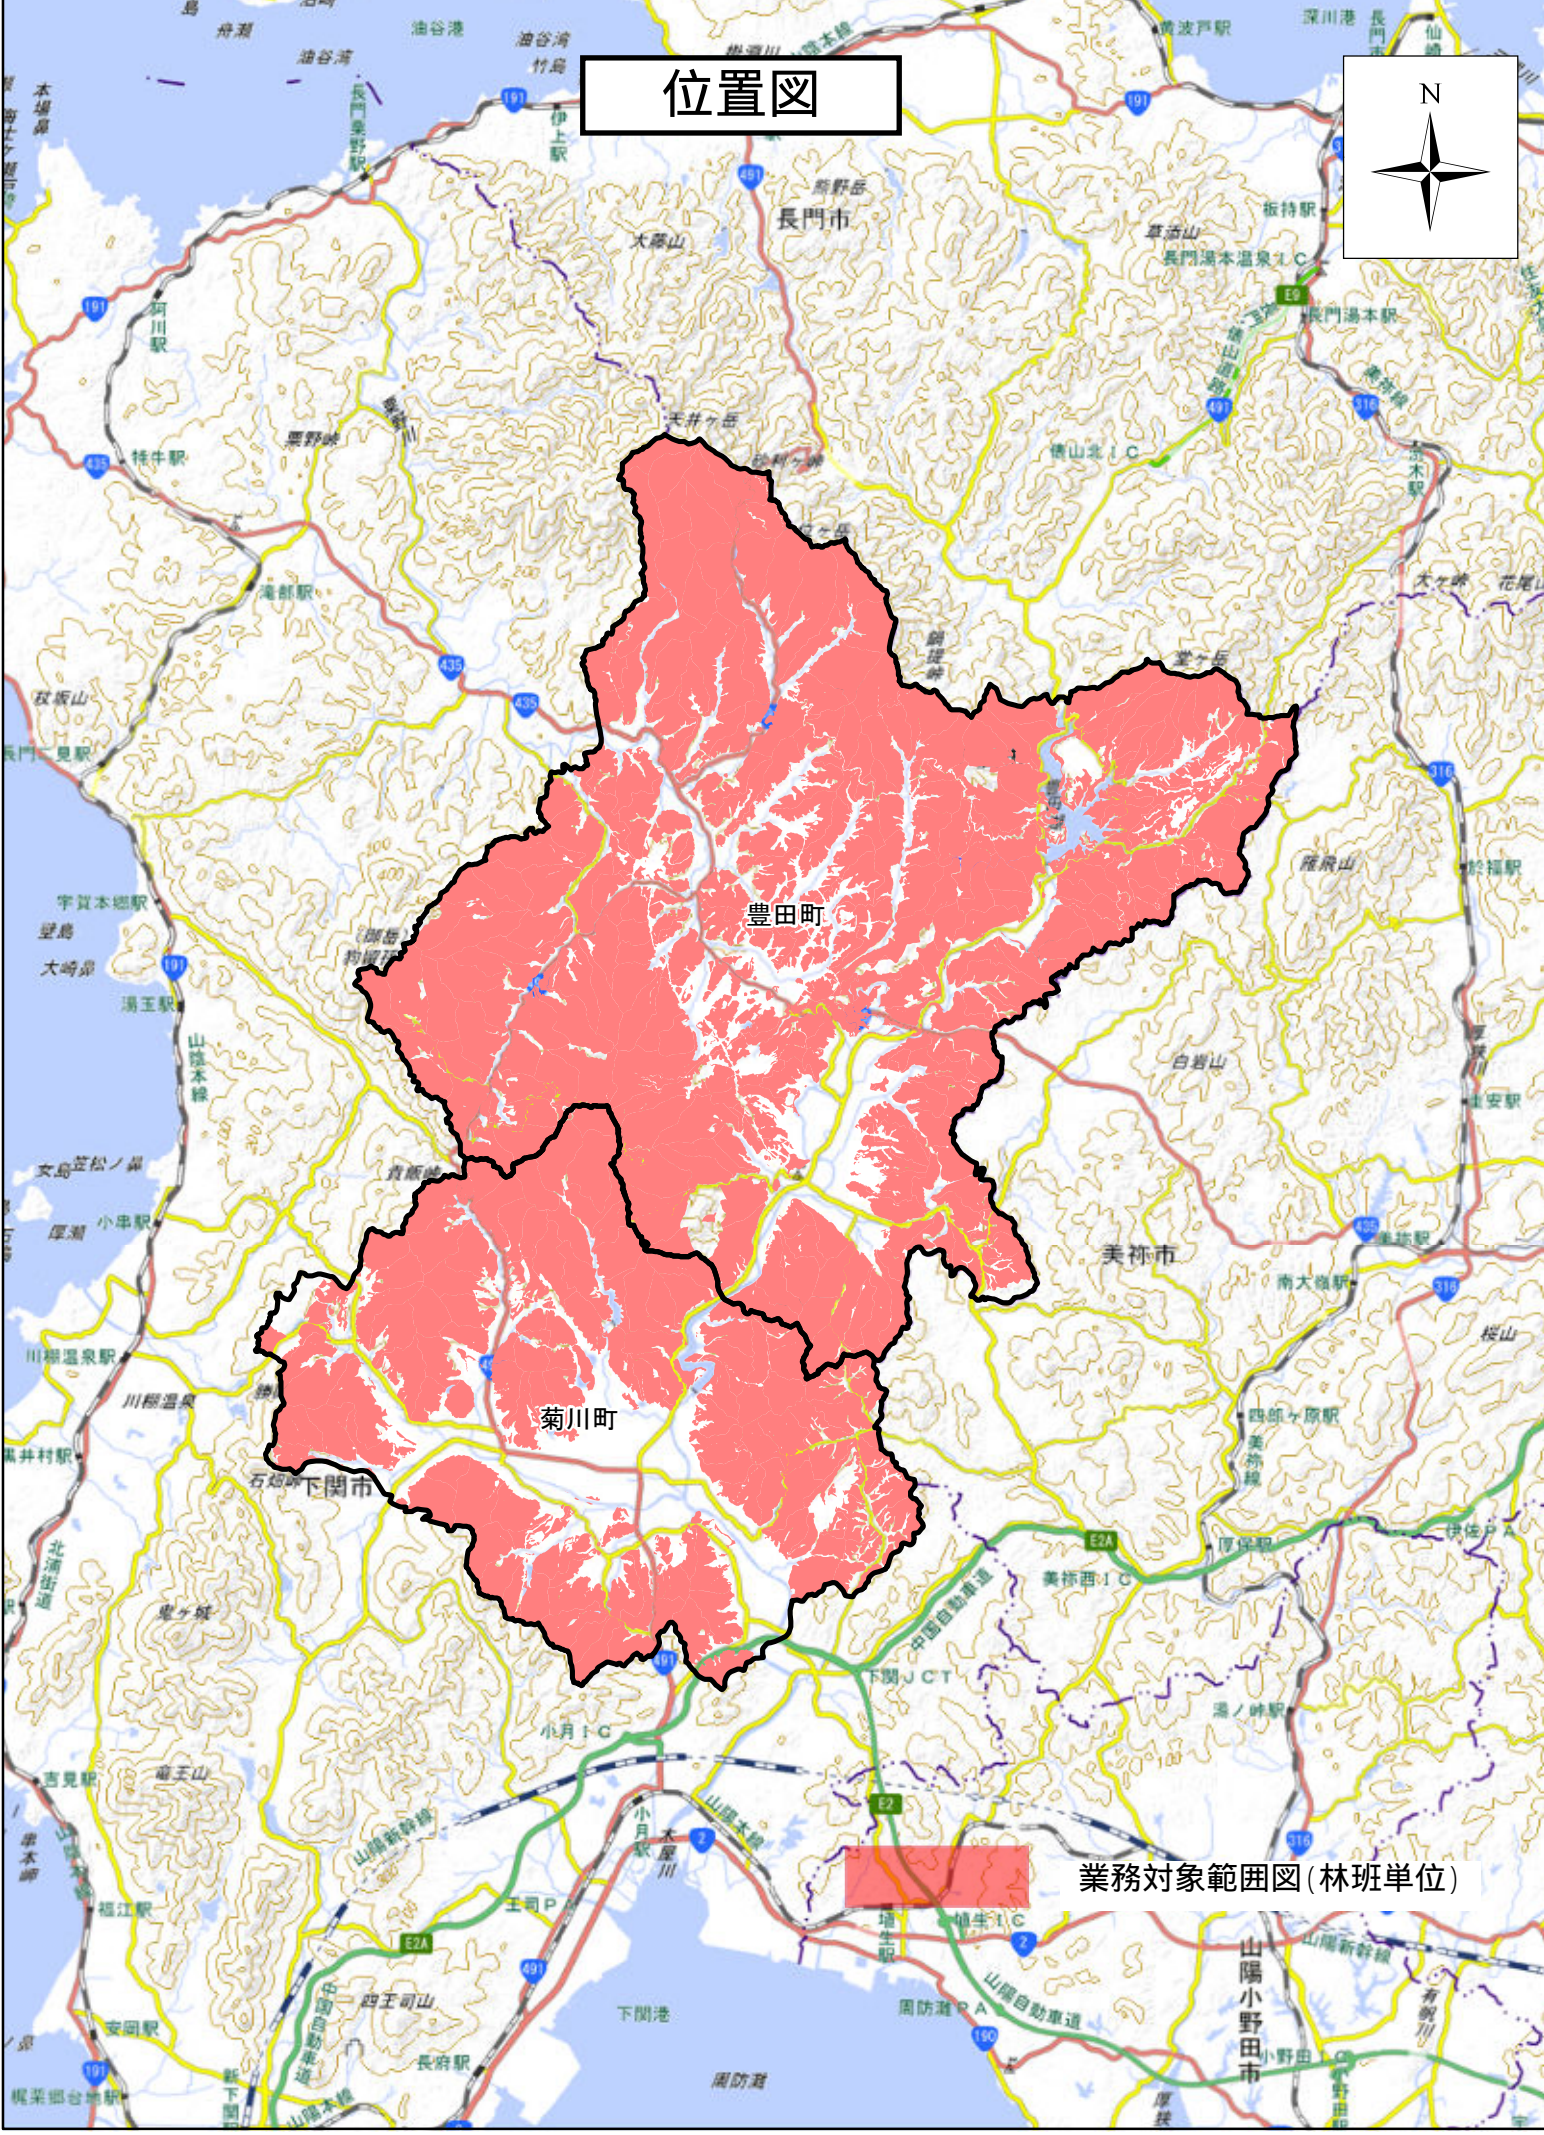

位置図

豊田町

菊川町

業務対象範囲図(林班単位)