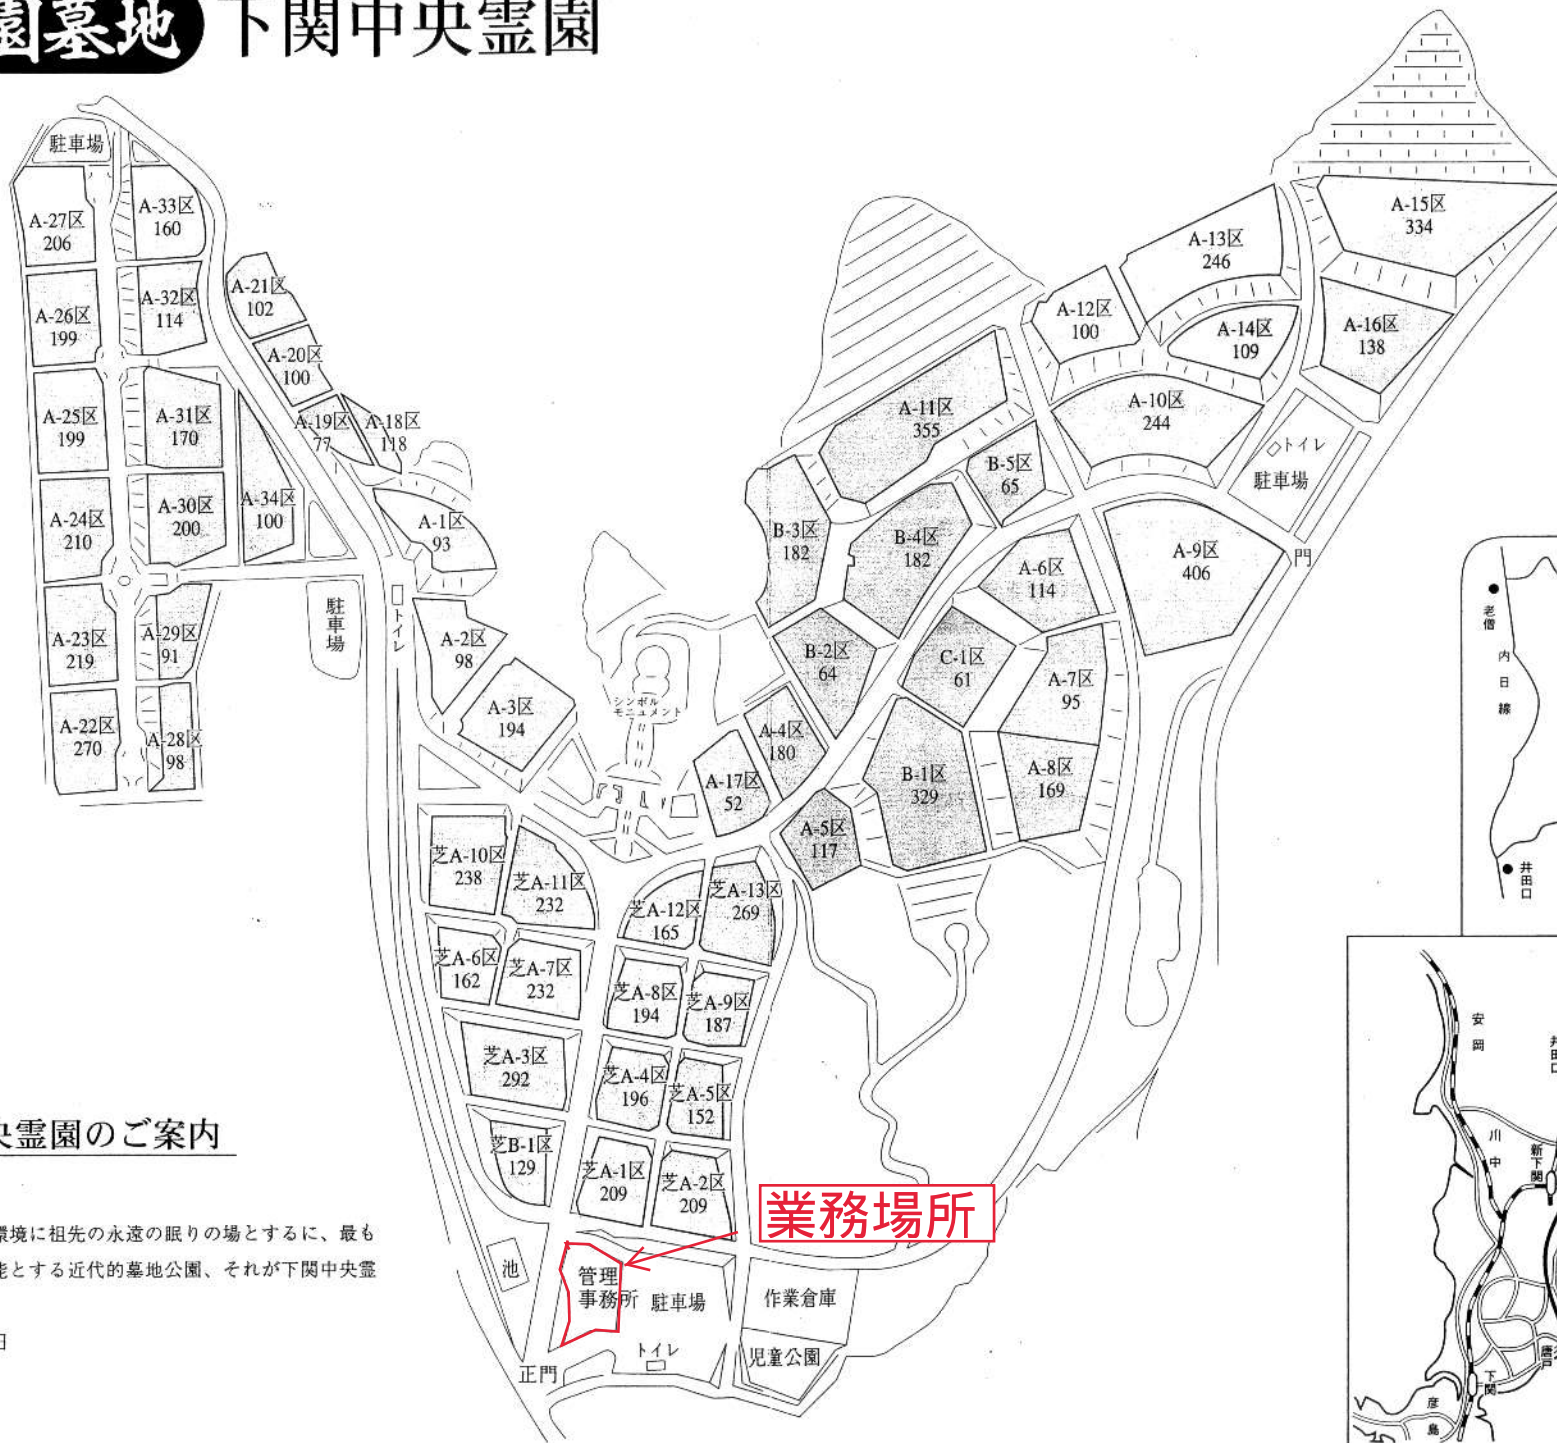

美しい公園墓地 下関中央霊園

下関中央霊園のご案内

霊園の概要

本霊園は、美観と荘厳な環境に祖先の永遠の眠りの場とするに、最もふさわしい静ひつ保持を可能とする近代的墓地公園、それが下関中央霊園です。

■場所 / 下関市大字井田

■区画数 / 9,426

業務場所

管理事務所 駐車場

作業倉庫

トイレ

児童公園

正門

トイレ

駐車場

門

シンボル
モニュメント

池