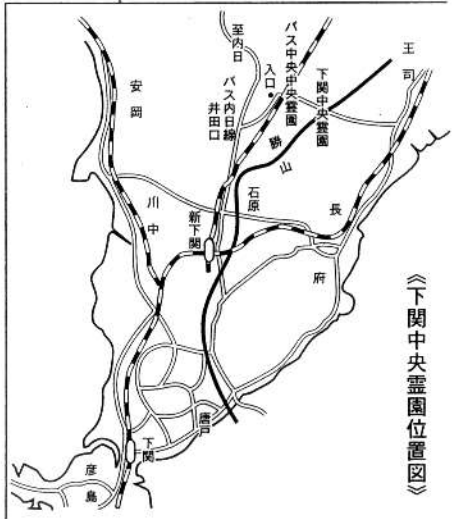

美しい公園墓地 下関中央霊園

下関中央霊園のご案内

霊園の概要

本霊園は、美観と荘厳な環境に祖先の永遠の眠りの場とするに、最もふさわしい静ひつ保持を可能とする近代的墓地公園、それが下関中央霊園です。

■場所 / 下関市大字井田

■区画数 / 9,426

業務場所

管理事務所 駐車場