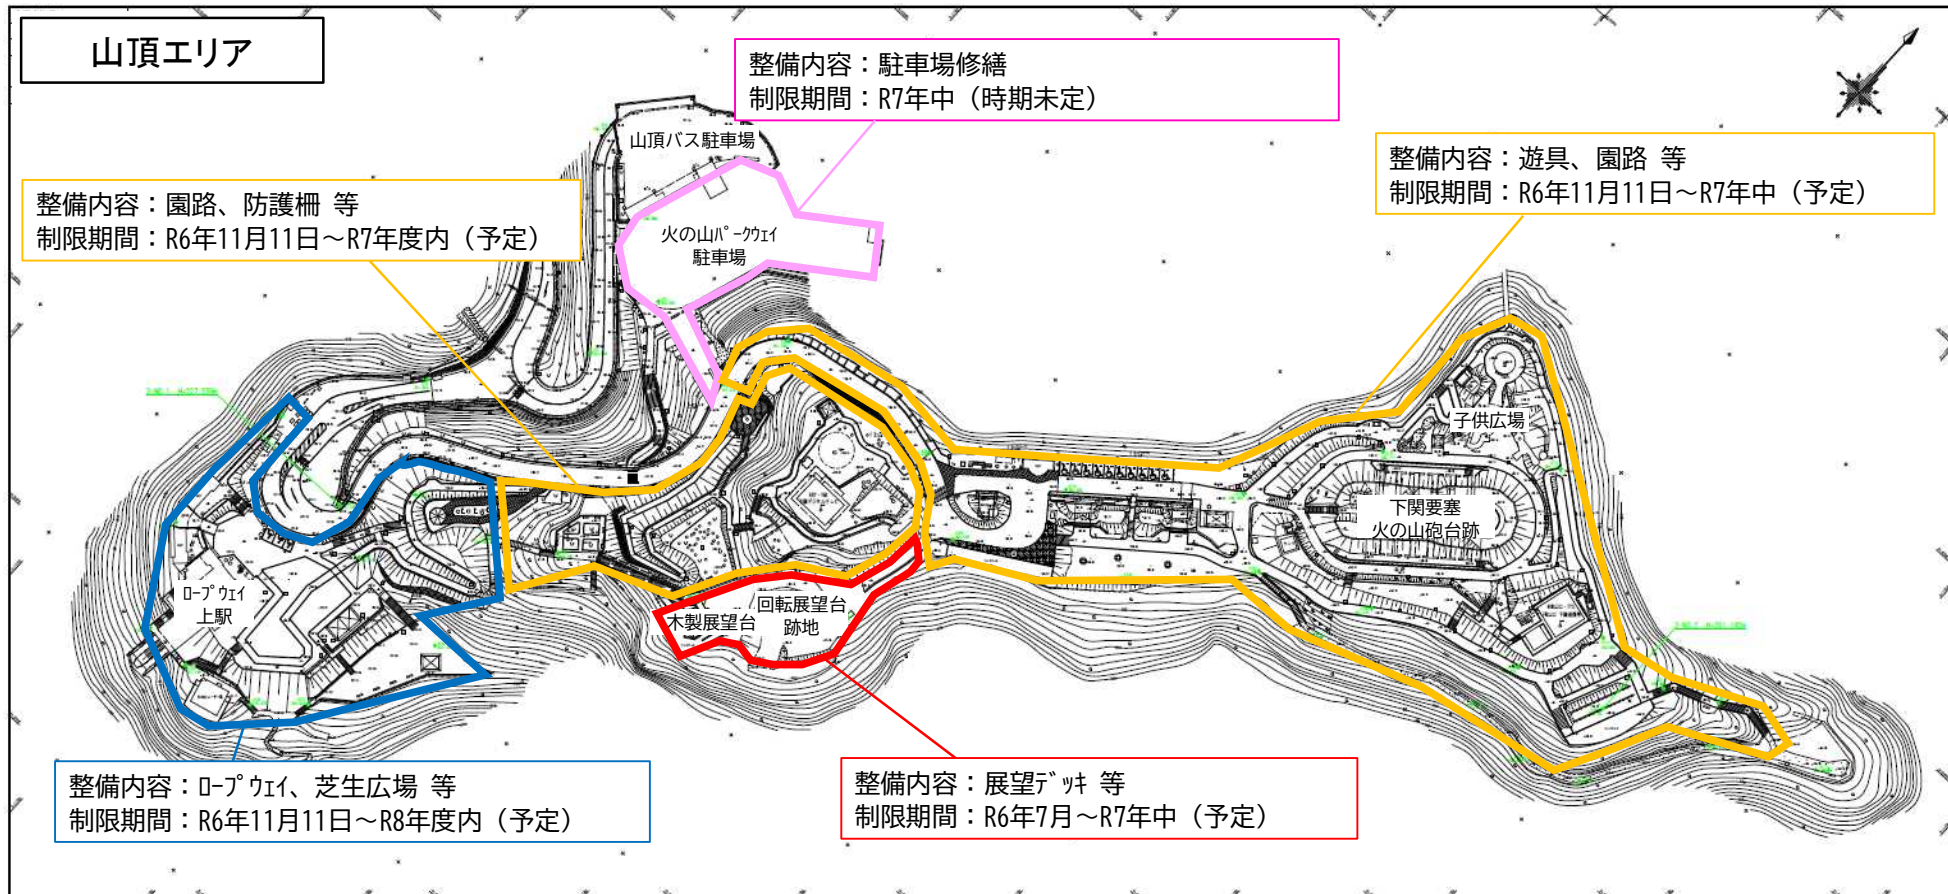

## 火の山公園再編整備に伴う公園利用の制限について

※災害復旧工事の実施に伴い、次の期間はパークウェイを全面通行止めとします。  
これに伴い、山頂エリアへの立入りできません。

・令和7年3月1日～令和7年5月末(予定)

- 令和6年11月11日以降
  - ・山頂エリア 全面利用制限
- 令和7年1月6日以降
  - ・山麓エリア ロープウェイ下駅・駐車場周辺 利用制限
- 令和7年4月以降
  - ・山麓エリア キャンプ場予定地 利用制限
- 令和7年中(時期未定)
  - ・山頂エリア アスレチック・展望デッキ 供用開始

※利用制限内容は予定であり、工事の進捗等により変更となる場合があります。変更がありましたら、随時更新します。

令和7年2月28日時点