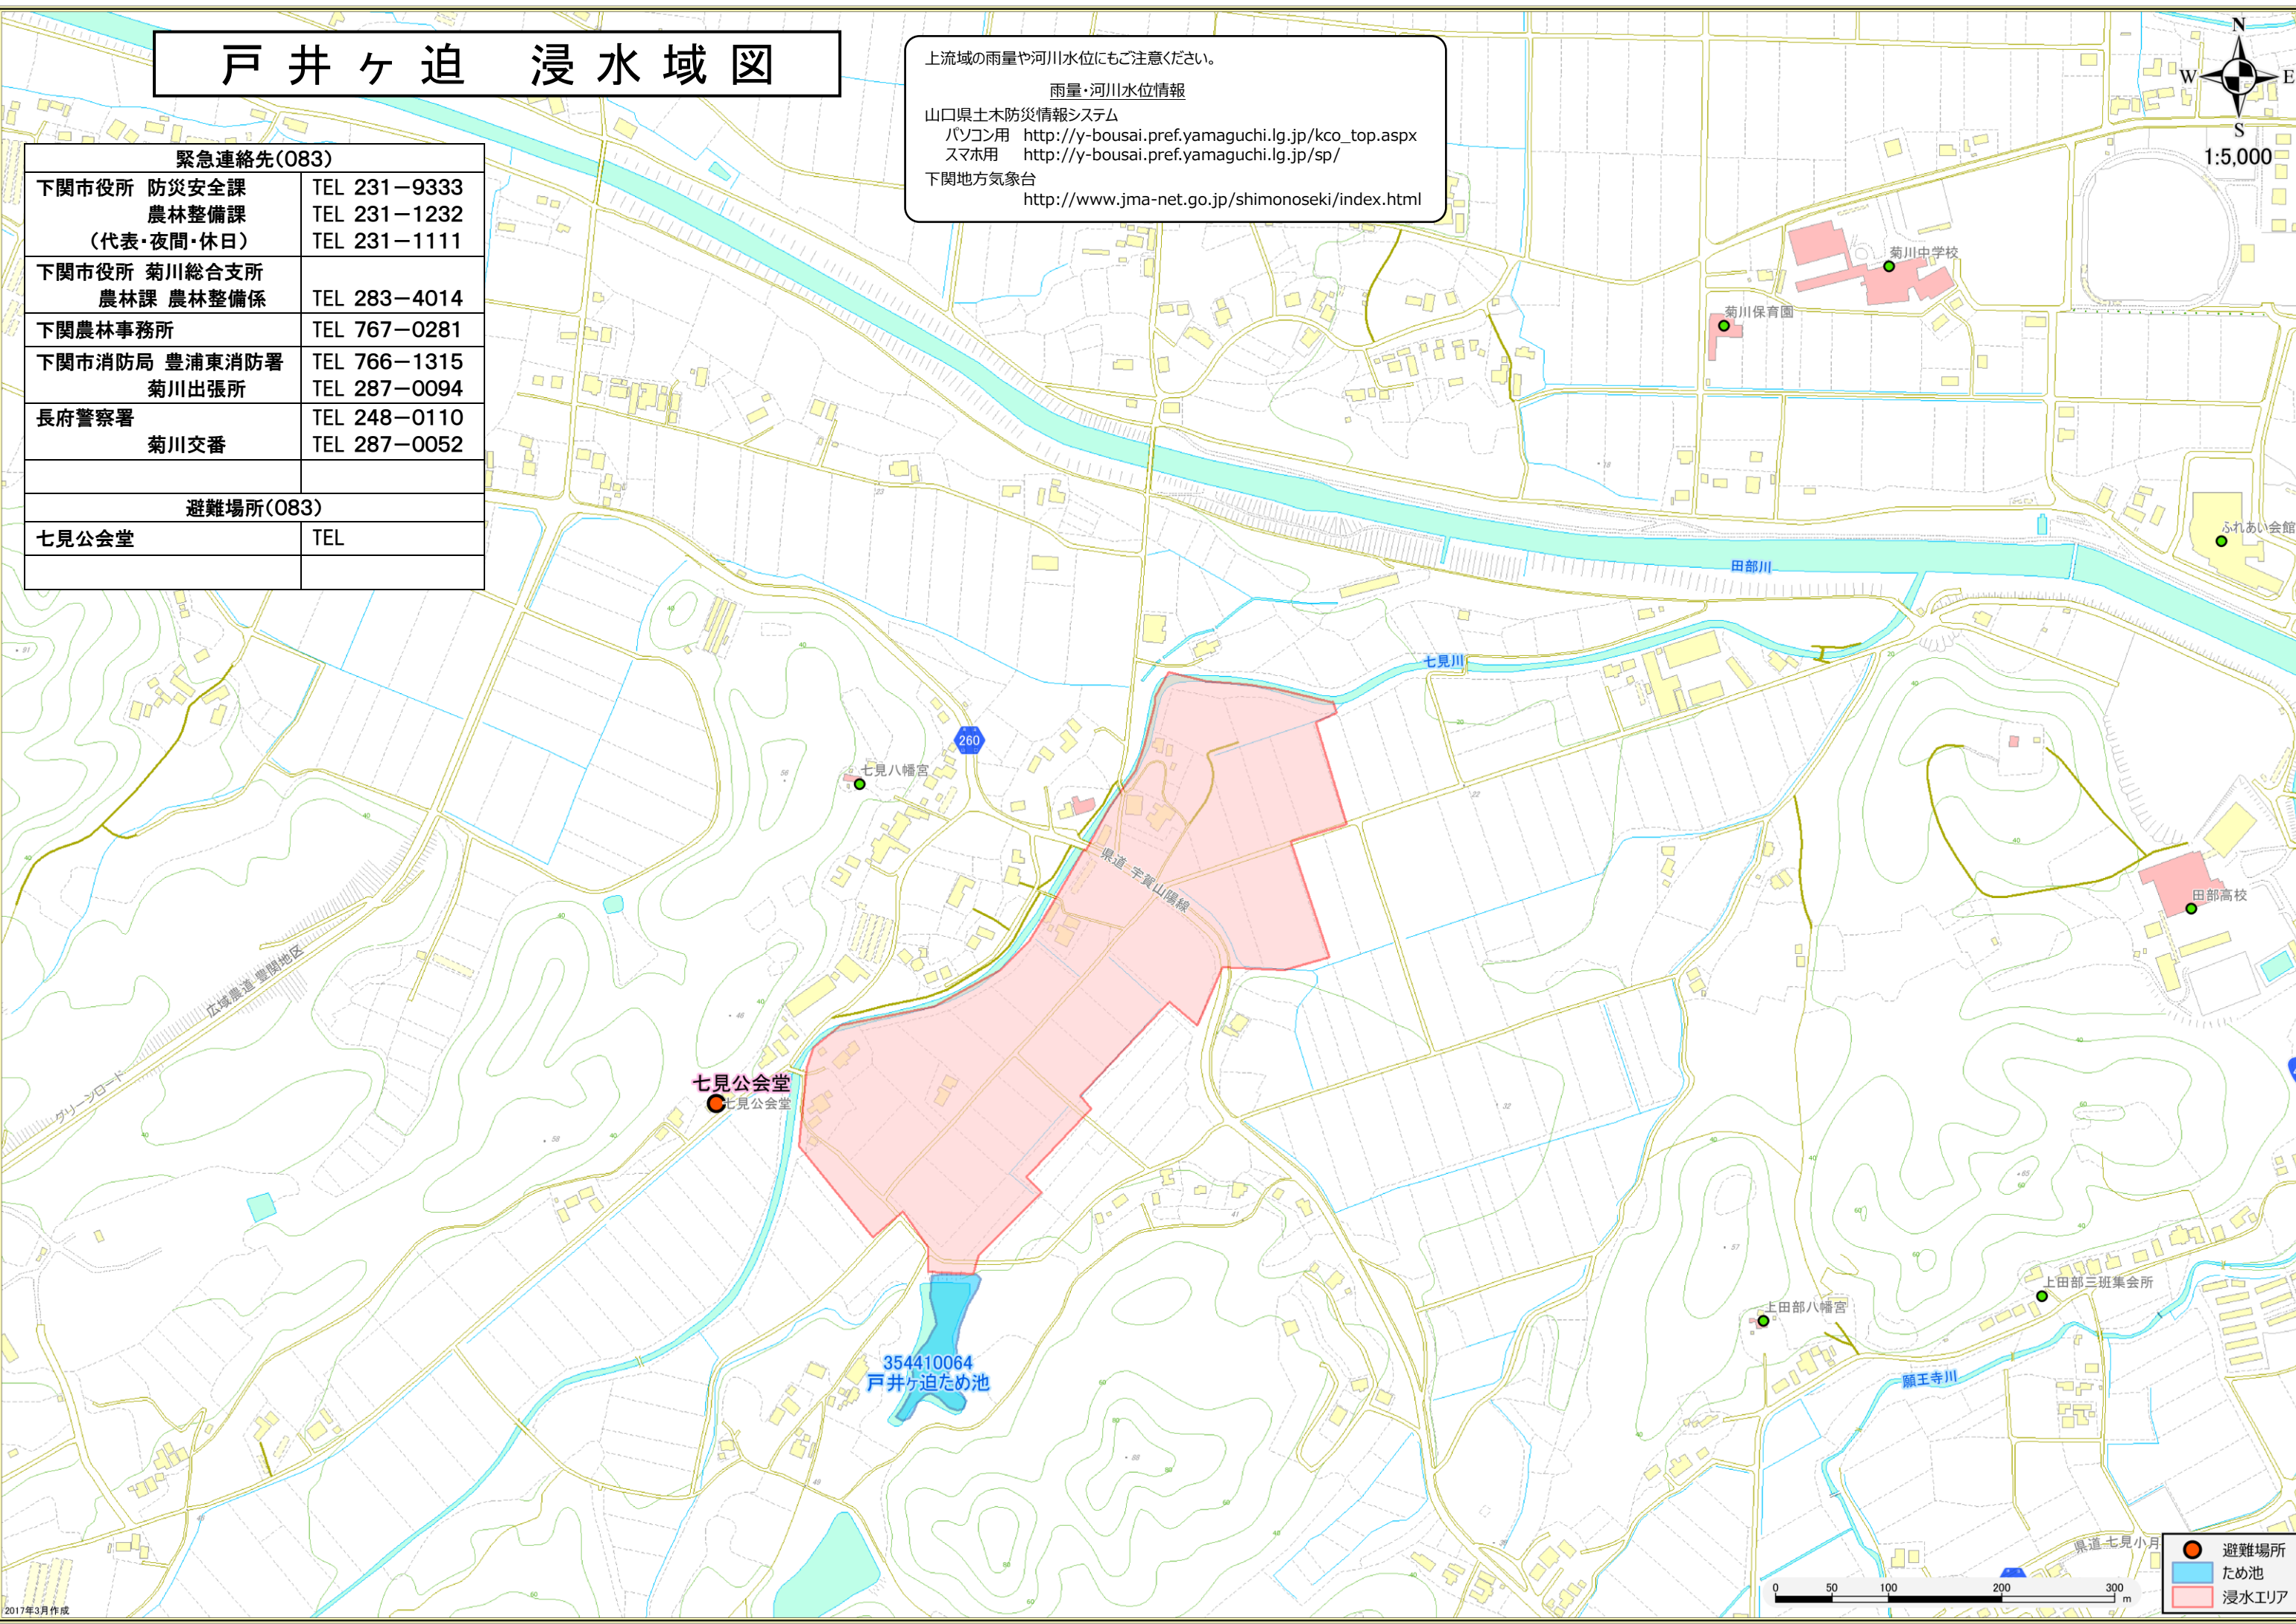

戸井ヶ迫 浸水域図

上流域の雨量や河川水位にもご注意ください。

雨量・河川水位情報
 山口県土木防災情報システム
 パソコン用 http://y-bousai.pref.yamaguchi.lg.jp/kco_top.aspx
 スマホ用 <http://y-bousai.pref.yamaguchi.lg.jp/sp/>
 下関地方气象台
<http://www.jma-net.go.jp/shimonoseki/index.html>

緊急連絡先(083)	
下関市役所 防災安全課	TEL 231-9333
農林整備課	TEL 231-1232
(代表・夜間・休日)	TEL 231-1111
下関市役所 菊川総合支所	
農林課 農林整備係	TEL 283-4014
下関農林事務所	TEL 767-0281
下関市消防局 豊浦東消防署	TEL 766-1315
菊川出張所	TEL 287-0094
長府警察署	TEL 248-0110
菊川交番	TEL 287-0052
避難場所(083)	
七見公会堂	TEL

- 避難場所
- ため池
- 浸水エリア