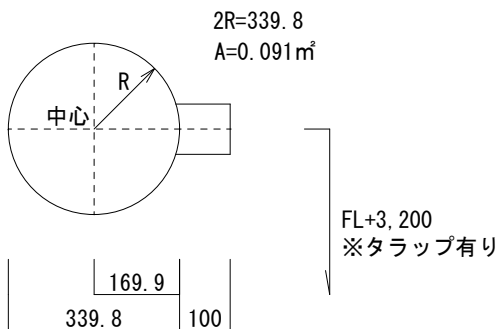

常用発電機No. 1煙道

名称	常用ガスエンジン発電機
型式	EP800G
設置年月	平成29年3月
燃料	天然ガス

常用発電機No. 2煙道

名称	常用ガスエンジン発電機
型式	EP800G
設置年月	平成29年3月
燃料	天然ガス

常用発電機No. 3煙道

名称	常用ガスエンジン発電機
型式	EP800G
設置年月	平成29年3月
燃料	天然ガス