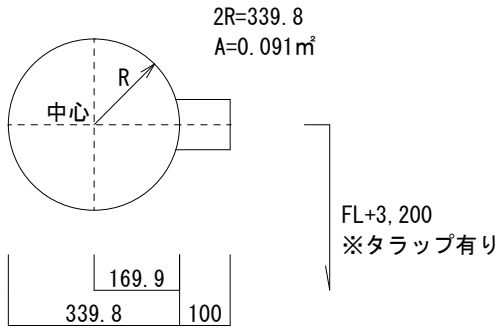

常用発電機No. 1煙道

名称	常用ガスエンジン発電機
型式	EP800G
設置年月	平成29年3月
燃料	天然ガス

常用発電機No. 2煙道

名称	常用ガスエンジン発電機
型式	EP800G
設置年月	平成29年3月
燃料	天然ガス

常用発電機No. 3煙道

名称	常用ガスエンジン発電機
型式	EP800G
設置年月	平成29年3月
燃料	天然ガス