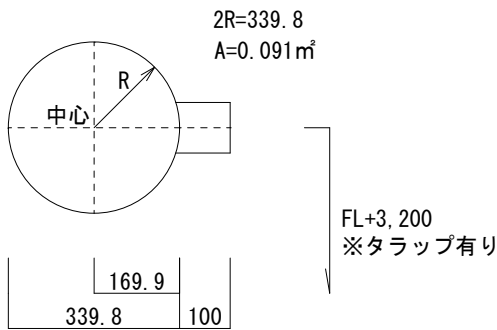

常用発電機No. 1煙道

名称	常用ガスエンジン発電機
型式	EP800G
設置年月	平成29年3月
燃料	天然ガス

常用発電機No. 2煙道

名称	常用ガスエンジン発電機
型式	EP800G
設置年月	平成29年3月
燃料	天然ガス

常用発電機No. 3煙道

名称	常用ガスエンジン発電機
型式	EP800G
設置年月	平成29年3月
燃料	天然ガス