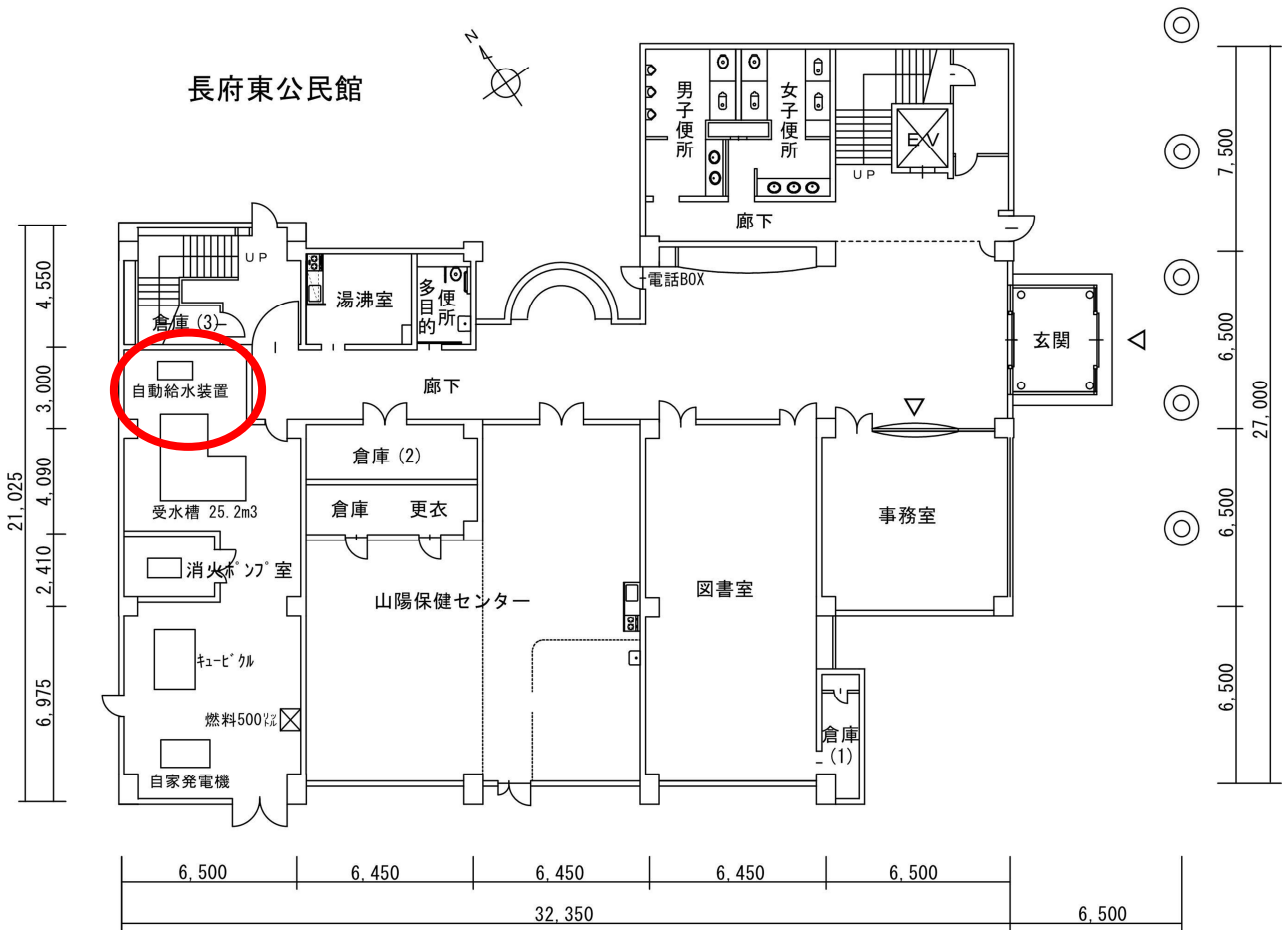

下関市立長府東公民館（住所 山口県下関市長府松小田本町 4-15）

1階平面図

◆ 参考写真

既設 自動給水装置

制御盤 品番

既設 自動給水装置 正面

既設 ポンプ 左斜め

既設 ポンプ 前斜上

既設 ポンプ 真上

ポンプ 型式