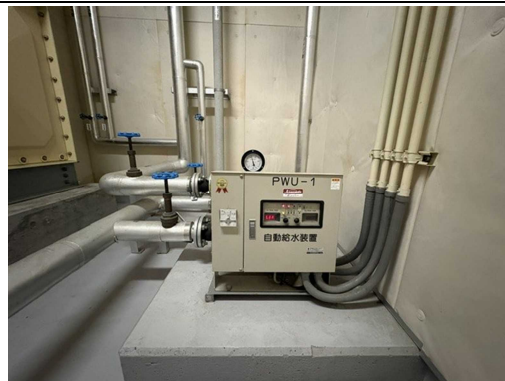

下関市立長府東公民館（住所 山口県下関市長府松小田本町 4-15）

1階平面図

◆ 参考写真

既設 自動給水装置

制御盤 品番

既設 自動給水装置 正面

既設 ポンプ 左斜め

既設 ポンプ 前斜上