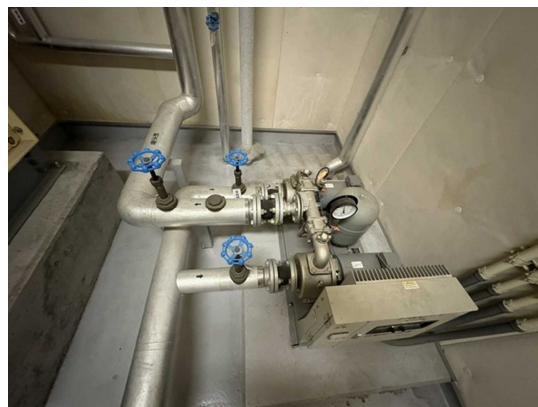

下関市立長府東公民館（住所 山口県下関市長府松小田本町 4-15）

1階平面図

◆ 参考写真

既設 自動給水装置

制御盤 品番

既設 自動給水装置 正面

既設 ポンプ 左斜め

既設 ポンプ 前斜上

既設 ポンプ 真上

ポンプ 型式