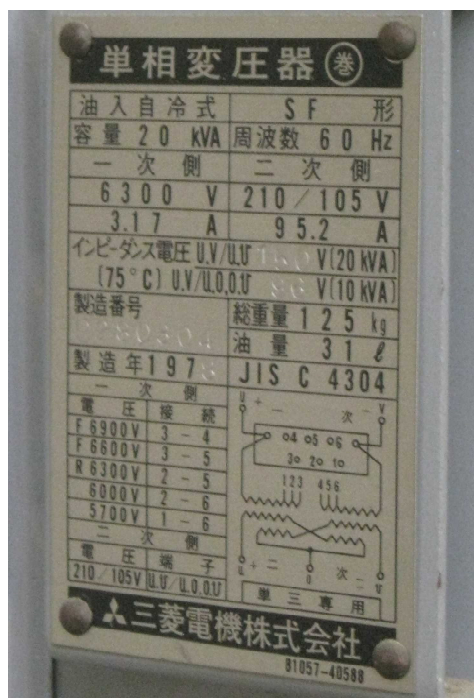

清末公民館

受電設備

交換対象変圧器 (PCB 含有)

変圧器プレート