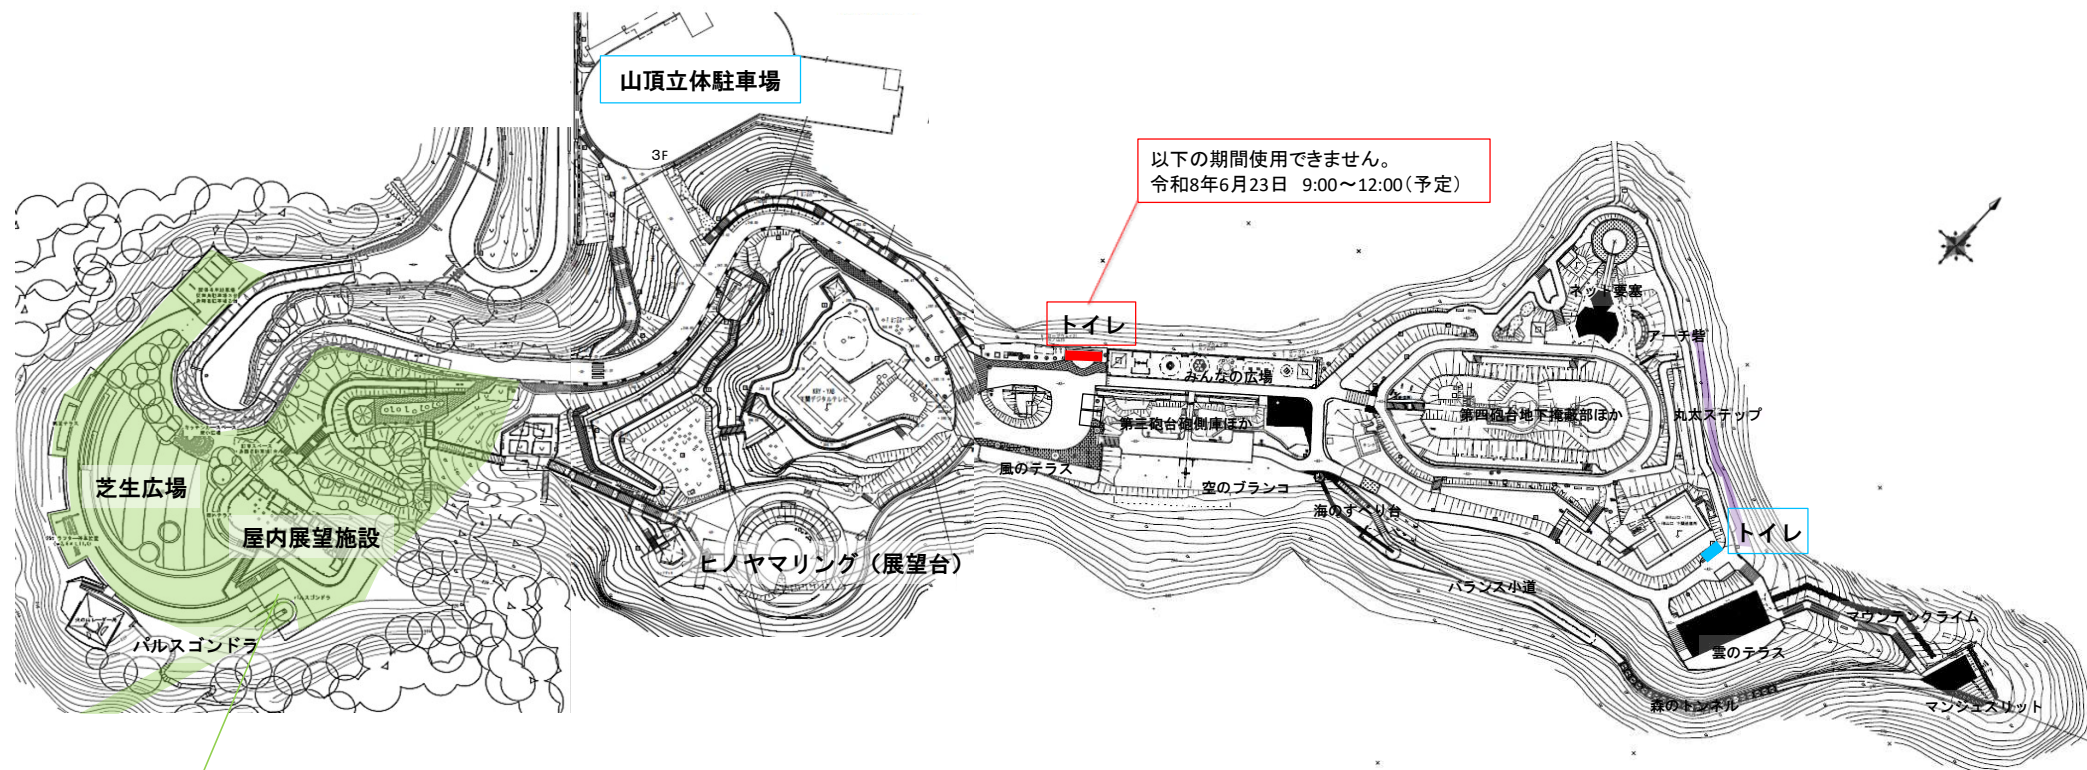

火の山公園山頂トイレ（風のテラス横）の利用制限について

浄化槽ポンプの取替工事に伴い以下の日程で火の山公園山頂のトイレ（風のテラス横）が使用できません。
山頂立体駐車場、雲のテラス横のトイレをご利用下さい。
ご迷惑をおかけしますがよろしくお願いいたします。

日程：令和8年6月23日（火曜日）9時00分～12時00分（予定）

整備内容：パルスゴンドラ、芝生広場 屋内展望施設 等
制限期間：R6年11月11日～R9年度（予定）