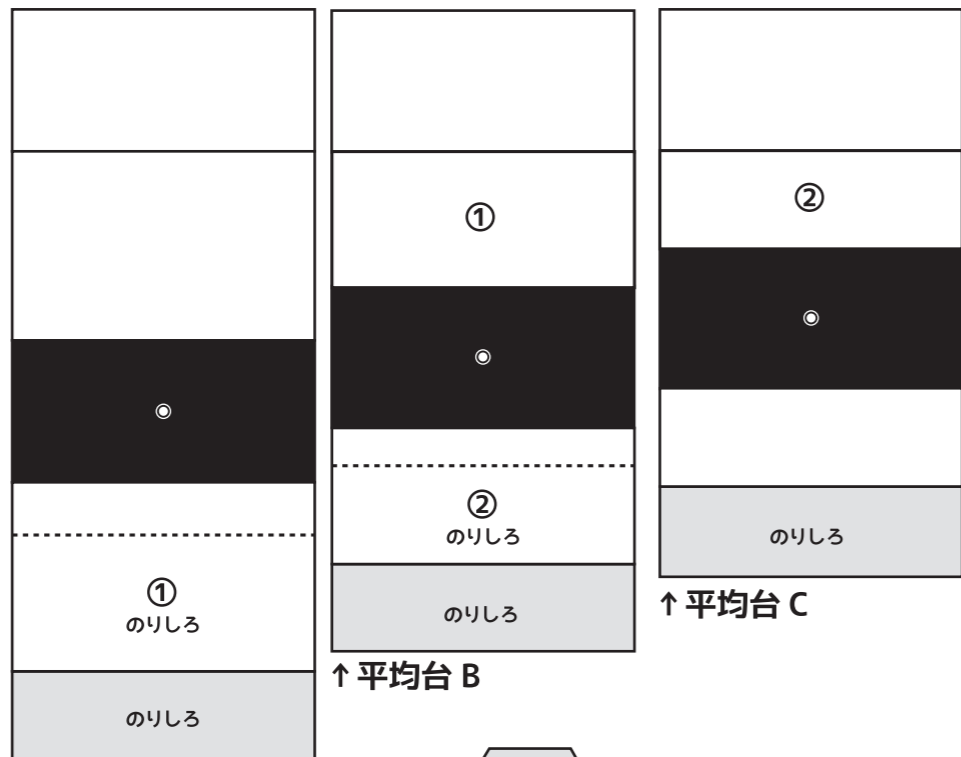

昆虫の標本

説明

昆虫標本作成の際の平均台やピンセット、一時的に標本を入れることができる標本箱を作ることができるキットです。昆虫針は通販やミュージアムショップなどでご購入ください。

作り方と使い方

詳しくは、下のQRコードからご覧ください。

YouTube で動画が見れます。

採集地: 採集日: 年 月 日 採集者: 気づき:	種名:
採集地: 採集日: 年 月 日 採集者: 気づき:	種名:
採集地: 採集日: 年 月 日 採集者: 気づき:	種名:
採集地: 採集日: 年 月 日 採集者: 気づき:	種名:
採集地: 採集日: 年 月 日 採集者: 気づき:	種名:
採集地: 採集日: 年 月 日 採集者: 気づき:	種名:
採集地: 採集日: 年 月 日 採集者: 気づき:	種名:
採集地: 採集日: 年 月 日 採集者: 気づき:	種名:
採集地: 採集日: 年 月 日 採集者: 気づき:	種名:
採集地: 採集日: 年 月 日 採集者: 気づき:	種名:

↑データラベル ↑同定ラベル ↑標本用の台紙各種

↑針立てケース (土台)

↑ピンセットの内側のバネ

↑標本箱のフタ

↑標本箱