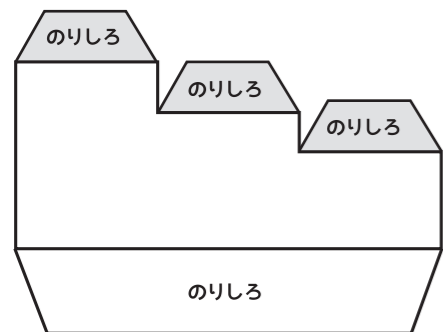

昆虫の標本

説明

昆虫標本作成の際の平均台やピンセット、一時的に標本を入れることができる標本箱を作ることができるキットです。昆虫針は通販やミュージアムショップなどでご購入ください。

作り方と使い方

詳しくは、下のQRコードからご覧ください。

YouTube で動画が見れます。

採集地: 採集日: 年 月 日 採集者: 気づき:	種名:
採集地: 採集日: 年 月 日 採集者: 気づき:	種名:
採集地: 採集日: 年 月 日 採集者: 気づき:	種名:
採集地: 採集日: 年 月 日 採集者: 気づき:	種名:
採集地: 採集日: 年 月 日 採集者: 気づき:	種名:
採集地: 採集日: 年 月 日 採集者: 気づき:	種名:
採集地: 採集日: 年 月 日 採集者: 気づき:	種名:
採集地: 採集日: 年 月 日 採集者: 気づき:	種名:
採集地: 採集日: 年 月 日 採集者: 気づき:	種名:
採集地: 採集日: 年 月 日 採集者: 気づき:	種名:

↑データラベル ↑同定ラベル ↑標本用の台紙各種

↑針立てケース (土台)

↑ピンセットの内側のバネ

↑標本箱のフタ

↑標本箱