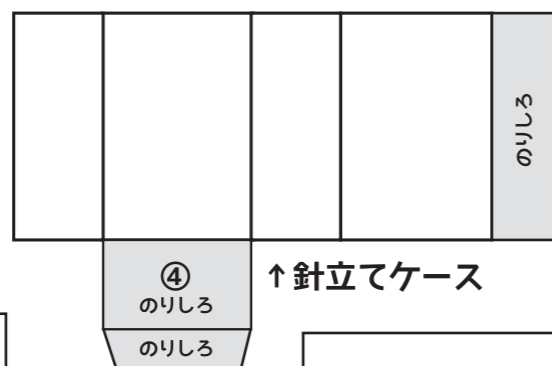

昆虫の標本

説明

昆虫標本作成の際の平均台やピンセット、一時的に標本を入れることができる標本箱を作ることができるキットです。昆虫針は通販やミュージアムショップなどでご購入ください。

作り方と使い方

詳しくは、下のQRコードからご覧ください。

YouTube で動画が見れます。

採集地: 採集日: 年 月 日 採集者: 気づき:	種名:
採集地: 採集日: 年 月 日 採集者: 気づき:	種名:
採集地: 採集日: 年 月 日 採集者: 気づき:	種名:
採集地: 採集日: 年 月 日 採集者: 気づき:	種名:
採集地: 採集日: 年 月 日 採集者: 気づき:	種名:
採集地: 採集日: 年 月 日 採集者: 気づき:	種名:
採集地: 採集日: 年 月 日 採集者: 気づき:	種名:
採集地: 採集日: 年 月 日 採集者: 気づき:	種名:
採集地: 採集日: 年 月 日 採集者: 気づき:	種名:
採集地: 採集日: 年 月 日 採集者: 気づき:	種名:

↑データラベル ↑同定ラベル ↑標本用の台紙各種

↑針立てケース (土台)

↑ピンセットの内側のバネ

↑標本箱のフタ

↑標本箱