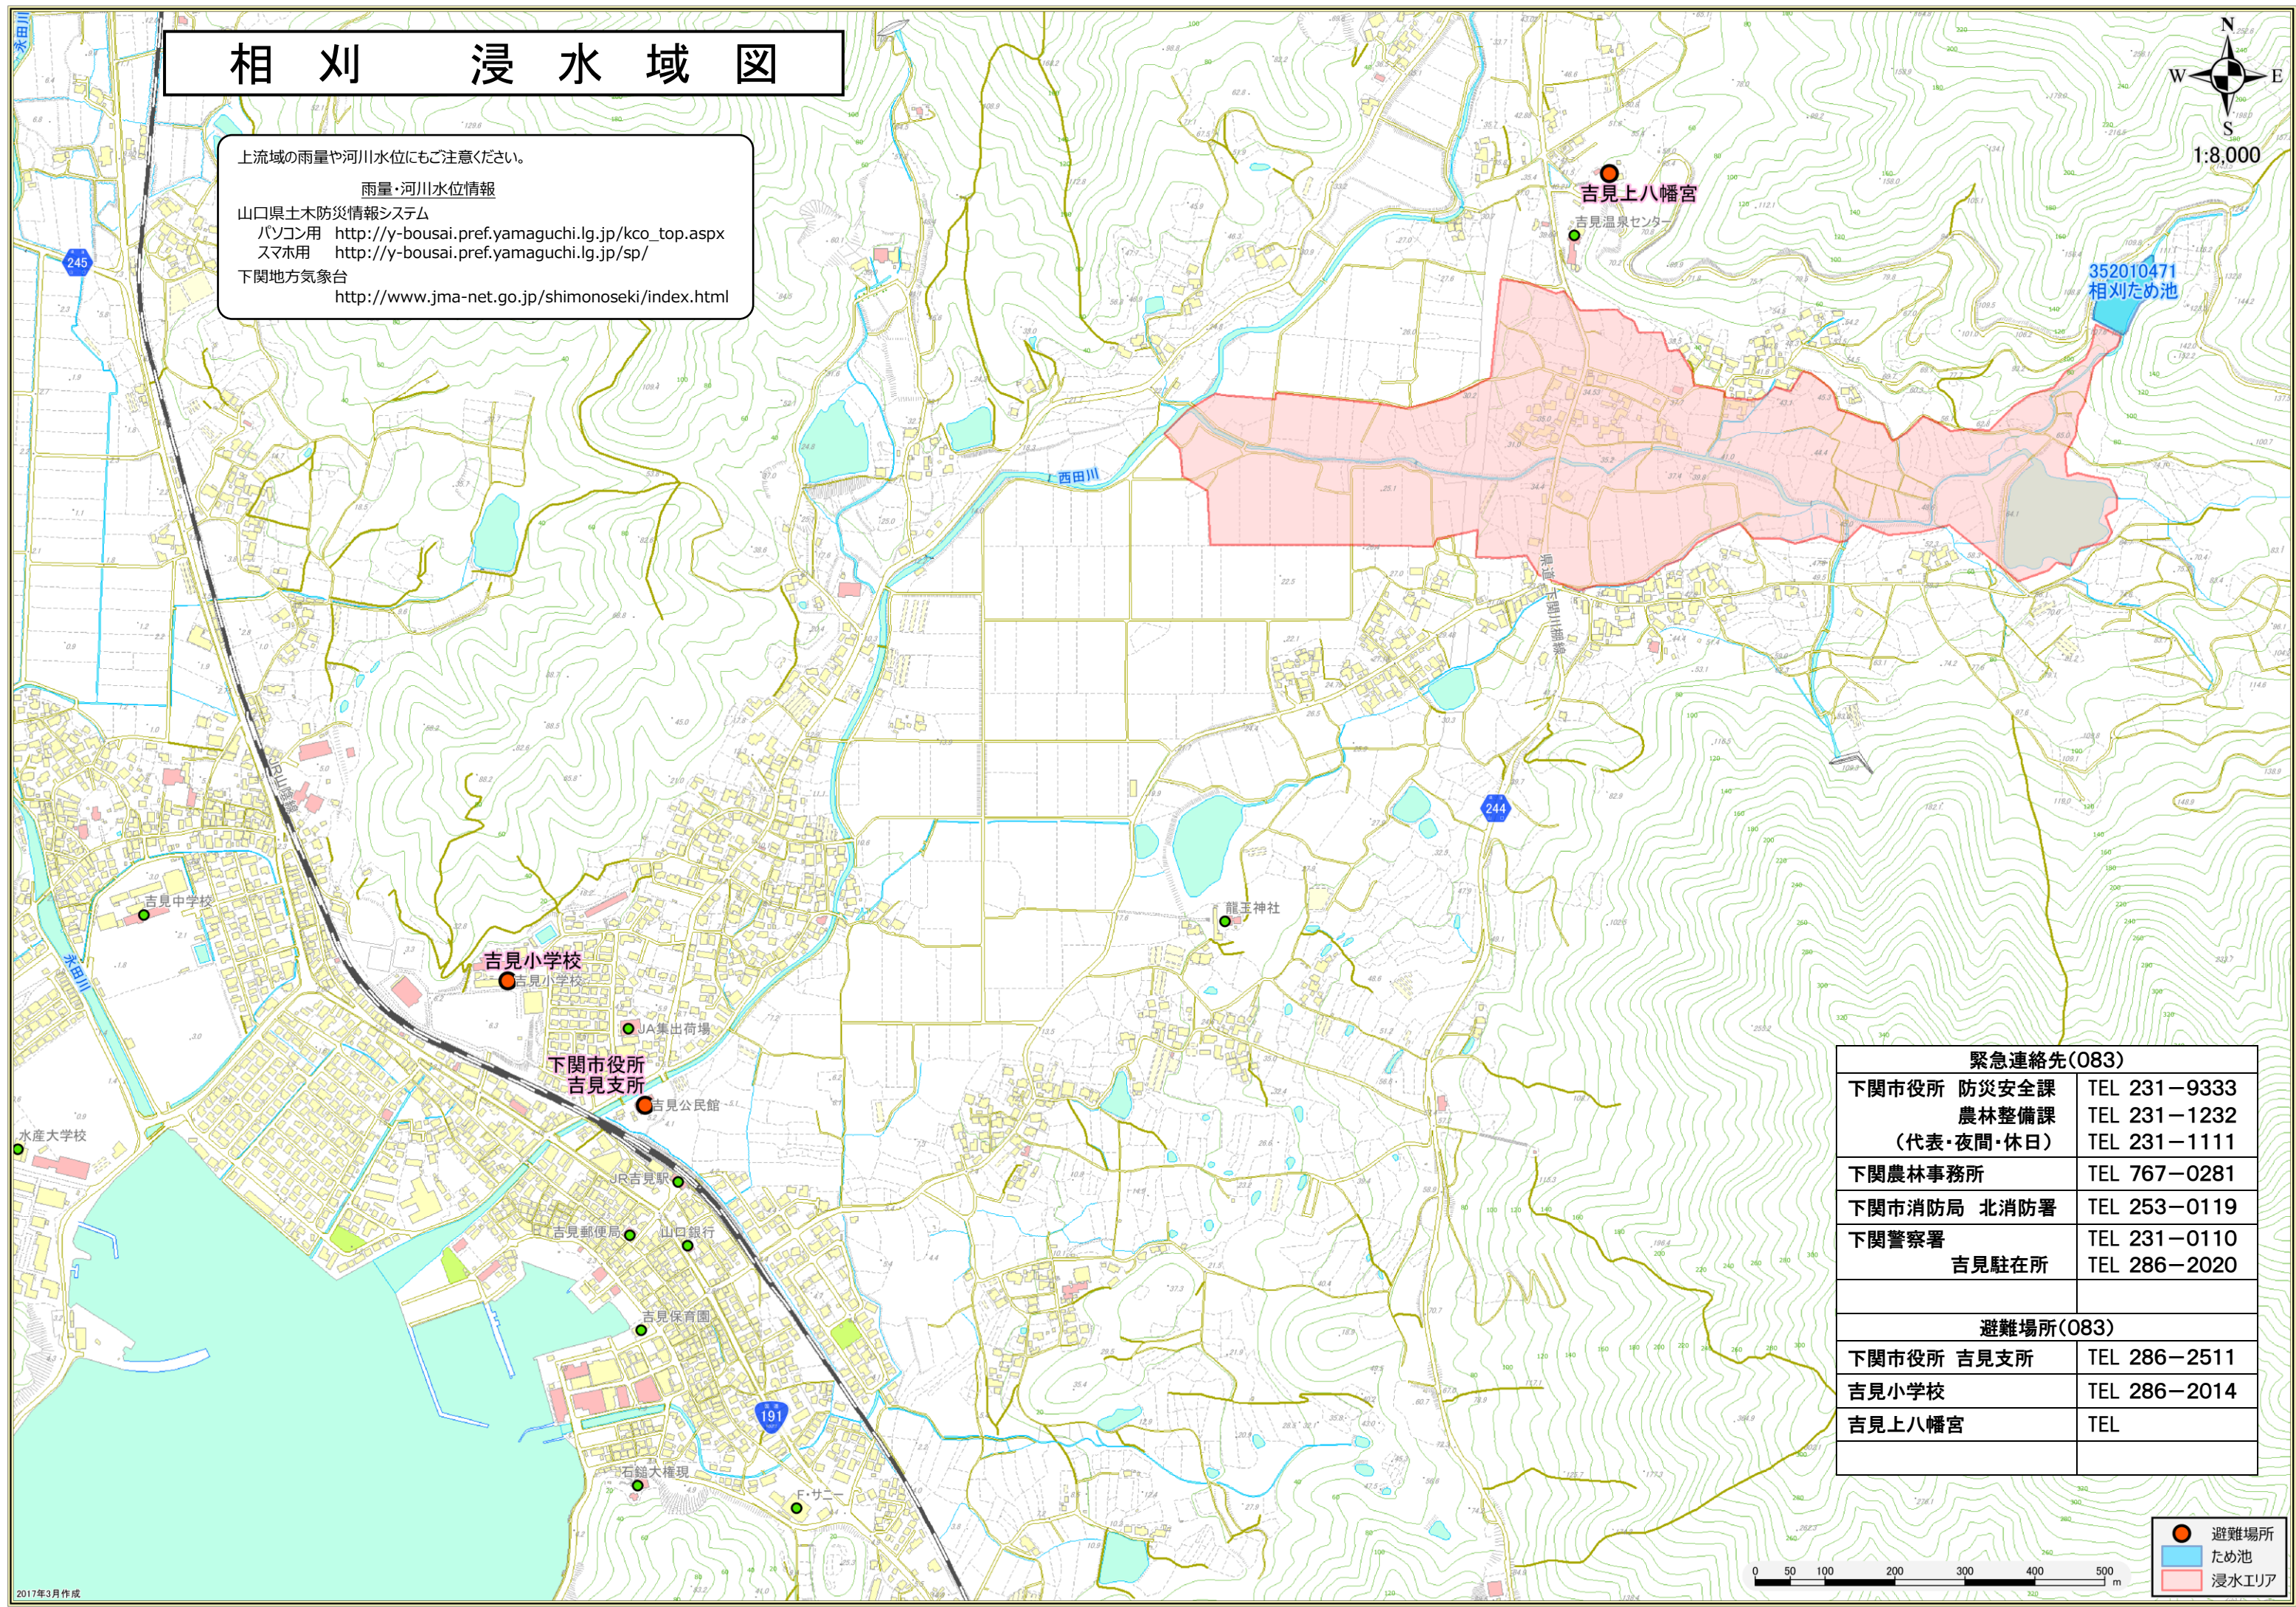

相 刈 浸 水 域 図

上流域の雨量や河川水位にもご注意ください。

雨量・河川水位情報

山口県土木防災情報システム

パソコン用 http://y-bousai.pref.yamaguchi.lg.jp/kco_top.aspx

スマホ用 <http://y-bousai.pref.yamaguchi.lg.jp/sp/>

下関地方气象台

<http://www.jma-net.go.jp/shimonoseki/index.html>

緊急連絡先(083)

下関市役所 防災安全課	TEL 231-9333
農林整備課	TEL 231-1232
(代表・夜間・休日)	TEL 231-1111
下関農林事務所	TEL 767-0281
下関市消防局 北消防署	TEL 253-0119
下関警察署	TEL 231-0110
吉見駐在所	TEL 286-2020

避難場所(083)

下関市役所 吉見支所	TEL 286-2511
吉見小学校	TEL 286-2014
吉見上八幡宮	TEL