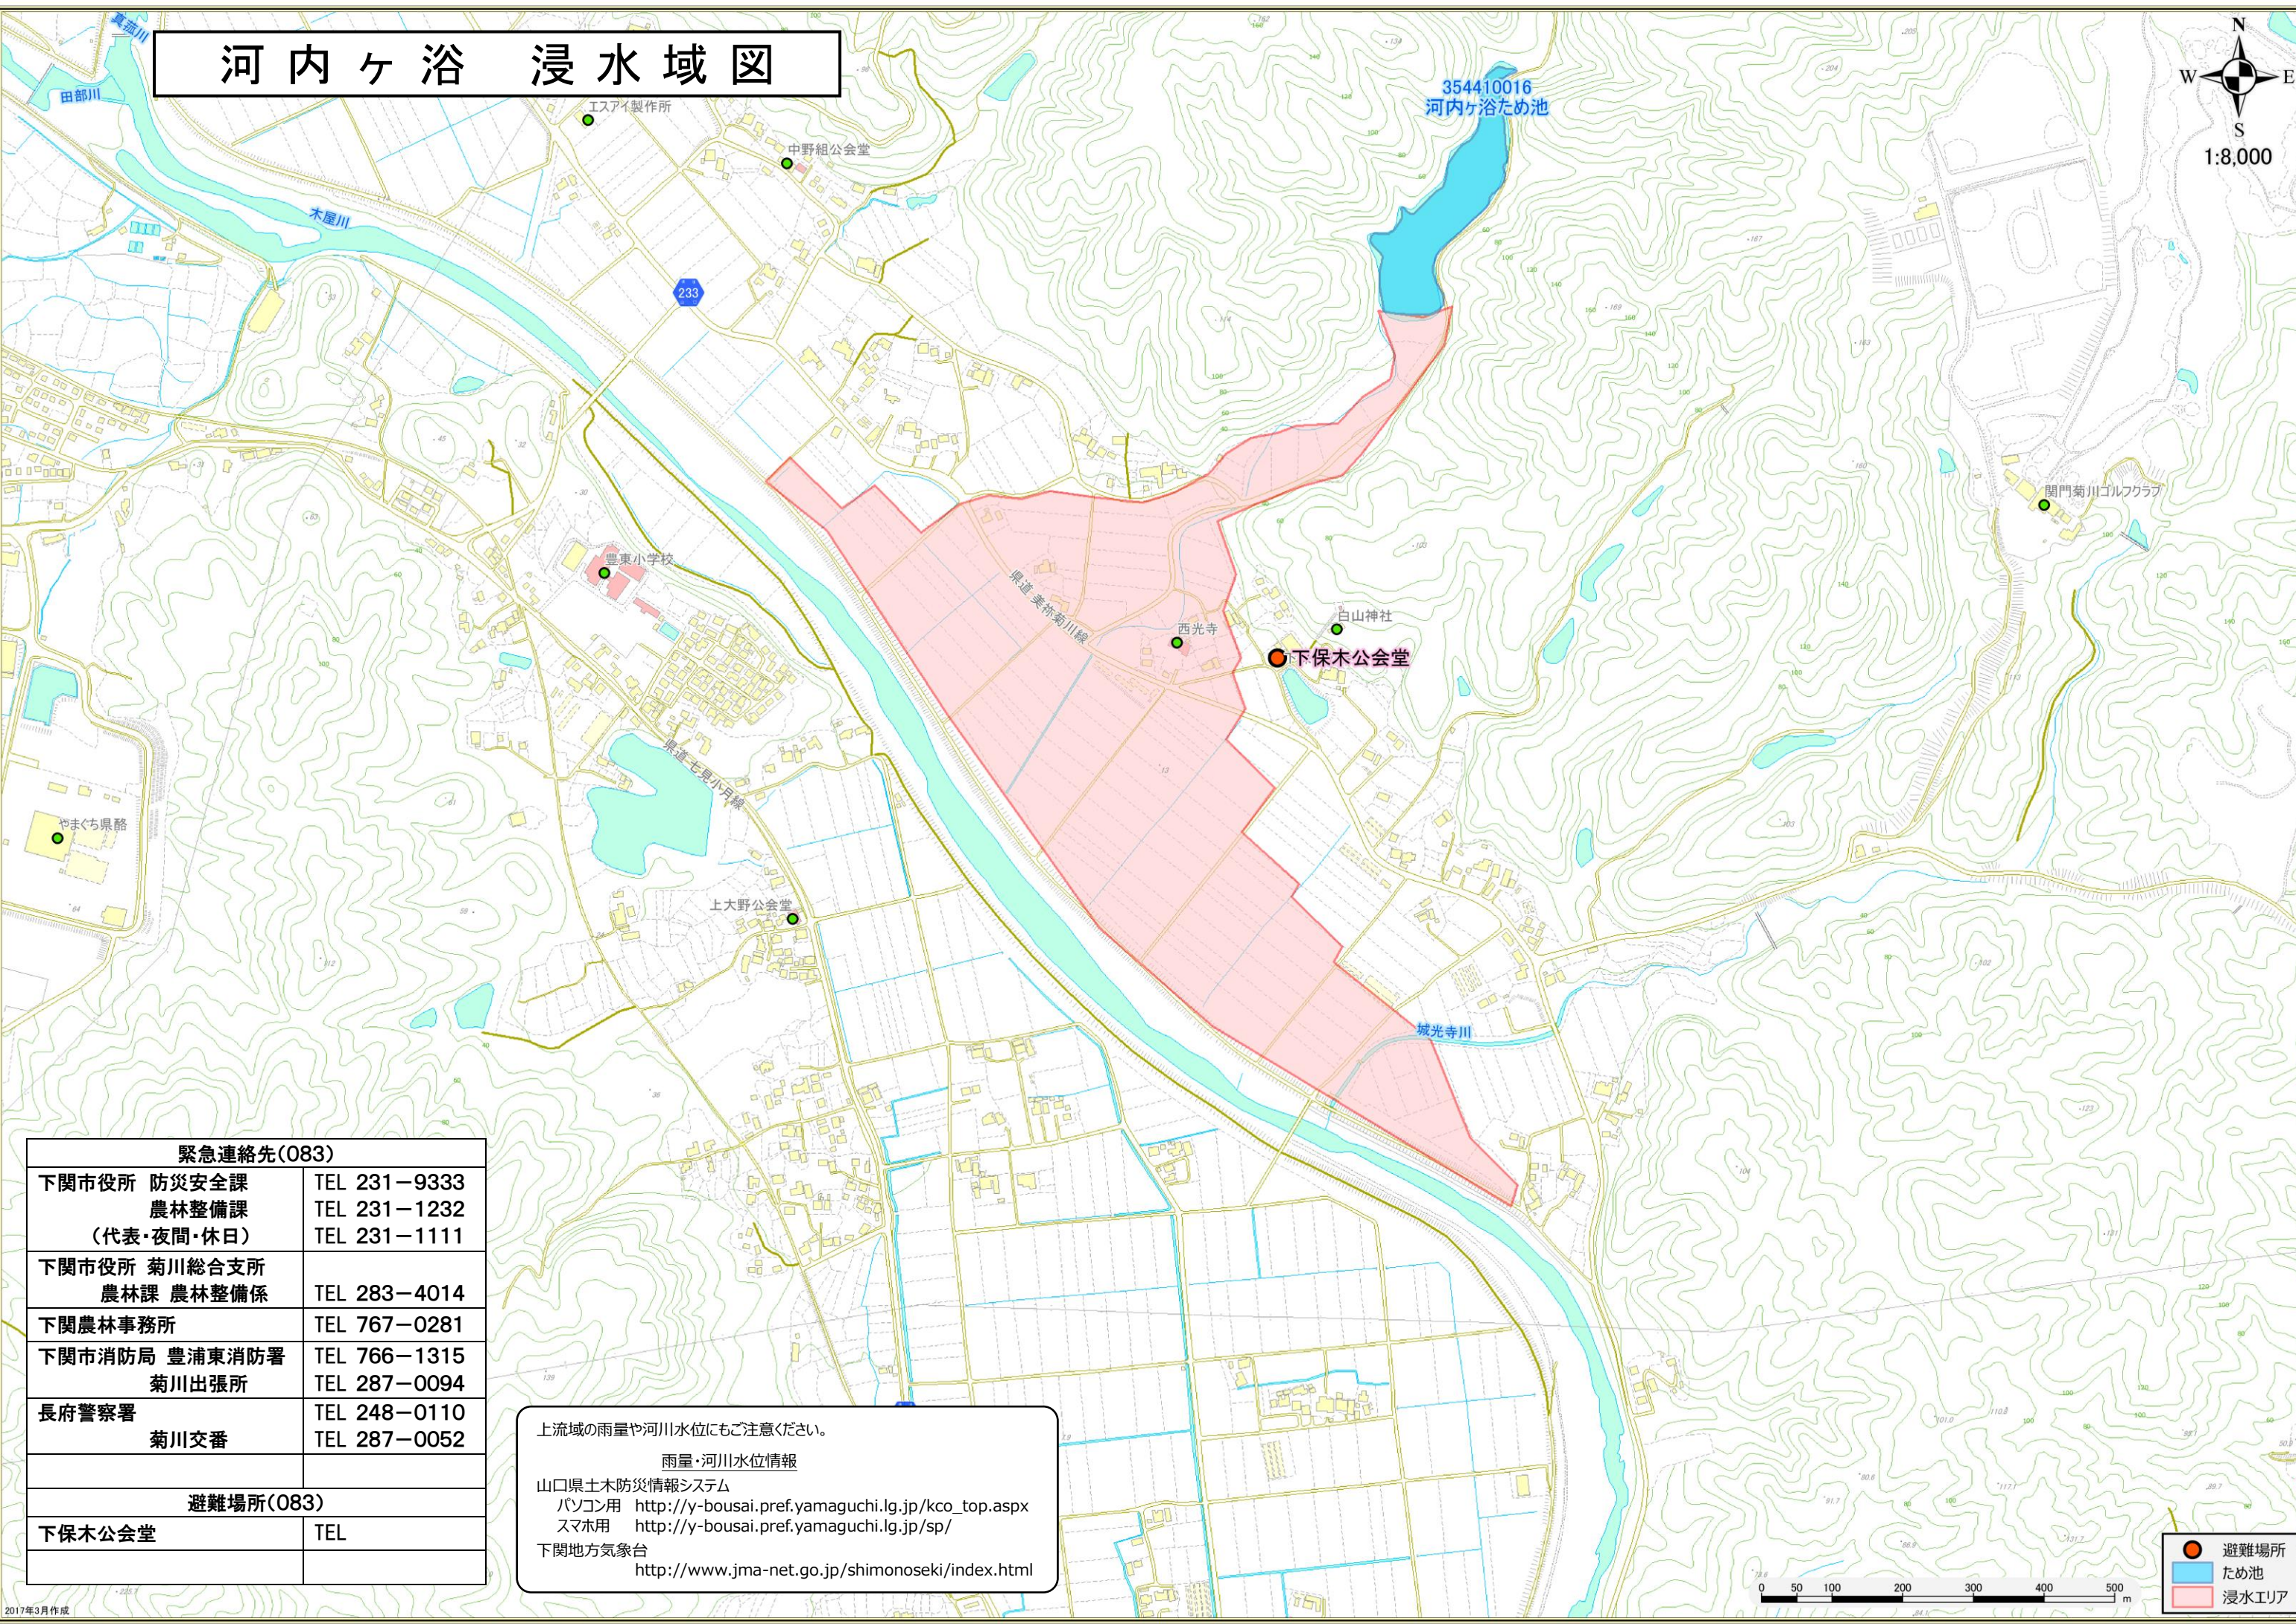

河内ヶ浴 浸水域図

緊急連絡先(083)	
下関市役所 防災安全課	TEL 231-9333
農林整備課	TEL 231-1232
(代表・夜間・休日)	TEL 231-1111
下関市役所 菊川総合支所	
農林課 農林整備係	TEL 283-4014
下関農林事務所	TEL 767-0281
下関市消防局 豊浦東消防署	TEL 766-1315
菊川出張所	TEL 287-0094
長府警察署	TEL 248-0110
菊川交番	TEL 287-0052
避難場所(083)	
下保木公会堂	TEL

上流域の雨量や河川水位にもご注意ください。

雨量・河川水位情報

山口県土木防災情報システム

パソコン用 http://y-bousai.pref.yamaguchi.lg.jp/kco_top.aspx

スマホ用 <http://y-bousai.pref.yamaguchi.lg.jp/sp/>

下関地方気象台

<http://www.jma-net.go.jp/shimonoseki/index.html>

- 避難場所
- ため池
- 浸水エリア