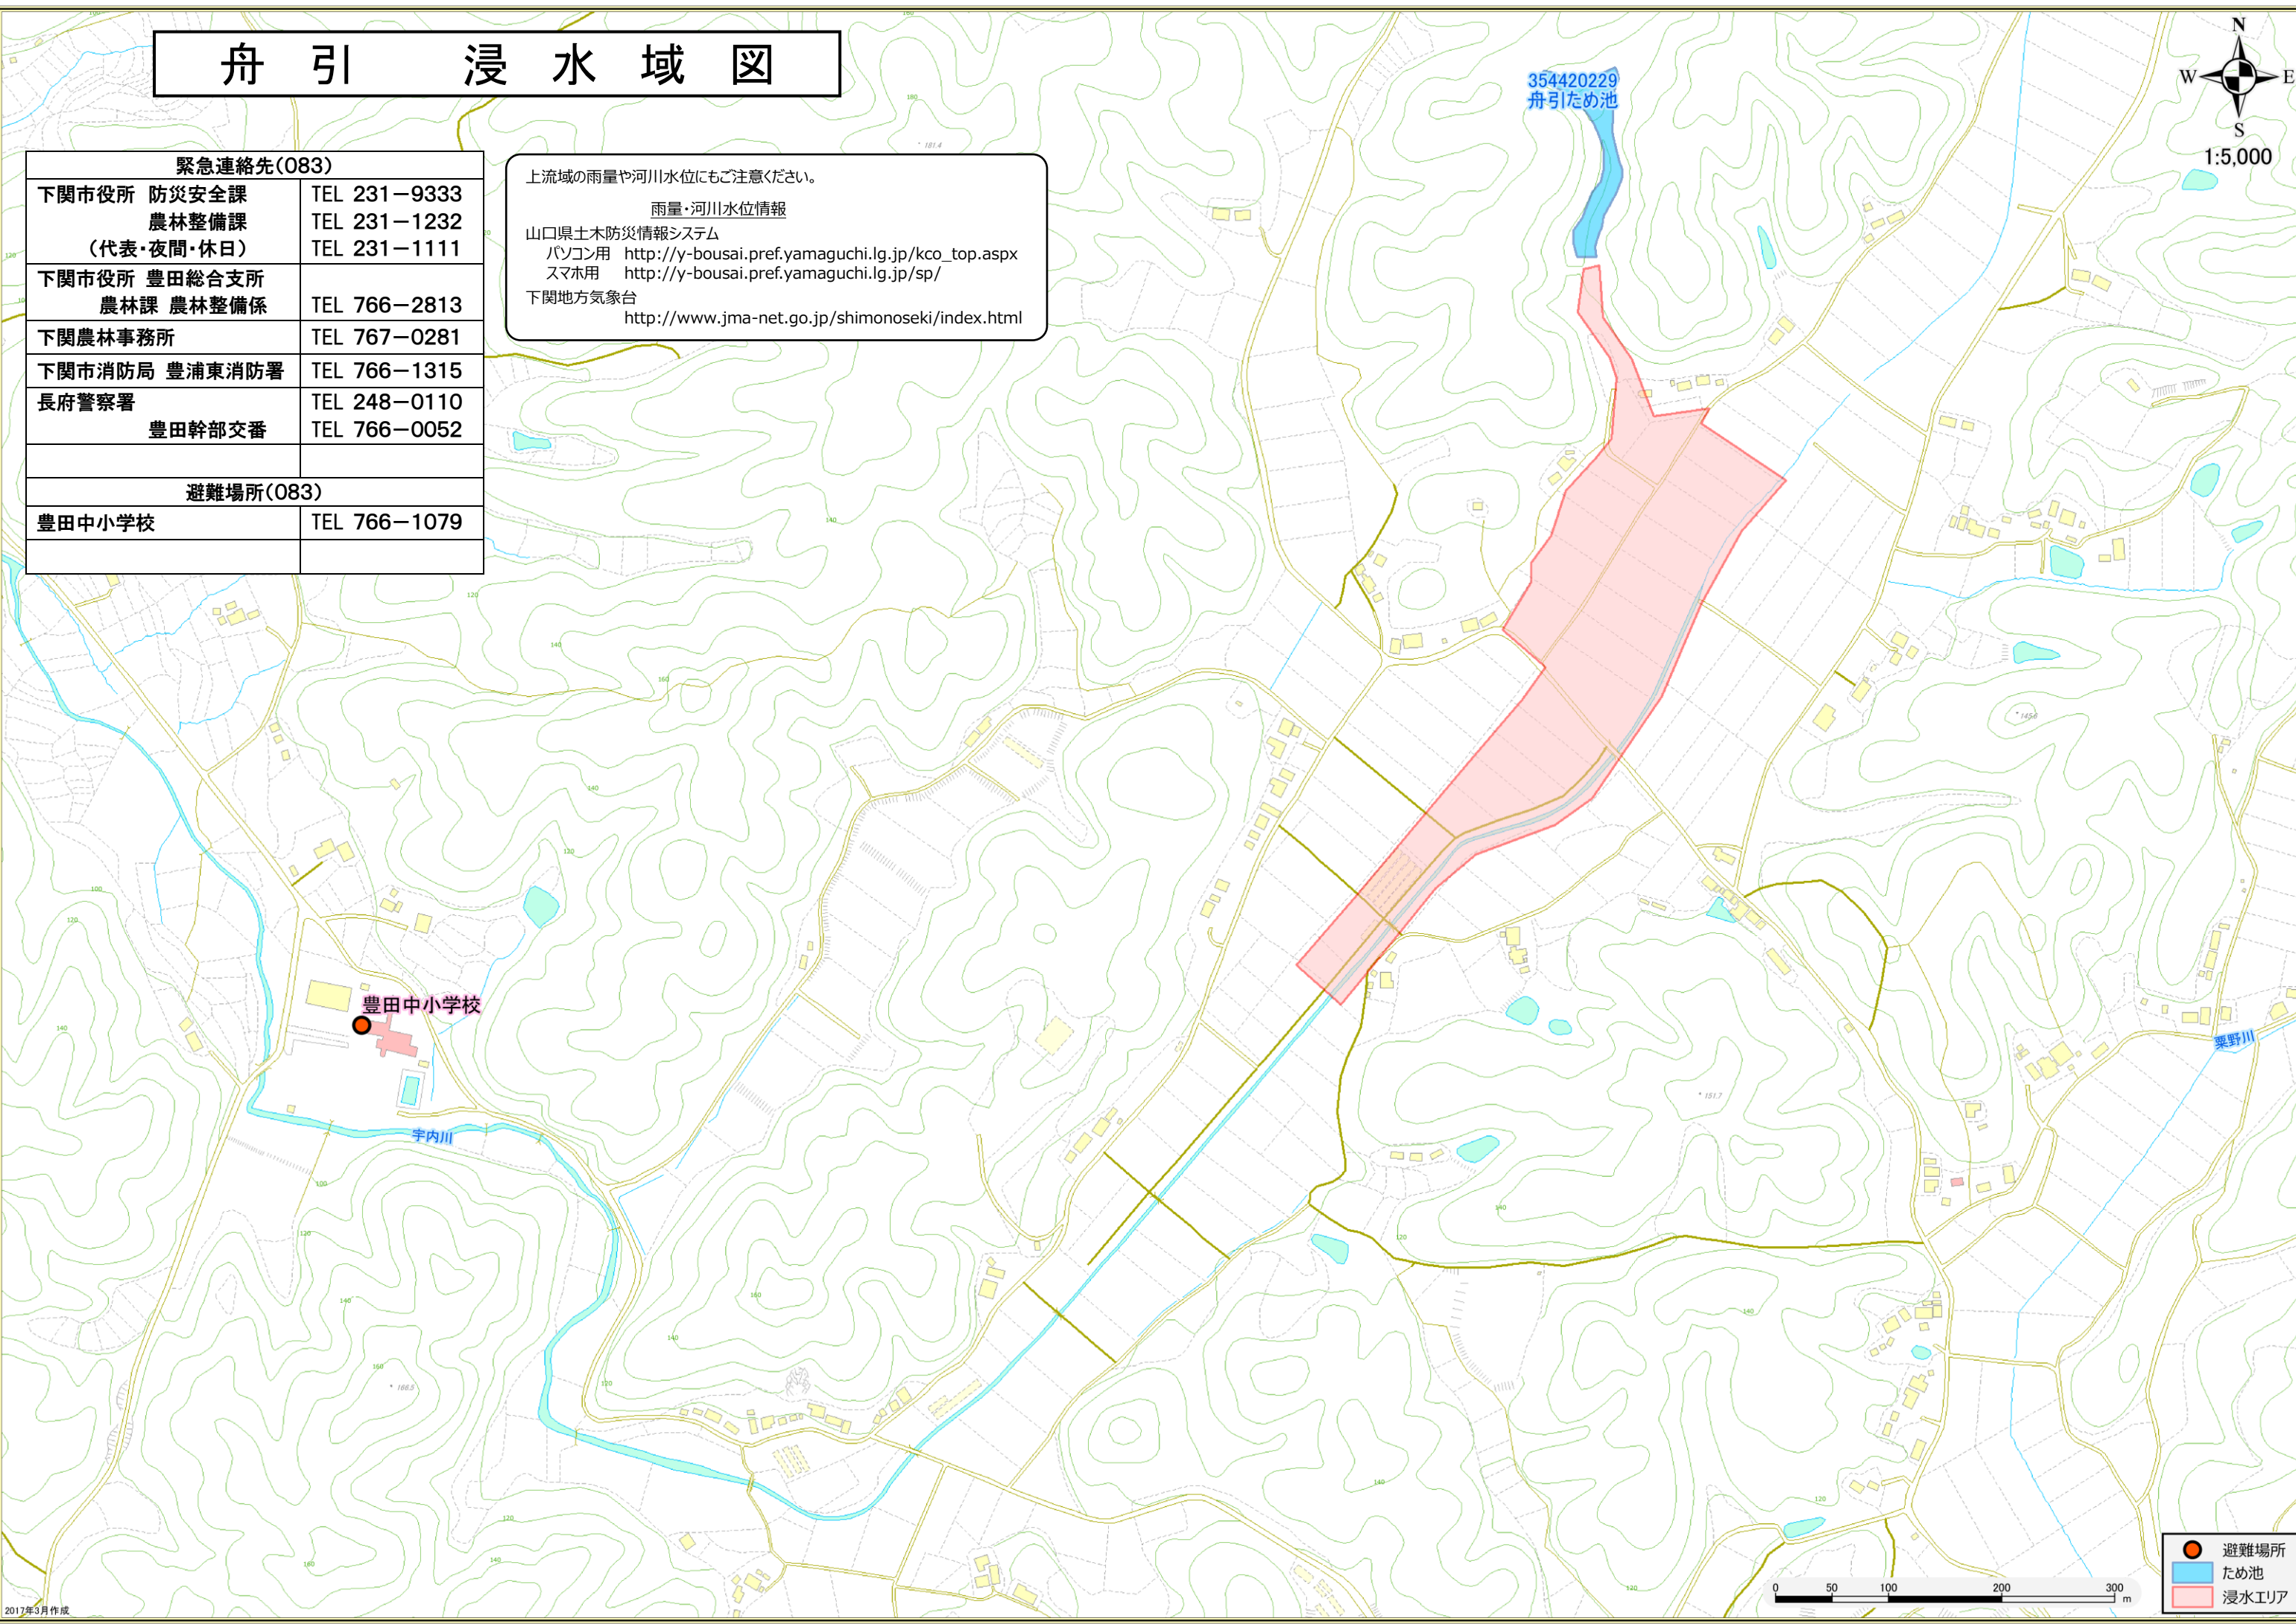

上流域の雨量や河川水位にもご注意ください。

雨量・河川水位情報

山口県土木防災情報システム

パソコン用 http://y-bousai.pref.yamaguchi.lg.jp/kco_top.aspx

スマホ用 <http://y-bousai.pref.yamaguchi.lg.jp/sp/>

下関地方気象台

<http://www.jma-net.go.jp/shimonoseki/index.html>

- 避難場所
- ため池
- 浸水エリア