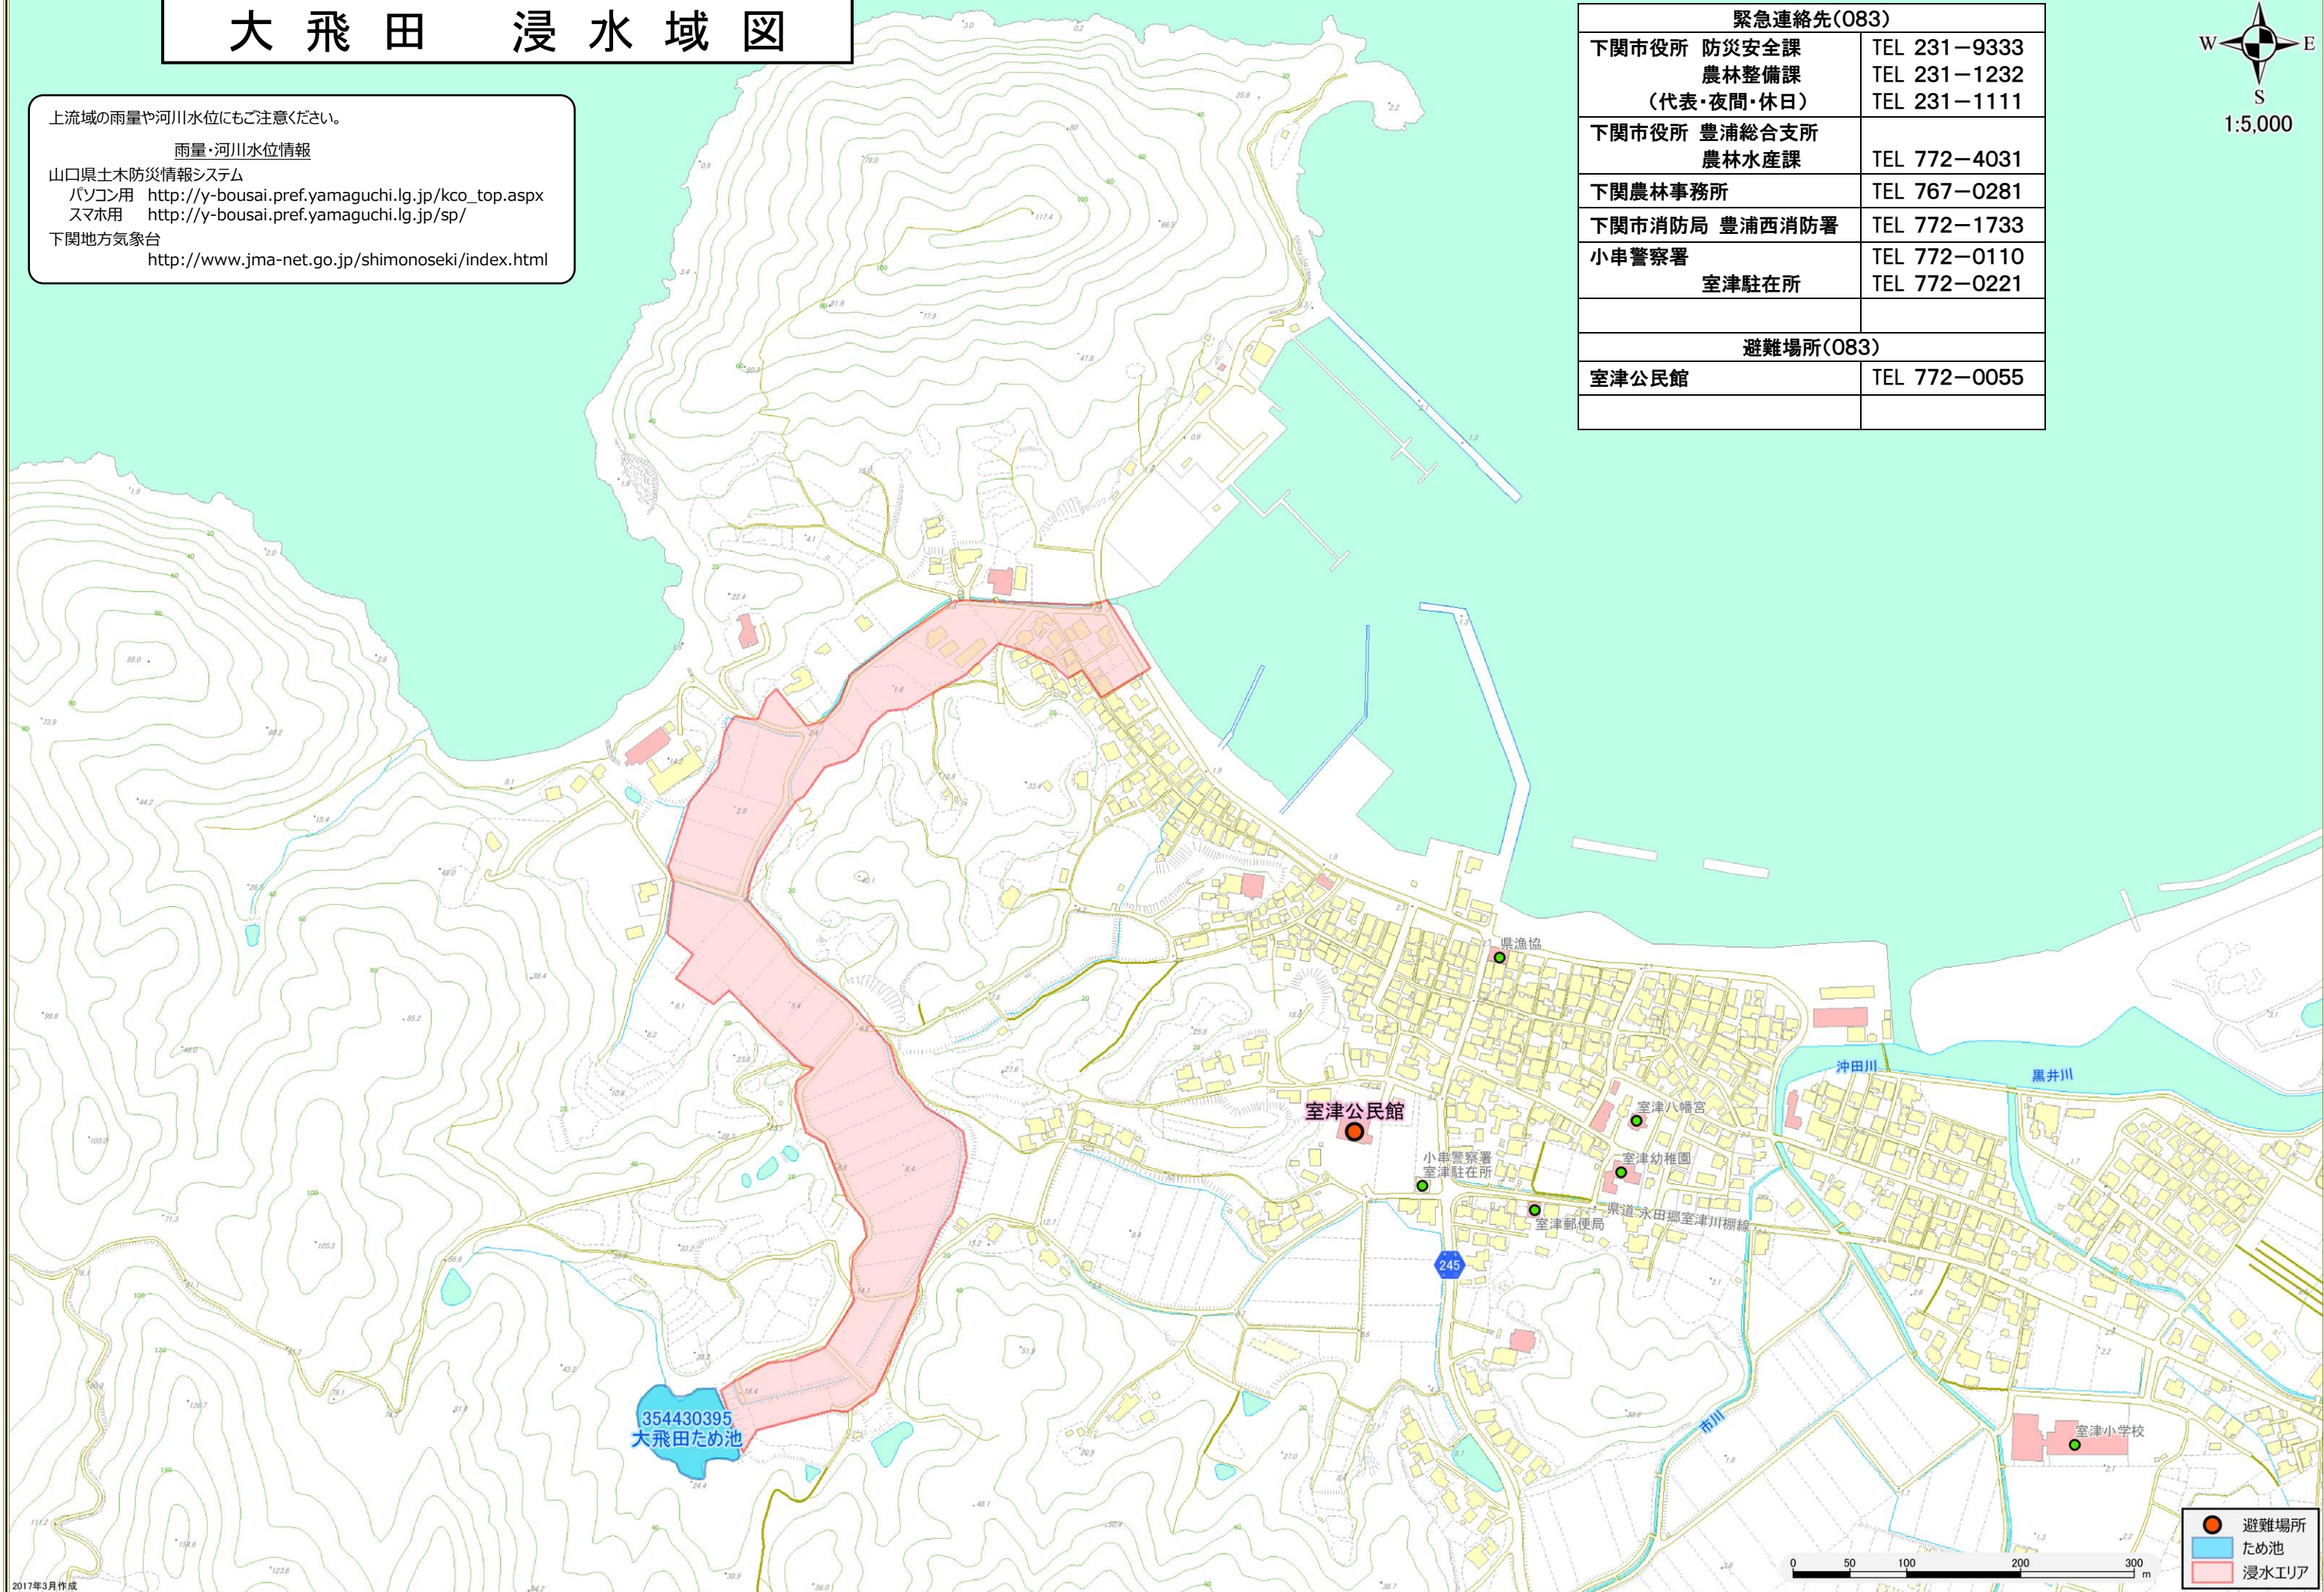

大飛田 浸水域図

上流域の雨量や河川水位にもご注意ください。

雨量・河川水位情報

山口県土木防災情報システム

パソコン用 http://y-bousai.pref.yamaguchi.lg.jp/kco_top.aspx

スマホ用 <http://y-bousai.pref.yamaguchi.lg.jp/sp/>

下関地方気象台

<http://www.jma-net.go.jp/shimonoseki/index.html>

緊急連絡先(083)	
下関市役所 防災安全課 農林整備課 (代表・夜間・休日)	TEL 231-9333 TEL 231-1232 TEL 231-1111
下関市役所 豊浦総合支所 農林水産課	TEL 772-4031
下関農林事務所	TEL 767-0281
下関市消防局 豊浦西消防署	TEL 772-1733
小串警察署 室津駐在所	TEL 772-0110 TEL 772-0221
避難場所(083)	
室津公民館	TEL 772-0055

	避難場所
	ため池
	浸水エリア