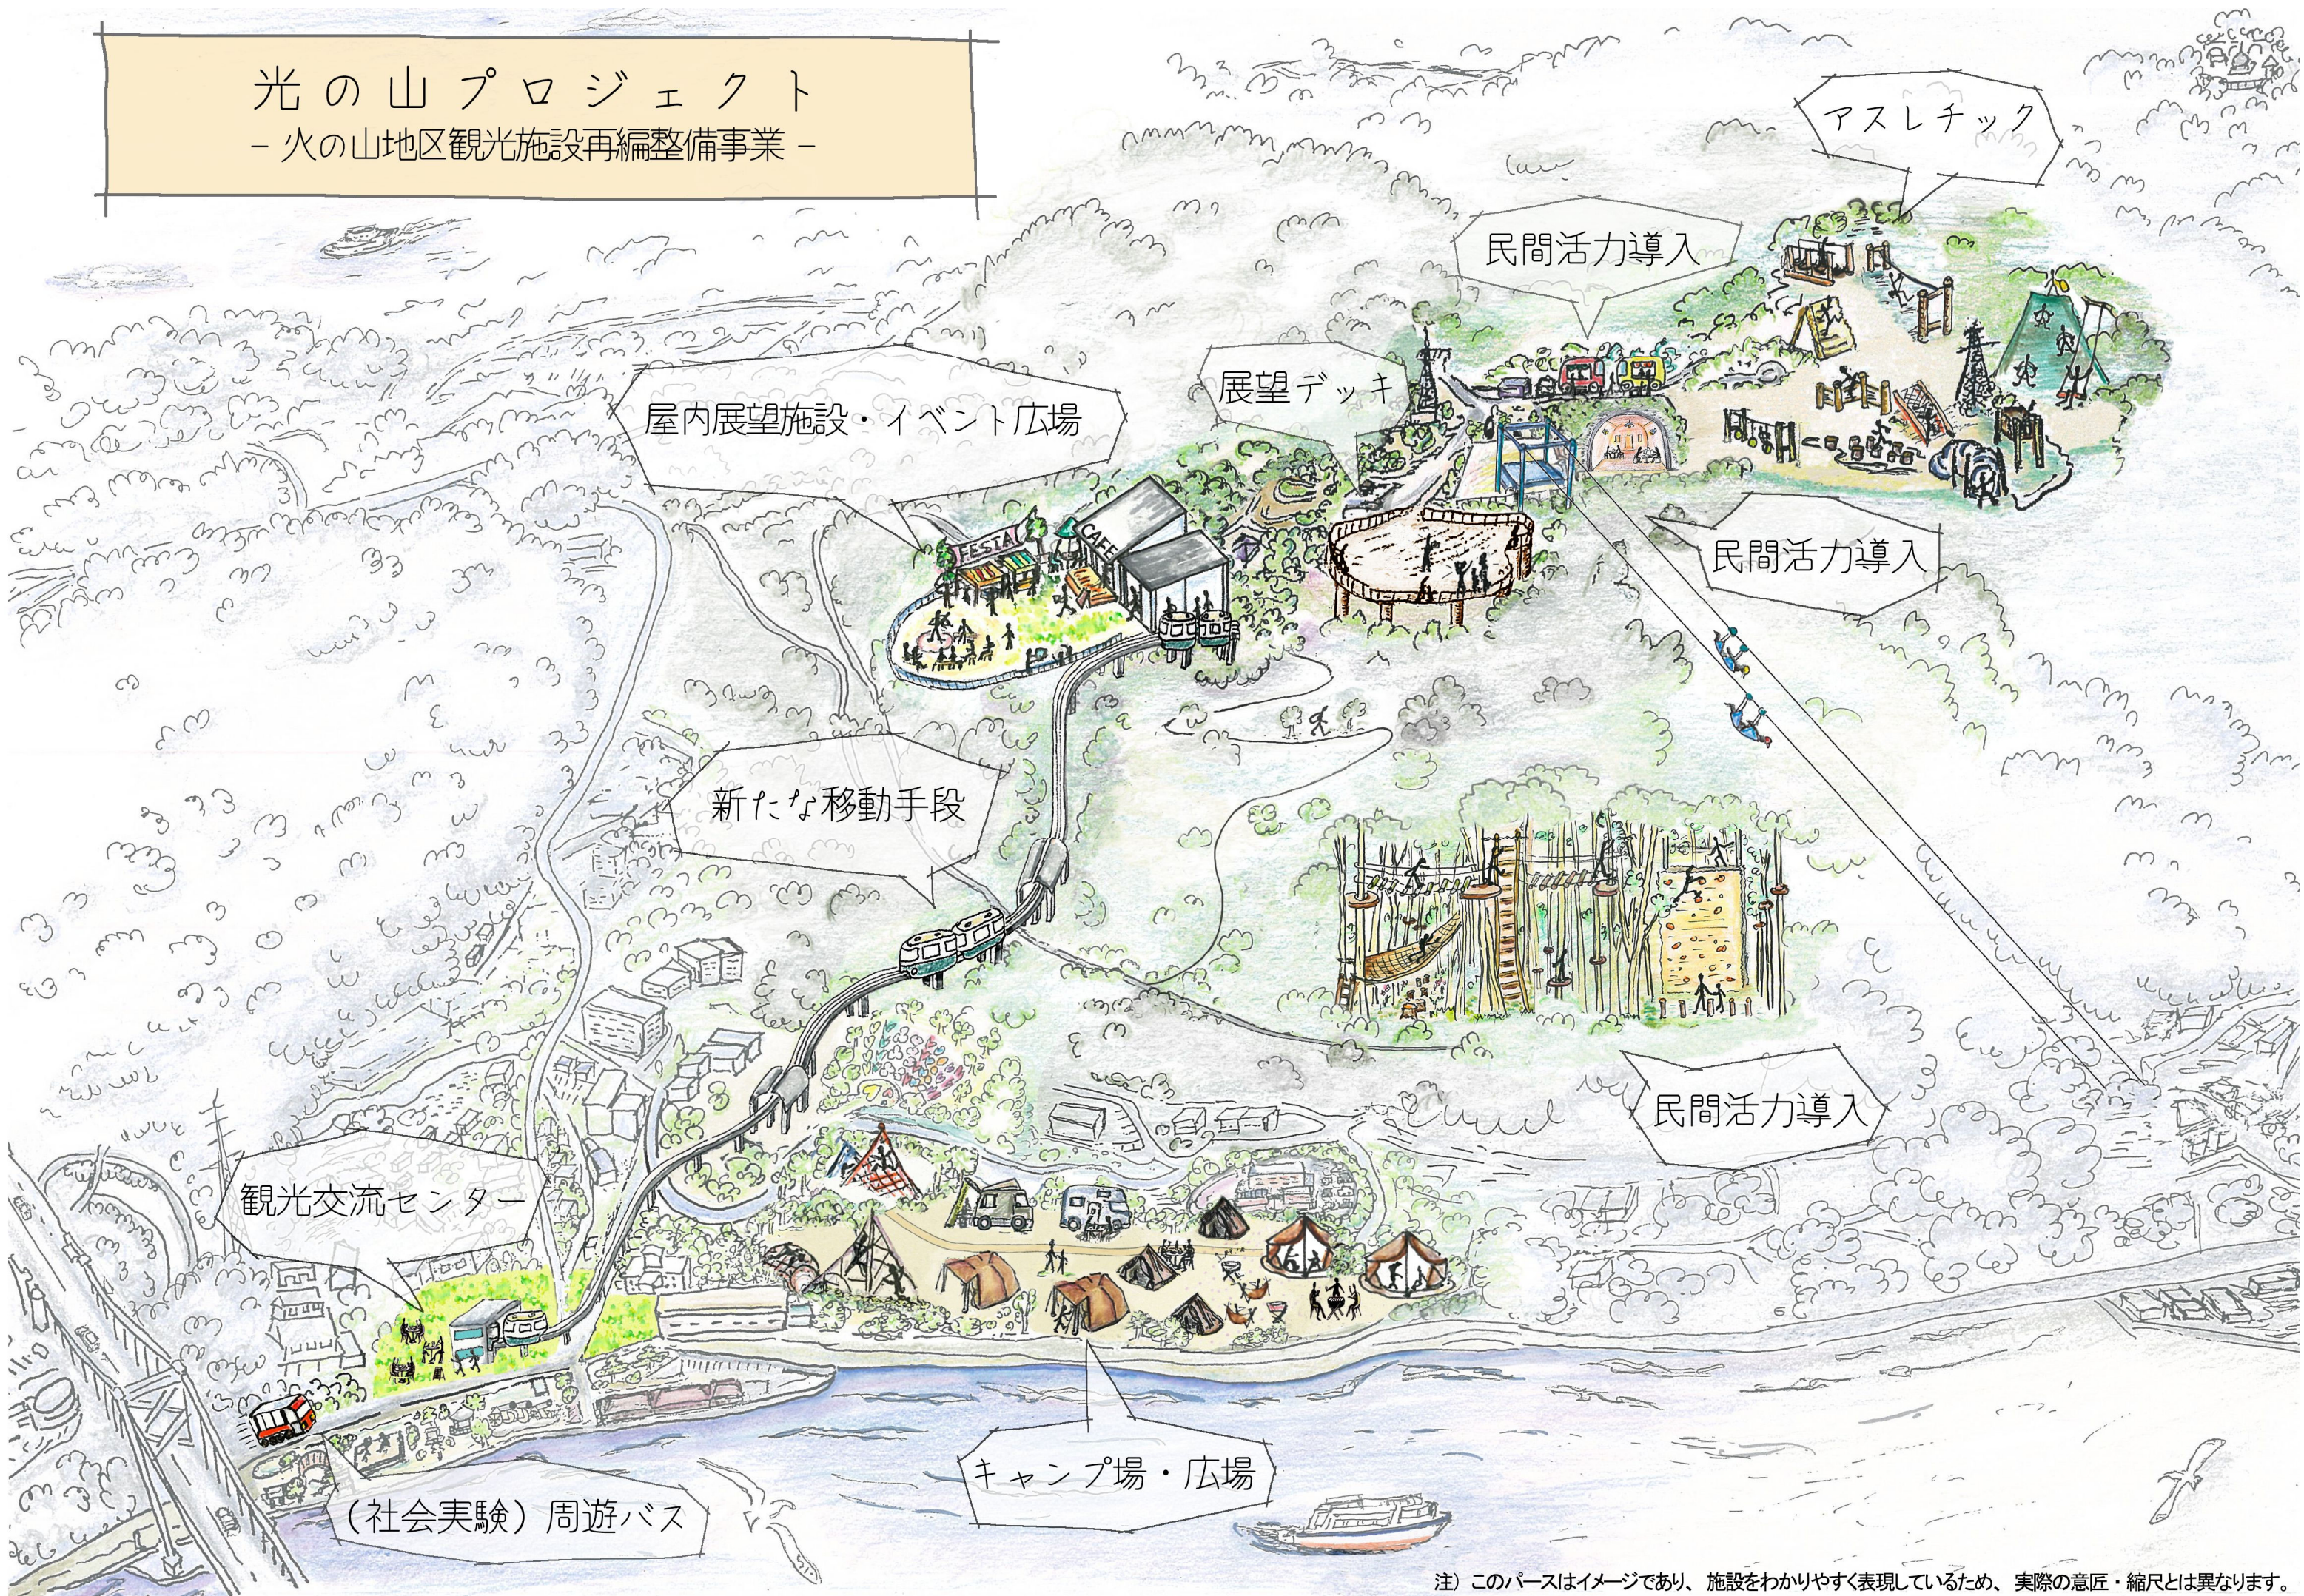

# 光の山プロジェクト - 火の山地区観光施設再編整備事業 -

屋内展望施設・イベント広場

展望デッキ

アスレチック

民間活力導入

民間活力導入

新たな移動手段

民間活力導入

観光交流センター

キャンプ場・広場

(社会実験) 周遊バス

注) このパースはイメージであり、施設をわかりやすく表現しているため、実際の意匠・縮尺とは異なります。