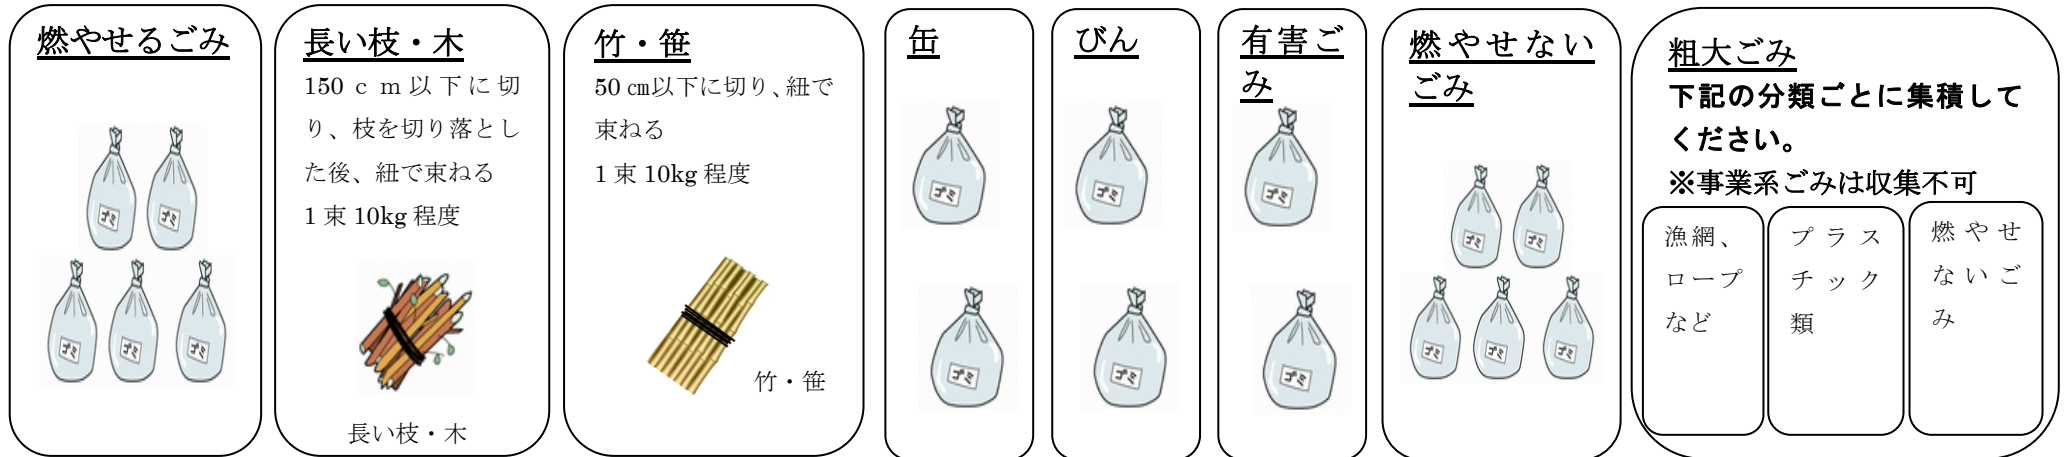

河川・海岸清掃ごみの集積方法

○ごみの種類によって、搬入先が変わりますので、それぞれのごみで集積してください。

奥山工場 搬入ごみ

吉母管理場 搬入ごみ

【注意事項】

- ・海水で濡れたままの物は収集できません。
- ・内容物の入ったポリ缶やドラム缶等の海岸漂着物は収集できません。
- ・内容物の入ったポリ缶やドラム缶等の海岸漂着物を発見した場合は、動かさずそのままの状態、旧市内であれば防災危機管理課、豊浦町と豊北町については、各総合支所（代表番号）に御連絡ください。