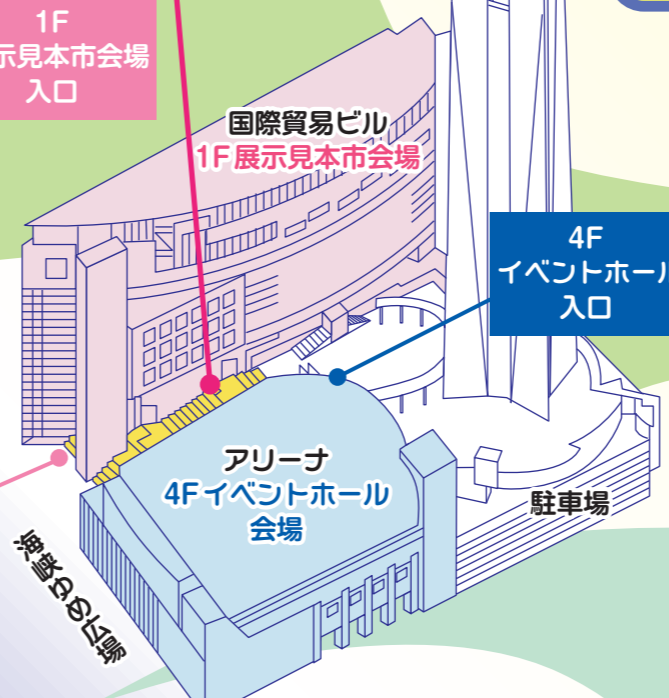

## 会場移動ルート

1Fと4Fの会場の移動は、  
ゆめ広場側の屋外階段を  
ご利用ください。

目当てのブースが混雑して  
いる時は別のブースにも  
目を向けてみてください。  
まだ出会っていない  
未来の自分がみつかるかも？

出展企業情報をチェック！！  
<https://job-fair.info/>